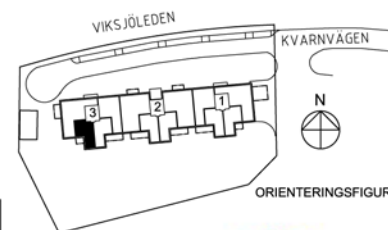

FÖRKLARINGAR

Generellt, där annat inte anges -
rumshöjd ca 2,48 m, bröstningshöjd fönster ca 720 mm.

G	Garderob		Induktionshäll
L	Linneskåp	H	Högskåp med ugn & micro
ST	Städskåp	DM	Diskmaskin
TM	Tvättmaskin	K	Kyl
TT	Torktumlare	F	Frys
KM	Kombimaskin	K/F	Kombinerad kyl & frys
	Skjutdörrsgarderob	BH	Bröstningshöjd fönster (ca mm)
	Plats för hatthylla	TV	Förstärkt vägg för TV-upphängning
ELC	El- & IT-central		Ovanförliggande byggdel; ex skåpsinredning, inklädnad

Skala 1:100