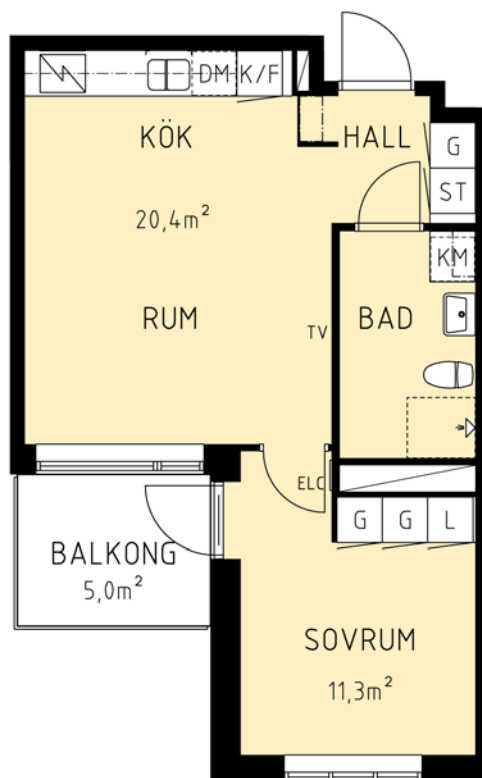

HSB BRF KVARNSTUGAN

LÄGENHET
56, 60, 64, 68,
72, 76, 80, 84
2 RoK - ca 41 m²
Förråd i entréplan ca 1,5 m²

LÄGENHETSRTNING

FÖRKLARINGAR

Generellt, där annat inte anges -
rumshöjd ca 2,48 m, bröstningshöjd fönster ca 720 mm.

G	Garderob		Induktionshäll
L	Linneskåp	H	Högskåp med ugn & micro
ST	Städskåp	DM	Diskmaskin
TM	Tvättmaskin	K	Kyl
TT	Torktumlare	F	Frys
KM	Kombimaskin	K/F	Kombinerad kyl & frys
	Skjutdörrsgarderob	BH	Bröstningshöjd fönster (ca mm)
	Plats för hatthylla	TV	Förstärkt vägg för TV-upphängning
ELC	El- & IT-central		Ovanförliggande byggdel; ex skåpsinredning, inklädnad

Skala 1:100

HSB - där möjligheterna bor