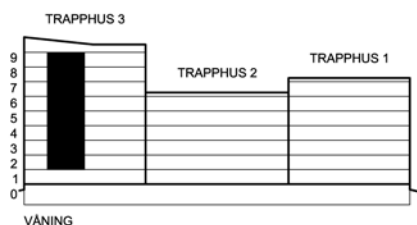

FÖRKLARINGAR

Generellt, där annat inte anges -
rumshöjd ca 2,48 m, bröstningshöjd fönster ca 720 mm.

G	Garderob		Induktionshäll
L	Linneskåp	H	Högskåp med ugn & micro
ST	Städskåp	DM	Diskmaskin
TM	Tvättmaskin	K	Kyl
TT	Torktumlare	F	Frys
KM	Kombimaskin	K/F	Kombinerad kyl & frys
	Skjutdörrsgarderob	BH	Bröstningshöjd fönster (ca mm)
	Plats för hatthylla	TV	Förstärkt vägg för TV-upphängning
ELC	El- & IT-central		Ovanförliggande byggdel; ex skåpsinredning, inklädnad

Skala 1:100