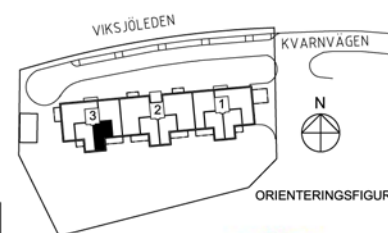

HSB BRF KVARNSTUGAN

LÄGENHET

55, 59, 63, 67,

71, 75, 79, 83

2 RoK - ca 41 m²

LÄGENHETSRTNING

Förråd i entréplan ca 1,5 m²

FÖRKLARINGAR

Generellt, där annat inte anges -
rumshöjd ca 2,48 m, bröstningshöjd fönster ca 720 mm.

Skala 1:100

G	Garderob		Induktionshäll
L	Linneskåp	H	Högskåp med ugn & micro
ST	Städskåp	DM	Diskmaskin
TM	Tvättmaskin	K	Kyl
TT	Torktumlare	F	Frys
KM	Kombimaskin	K/F	Kombinerad kyl & frys
	Skjutdörrsgarderob	BH	Bröstningshöjd fönster (ca mm)
	Plats för hatthylla	TV	Förstärkt vägg för TV-upphängning
ELC	Ei- & IT-central		Ovanförliggande byggdel; ex skåpsinredning, inklädnad