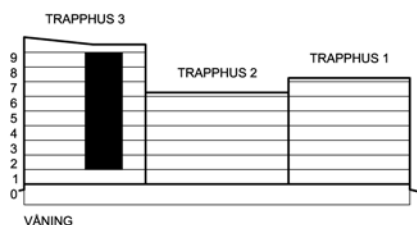

HSB BRF KVARNSTUGAN

LÄGENHET

55, 59, 63, 67,

71, 75, 79, 83

2 RoK - ca 41 m²

LÄGENHETSRTNING

Förråd i entréplan ca 1,5 m²

FÖRKLARINGAR

Generellt, där annat inte anges -
rumshöjd ca 2,48 m, bröstningshöjd fönster ca 720 mm.

Skala 1:100

G	Garderob		Induktionshäll
L	Linneskåp	H	Högskåp med ugn & micro
ST	Städskåp	DM	Diskmaskin
TM	Tvättmaskin	K	Kyl
TT	Torktumlare	F	Frys
KM	Kombimaskin	K/F	Kombinerad kyl & frys
	Skjutdörrsgarderob	BH	Bröstningshöjd fönster (ca mm)
	Plats för hatthylla	TV	Förstärkt vägg för TV-upphängning
ELC	Ei- & IT-central		Ovanförliggande byggdel; ex skåpsinredning, inklädnad