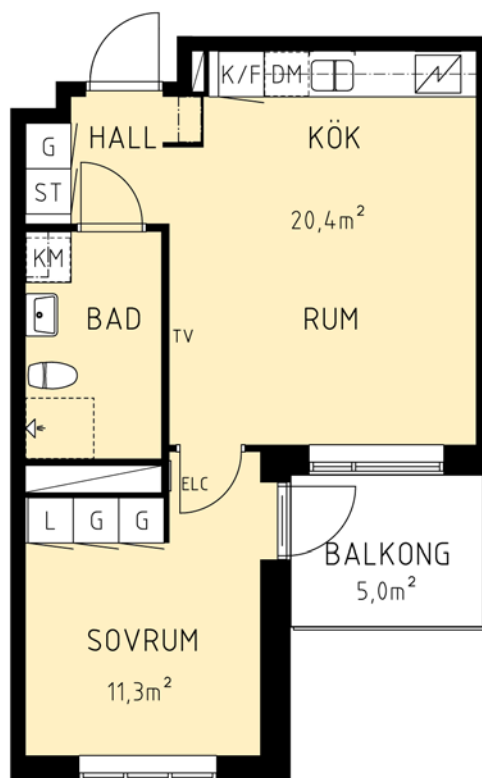

HSB BRF KVARNSTUGAN

LÄGENHET

55, 59, 63, 67,

71, 75, 79, 83

2 RoK - ca 41 m²

LÄGENHETSRTNING

Förråd i entréplan ca 1,5 m²

FÖRKLARINGAR

Generellt, där annat inte anges -
rumshöjd ca 2,48 m, bröstningshöjd fönster ca 720 mm.

Skala 1:100

G	Garderob		Induktionshäll
L	Linneskåp	H	Högskåp med ugn & micro
ST	Städskåp	DM	Diskmaskin
TM	Tvättmaskin	K	Kyl
TT	Torktumlare	F	Frys
KM	Kombimaskin	K/F	Kombinerad kyl & frys
	Skjutdörrsgarderob	BH	Bröstningshöjd fönster (ca mm)
	Plats för hatthylla	TV	Förstärkt vägg för TV-upphängning
ELC	Ei- & IT-central		Ovanförliggande byggdel; ex skåpsinredning, inklädnad