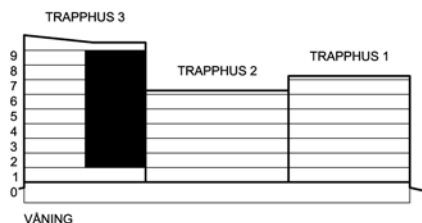

ORIENTERINGSFIGUR

HSB - där möjligheterna bor