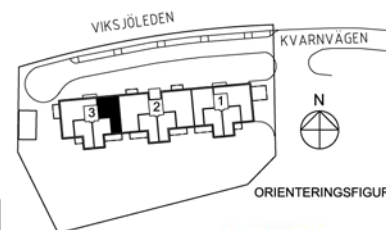

ORIENTERINGSFIGUR

HSB - där möjligheterna bor