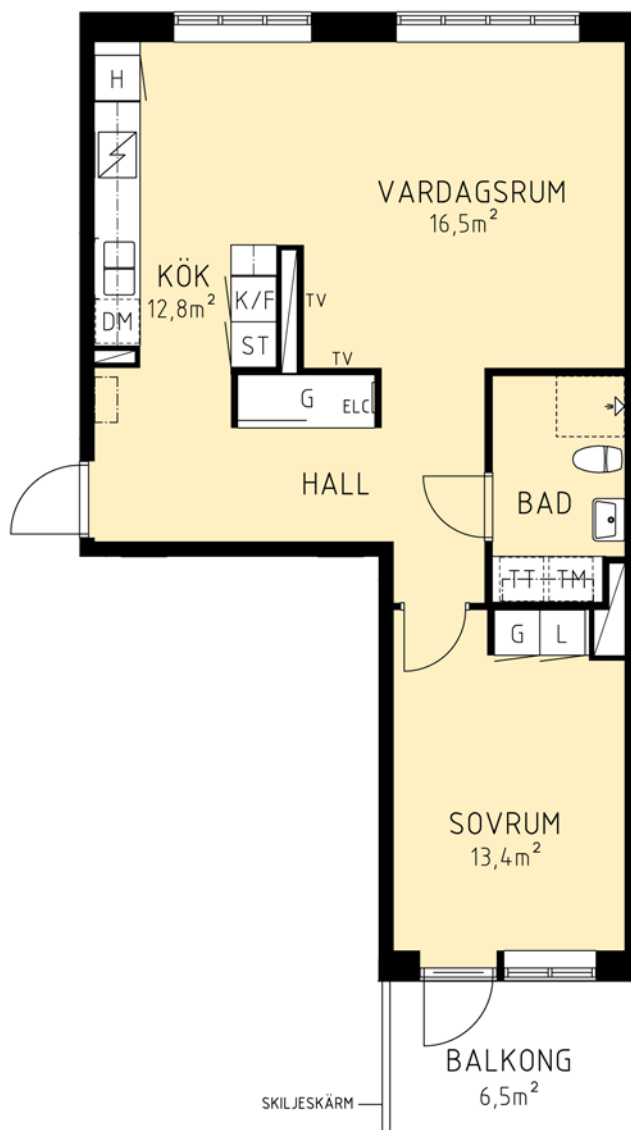

HSB BRF KVARNSTUGAN

LÄGENHET
54, 58, 62, 66,
70, 74, 78, 82
2 RoK - ca 62 m²
Förråd i entréplan ca 2,5 m²

LÄGENHETSRTNING

FÖRKLARINGAR

Generellt, där annat inte anges -
rumshöjd ca 2,48 m, bröstningshöjd fönster ca 720 mm.

G Garderob	Induktionshäll
L Linneskåp	H Högskap med ugn & micro
ST Städskap	DM Diskmaskin
TM Tvättmaskin	K Kyl
TT Torktumlare	F Frys
KM Kombimaskin	K/F Kombinerad kyl & frys
G Skjutdörrsgarderob	BH Bröstningshöjd fönster (ca mm)
Plats för hatthylla	TV Förstärkt vägg för TV-upphängning
ELC El- & IT-central	Ovanförliggande byggdel; ex skåpsinredning, inklädnad

Skala 1:100

ORIENTERINGSFIGUR

HSB - där möjligheterna bor