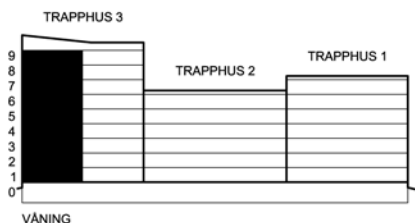

HSB BRF KVARNSTUGAN

LÄGENHET

53, 57, 61, 65, 69,

73, 77, 81, 85

3 RoK - ca 79,5 m²

Förråd i entréplan ca 3 m²

LÄGENHETSRTNING

FÖRKLARINGAR

Generellt, där annat inte anges -
rumshöjd ca 2,48 m, bröstningshöjd fönster ca 720 mm.

Skala 1:100

G	Garderob	Induktionshäll
L	Linneskåp	H Högskåp med ugn & micro
ST	Städsåp	DM Diskmaskin
TM	Tvättmaskin	K Kyl
TT	Torktumlare	F Frys
KM	Kombimaskin	K/F Kombinerad kyl & frys
G	Skjutdörrsgarderob	BH Bröstningshöjd fönster (ca mm)
□	Plats för hatthylla	TV Förstärkt vägg för TV-upphängning
ELC	El- & IT-central	--- Ovanförliggande byggdel; ex skåpsinredning, inklädnad