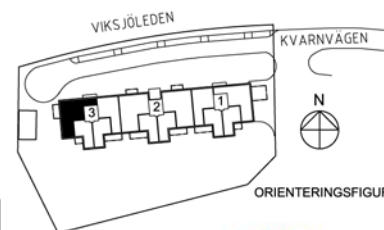

HSB BRF KVARNSTUGAN

LÄGENHET

53, 57, 61, 65, 69,

73, 77, 81, 85

3 RoK - ca 79,5 m²

Förråd i entréplan ca 3 m²

LÄGENHETSRTNING

FÖRKLARINGAR

Generellt, där annat inte anges -
rumshöjd ca 2,48 m, bröstningshöjd fönster ca 720 mm.

Skala 1:100

G	Garderob	Induktionshäll
L	Linneskåp	H Högskåp med ugn & micro
ST	Städsåp	DM Diskmaskin
TM	Tvättmaskin	K Kyl
TT	Torktumlare	F Frys
KM	Kombimaskin	K/F Kombinerad kyl & frys
G	Skjutdörrsgarderob	BH Bröstningshöjd fönster (ca mm)
□	Plats för hatthylla	TV Förstärkt vägg för TV-upphängning
ELC	El- & IT-central	--- Ovanförliggande byggdel; ex skåpsinredning, inklädnad