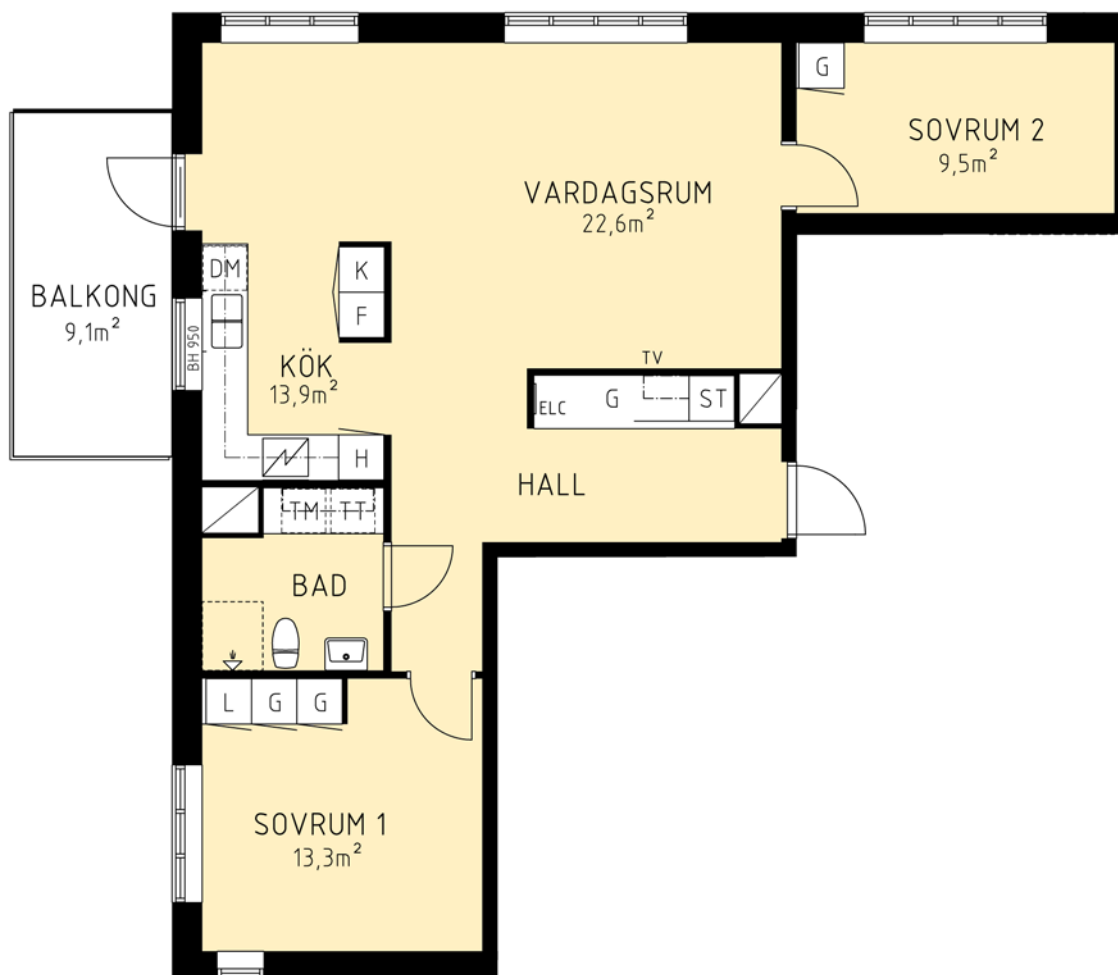

HSB BRF KVARNSTUGAN

LÄGENHET

53, 57, 61, 65, 69,

73, 77, 81, 85

3 RoK - ca 79,5 m²

Förråd i entréplan ca 3 m²

LÄGENHETSRTNING

FÖRKLARINGAR

Generellt, där annat inte anges -
rumshöjd ca 2,48 m, bröstningshöjd fönster ca 720 mm.

Skala 1:100

G	Garderob	Induktionshäll
L	Linneskåp	H Högskåp med ugn & micro
ST	Städsåp	DM Diskmaskin
TM	Tvättmaskin	K Kyl
TT	Torktumlare	F Frys
KM	Kombimaskin	K/F Kombinerad kyl & frys
G	Skjutdörrsgarderob	BH Bröstningshöjd fönster (ca mm)
□	Plats för hatthylla	TV Förstärkt vägg för TV-upphängning
ELC	El- & IT-central	--- Ovanförliggande byggdel; ex skåpsinredning, inklädnad