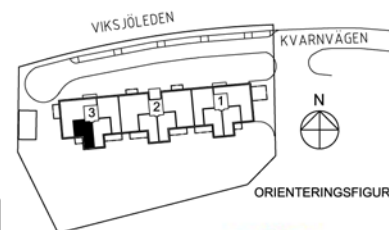

LÄGENHETSRTNING

2 RoK - ca 41 m²
Förråd i entréplan ca 1,5 m²

FÖRKLARINGAR

Generellt, där annat inte anges -
rumshöjd ca 2,48 m, bröstningshöjd fönster ca 720 mm.

Skala 1:100

Garderob	Induktionshäll
Linneskåp	Högsåp med ugn & micro
Städskåp	Diskmaskin
Tvättmaskin	Kyl
Torktumlare	Frys
Kombimaskin	Kombinerad kyl & frys
Skjutdörrsgarderob	Bröstningshöjd fönster (ca mm)
Plats för hatthylla	Förstärkt vägg för TV-upphängning
ELC El- & IT-central	Ovanförliggande byggdel; ex skåpsinredning, inklädnad