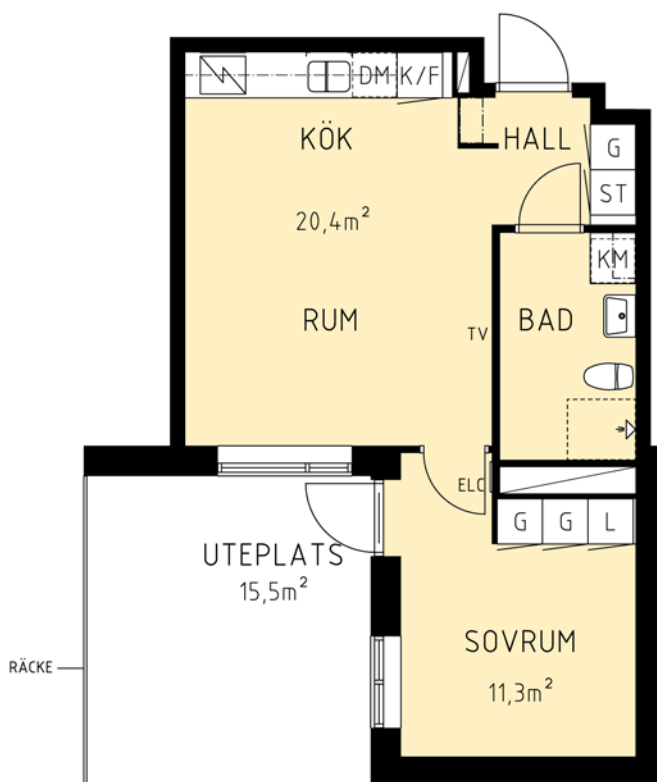

LÄGENHETSRTNING

2 RoK - ca 41 m²
Förråd i entréplan ca 1,5 m²

FÖRKLARINGAR

Generellt, där annat inte anges -
rumshöjd ca 2,48 m, bröstningshöjd fönster ca 720 mm.

Skala 1:100

Garderob	Induktionshäll
Linneskåp	Högsåp med ugn & micro
Städskåp	Diskmaskin
Tvättmaskin	Kyl
Torktumlare	Frys
Kombimaskin	Kombinerad kyl & frys
Skjutdörrsgarderob	Bröstningshöjd fönster (ca mm)
Plats för hatthylla	Förstärkt vägg för TV-upphängning
ELC El- & IT-central	Ovanförliggande byggdel; ex skåpsinredning, inklädnad