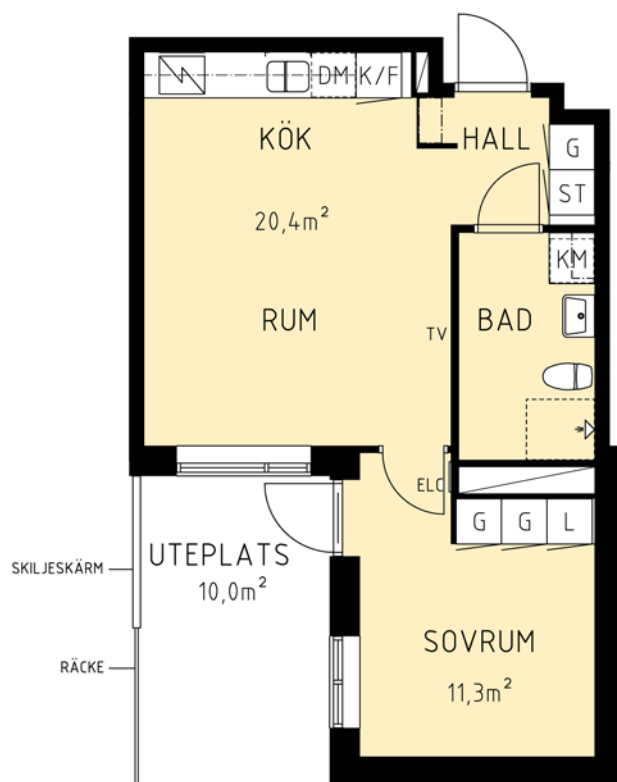

LÄGENHETSRTNING

2 RoK - ca 41 m²
Förråd i entréplan ca 1,5 m²

FÖRKLARINGAR

Generellt, där annat inte anges -
rumshöjd ca 2,48 m, bröstningshöjd fönster ca 720 mm.

Skala 1:100

G Garderob	Induktionshäll
L Linneskåp	H Högskåp med ugn & micro
ST Städskåp	DM Diskmaskin
TM Tvättmaskin	K Kyl
TT Torktumlare	F Frys
KM Kombimaskin	K/F Kombinerad kyl & frys
G Skjutdörrsgarderob	BH Bröstningshöjd fönster (ca mm)
Plats för hatthylla	TV Förstärkt vägg för TV-upphängning
ELC El- & IT-central	Ovanförliggande byggdel; ex skåpsinredning, inklädnad