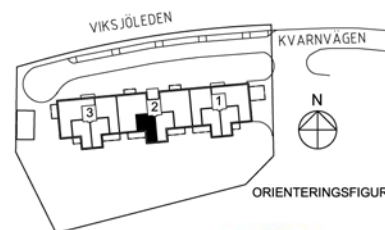

LÄGENHETSRTNING

2 RoK - ca 41 m²
Förråd i entréplan ca 1,5 m²

FÖRKLARINGAR

Generellt, där annat inte anges -
rumshöjd ca 2,48 m, bröstningshöjd fönster ca 720 mm.

Skala 1:100

G Garderob	Induktionshäll
L Linneskåp	H Högskåp med ugn & micro
ST Städskåp	DM Diskmaskin
TM Tvättmaskin	K Kyl
TT Torktumlare	F Frys
KM Kombimaskin	K/F Kombinerad kyl & frys
G Skjutdörrsgarderob	BH Bröstningshöjd fönster (ca mm)
Plats för hatthylla	TV Förstärkt vägg för TV-upphängning
ELC El- & IT-central	Ovanförliggande byggdel; ex skåpsinredning, inklädnad