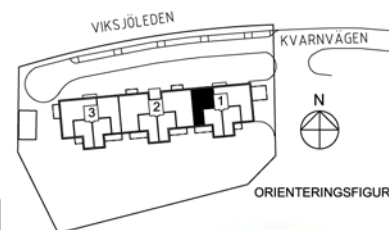

LÄGENHETSRTNING

2 RoK - ca 62 m²
Förråd i entréplan ca 2,5 m²

G	Garderob	Induktionshäll	
L	Linneskåp	H	Högskap med ugn & micro
ST	Städskap	DM	Diskmaskin
TM	Tvättmaskin	K	Kyl
TT	Torktumlare	F	Frys
KM	Kombimaskin	K/F	Kombinerad kyl & frys
G	Skjutdörrsgarderob	BH	Bröstningshöjd fönster (ca mm)
□	Plats för hatthylla	TV	Förstärkt vägg för TV-upphängning
ELC	Ei- & IT-central	- - -	Ovanförliggande byggdel; ex skåpsinredning, inklädnad