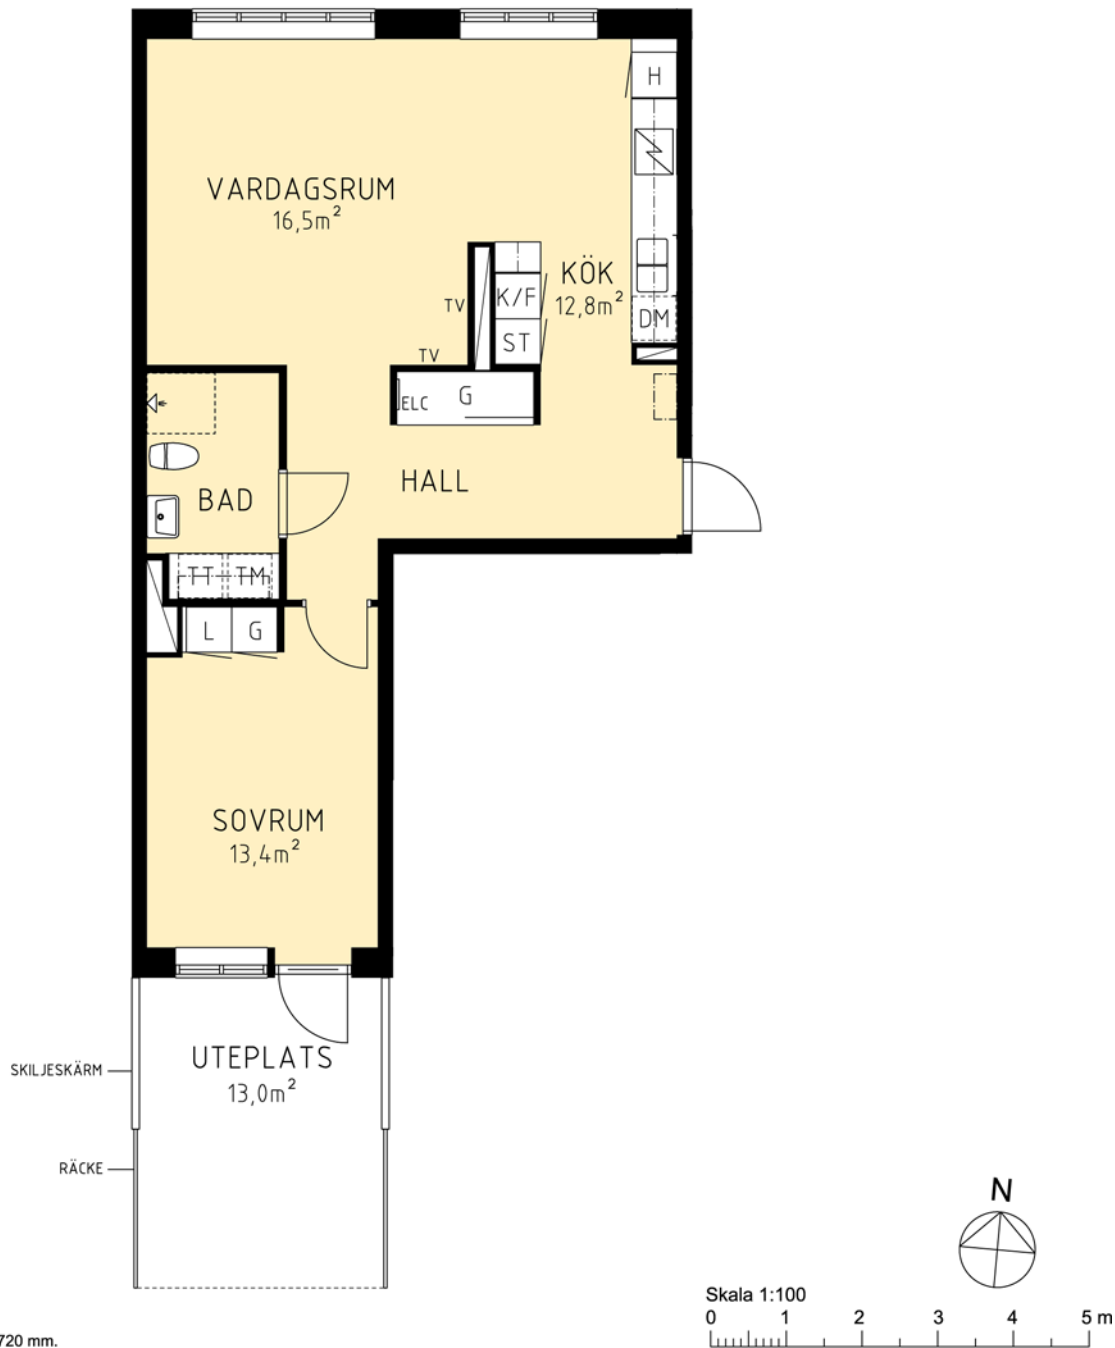

LÄGENHETSRTNING

2 RoK - ca 62 m²
Förråd i entréplan ca 2,5 m²

G	Garderob	Induktionshäll	
L	Linneskåp	H	Högskap med ugn & micro
ST	Städskap	DM	Diskmaskin
TM	Tvättmaskin	K	Kyl
TT	Torktumlare	F	Frys
KM	Kombimaskin	K/F	Kombinerad kyl & frys
G	Skjutdörrsgarderob	BH	Bröstningshöjd fönster (ca mm)
□	Plats för hatthylla	TV	Förstärkt vägg för TV-upphängning
ELC	Ei- & IT-central	- - -	Ovanförliggande byggdel; ex skåpsinredning, inklädnad