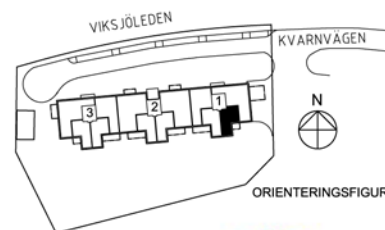

LÄGENHETSRTNING

2 RoK - ca 41 m²
Förråd i entréplan ca 1,5 m²

FÖRKLARINGAR

Generellt, där annat inte anges -
rumshöjd ca 2,48 m, bröstningshöjd fönster ca 720 mm.

Skala 1:100

G Garderob	Induktionshäll
L Linneskåp	H Högskåp med ugn & micro
ST Städskåp	DM Diskmaskin
TM Tvättmaskin	K Kyl
TT Torktumlare	F Frys
KM Kombimaskin	K/F Kombinerad kyl & frys
G Skjutdörrsgarderob	BH Bröstningshöjd fönster (ca mm)
Plats för hatthylla	TV Förstärkt vägg för TV-upphängning
ELC El- & IT-central	Ovanförbyggd byggdelen; ex skåpsinredning, inklädnad