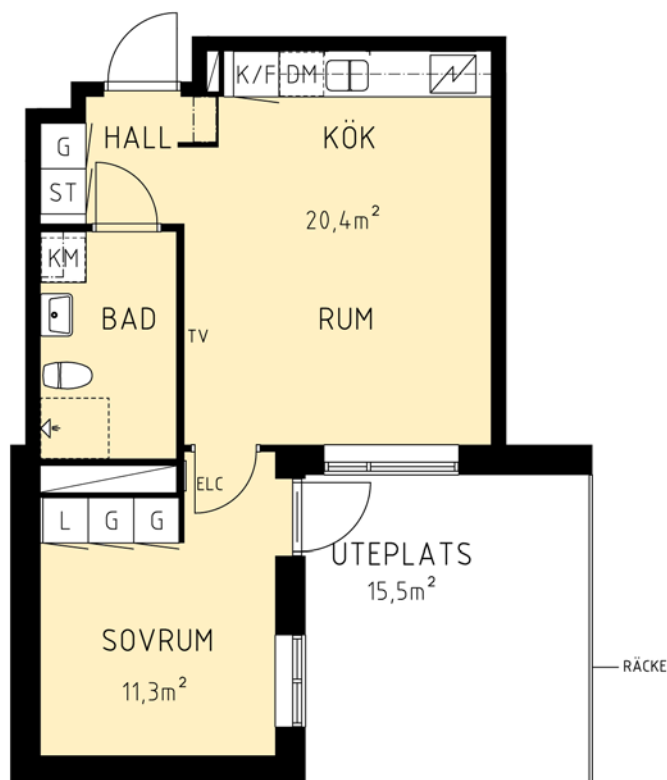

LÄGENHETSRTNING

2 RoK - ca 41 m²
Förråd i entréplan ca 1,5 m²

FÖRKLARINGAR

Generellt, där annat inte anges -
rumshöjd ca 2,48 m, bröstningshöjd fönster ca 720 mm.

Skala 1:100

G Garderob	Induktionshäll
L Linneskåp	H Högskåp med ugn & micro
ST Städskåp	DM Diskmaskin
TM Tvättmaskin	K Kyl
TT Torktumlare	F Frys
KM Kombimaskin	K/F Kombinerad kyl & frys
G Skjutdörrsgarderob	BH Bröstningshöjd fönster (ca mm)
Plats för hatthylla	TV Förstärkt vägg för TV-upphängning
ELC El- & IT-central	Ovanförbyggd byggdelen; ex skåpsinredning, inklädnad