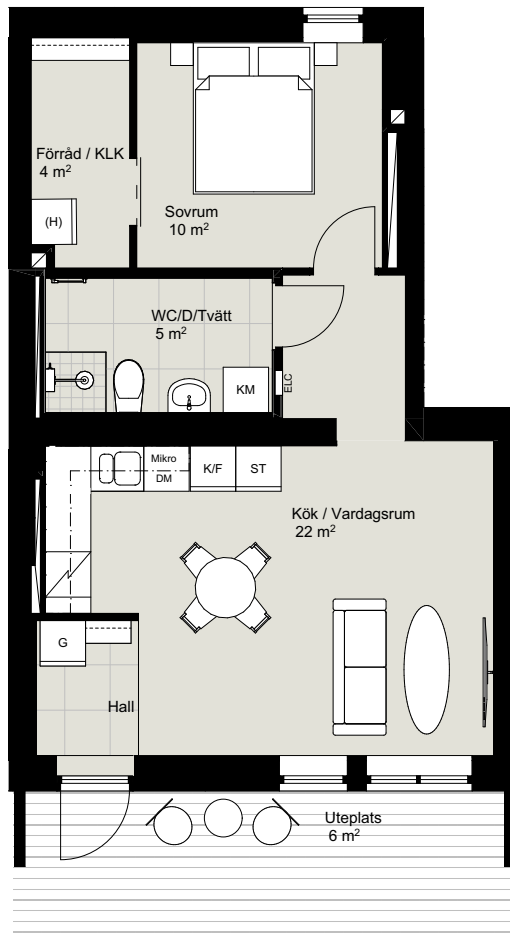

HSB BRF MISTELN

2 RoK ca 49m² Lgh 60

 Spishäll	 Diskmaskin	 Högskap	 ELC
 Bänkskiva med överskåp	 Kombimaskin tvätt & tork	 Städskap	 Schakt
 Kombinerad kyl & frys	 Garderob	 Klädhängare	 Handdukstork

Rumshöjd = 2,6m
Bröstningshöjd fönster = 0,8m

Skala 1:100

www.hsb.se

HSB – där möjligheterna bor