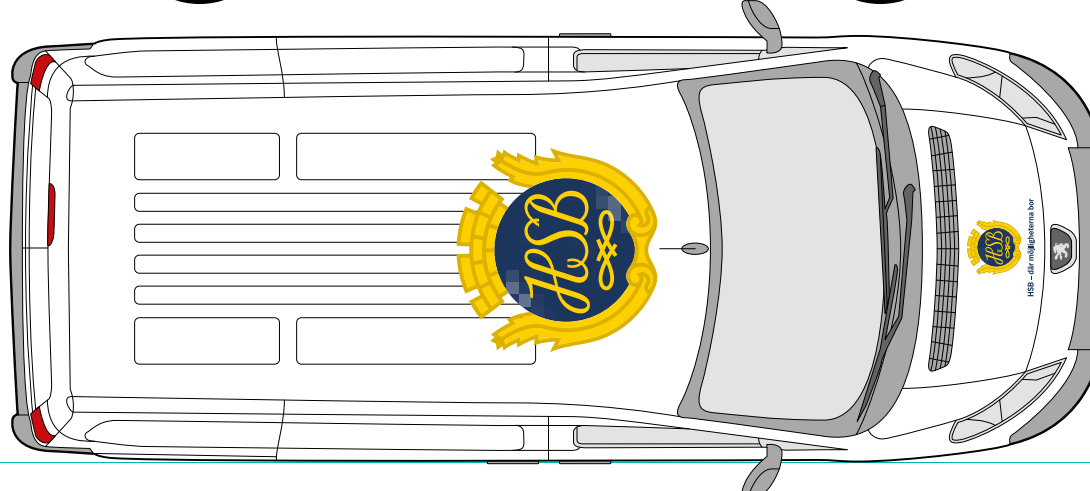

PEUGEOT EXPERT L1H1 (2007)

BrandFactory
Box 180
SE-123 23 Farsta
brandfactory.se

Kund
HSB
STORSTOCKHOLM

Interninformation
Revision: 9
Skapad: 2022-06-07
Ändrad: 2022-09-08
Initialer: iturn/mg

Kommentar
Materialet på denna sida är ej anpassat för produktion.

DEKORSATS 752240

Logo	Huv	430 x 300 mm	1 st	Text "Från vardags..."	Bakruta	563 x 316 mm	1 st
Logo	Sidor	646 x 450 mm	2 st	Text "Rätt förvaltning..."	Sida V	770 x 237 mm	1 st
Logo	Bak	430 x 300 mm	1 st	Text "Ring"	Sidodörrar + bak	142 x 70 mm	3 st
Logo "Endast sköld"	Tak	900 x 885 mm	1 st	Text "Telefonnummer"	Sidodörrar + bak	335 x 51 mm	3 st