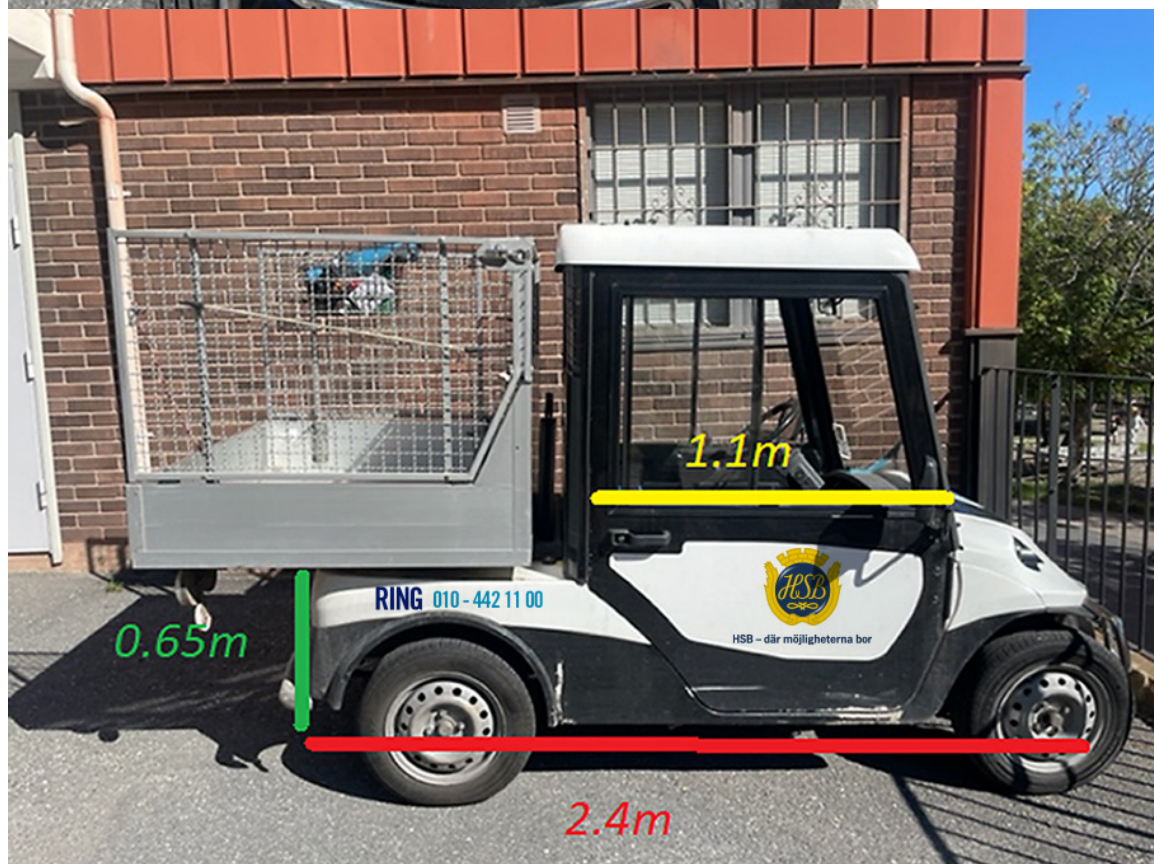

BrandFactory
Box 180
SE-123 23 Farsta
brandfactory.se

Kund
HSB
STORSTOCKHOLM

Interninformation
Revision: 9
Skapad: 2022-06-07
Ändrad: 2022-09-08
Initialer: iturn/mg

Kommentar
Materialet på denna sida är ej anpassat för produktion.

DEKORSATS 752248

Logo (neg)	Huv	430 x 300 mm	1 st	Text "Ring"	Sidor	142 x 70 mm	2 st
Logo	Sidor	430 x 300 mm	2 st	Text "Telefonnummer"	Sidor	335 x 51 mm	2 st