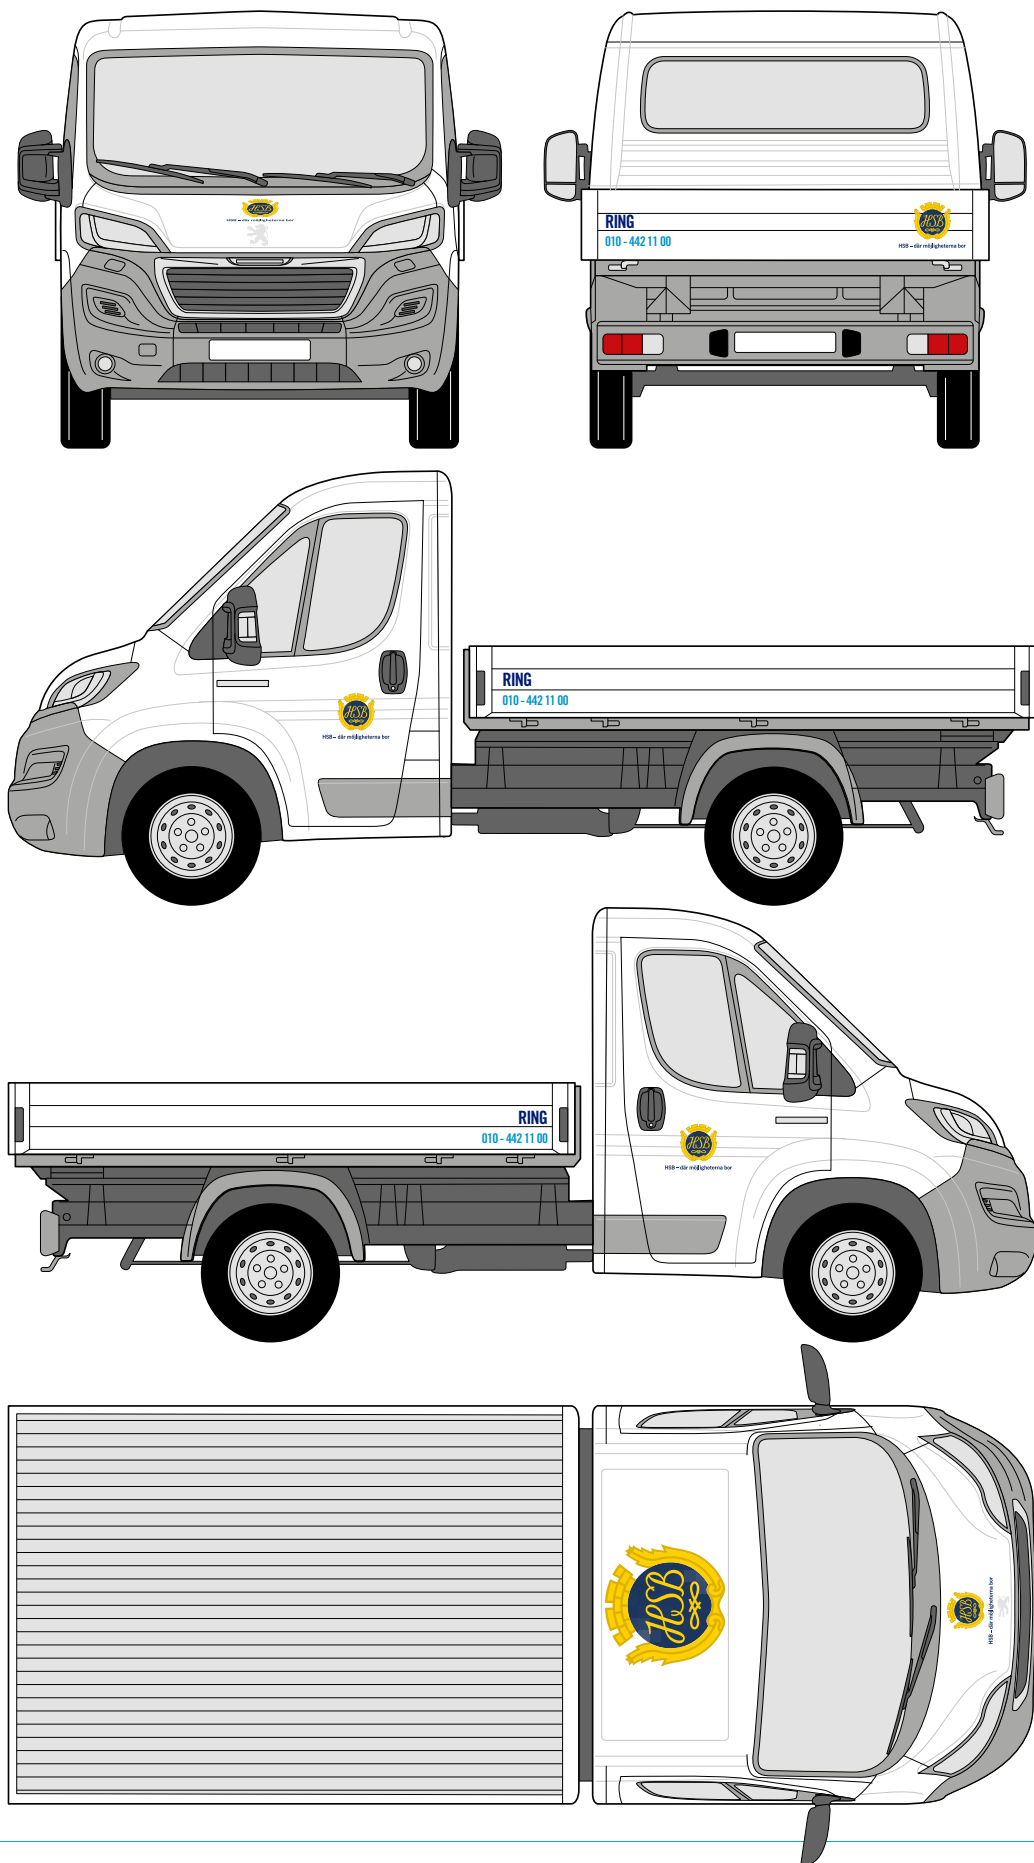

PEUGEOT BOXER L1 (2014)

BrandFactory
Box 180
SE-123 23 Farsta
brandfactory.se

Kund
HSB
STORSTOCKHOLM

Interninformation
Revision: 9
Skapad: 2022-06-07
Ändrad: 2022-09-08
Initialer: iturn/mg

Kommentar
Materialet på denna sida är ej anpassat för produktion.

DEKORSATS 752238

Logo	Huv	344 x 240 mm	1 st	Text "Ring"	Sidor + bak	142 x 70 mm	3 st
Logo	Sidor	344 x 240 mm	2 st	Text "Telefonnummer"	Sidor + bak	335 x 51 mm	3 st
Logo	Bak	344 x 240 mm	1 st				
Logo "Endast sköld"	Tak	630 x 620 mm	1 st