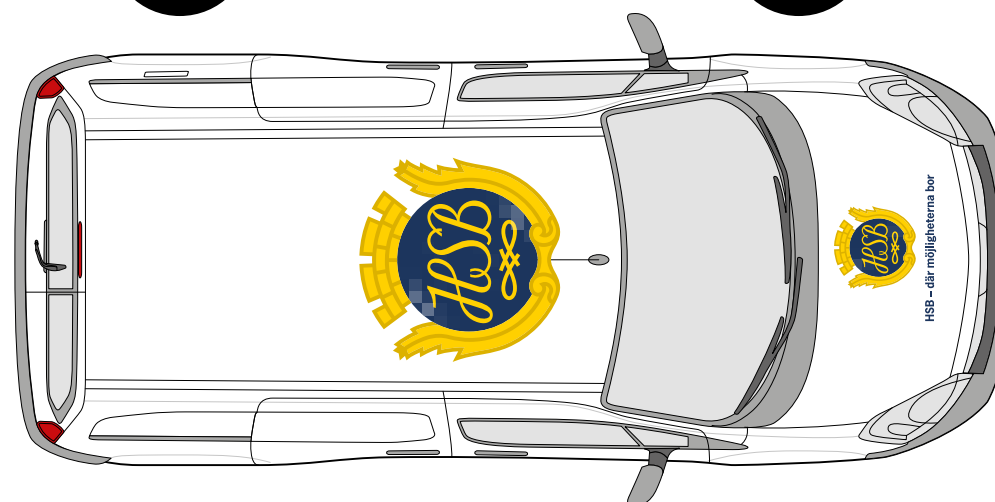

PEUGEOT PARTNER L1, GLASRUTA BAK (2015)

BrandFactory
Box 180
SE-123 23 Farsta
brandfactory.se

Kund
HSB
STORSTOCKHOLM

Interninformation
Revision: 9
Skapad: 2022-06-07
Ändrad: 2022-09-08
Initialer: iturn/mg

Kommentar
Materialet på denna sida är ej anpassat för produktion.

DEKORSATS 752267

Logo	Huv	646 x 450 mm	1 st	Text "Rätt förvaltning..."	Sida V	770 x 237 mm	1 st
Logo	Sida H	430 x 300 mm	1 st	Text "Ring"	Sidodörrar + bak	142 x 70 mm	3 st
Logo	Sida V	646 x 450 mm	1 st	Text "Telefonnummer"	Sidodörrar + bak	335 x 51 mm	3 st
Logo	Bak	430 x 300 mm	1 st				
Logo "Endast sköld"	Tak	900 x 885 mm	1 st