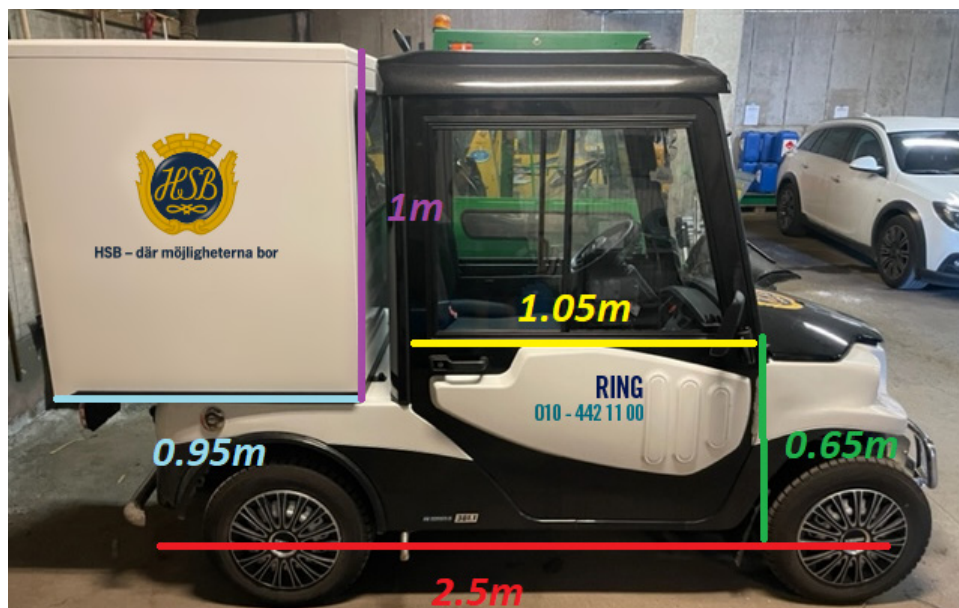

GOLFBIL 1

BrandFactory
Box 180
SE-123 23 Farsta
brandfactory.se

Kund
HSB
STORSTOCKHOLM

Interninformation
Revision: 9
Skapad: 2022-06-07
Ändrad: 2022-09-08
Initialer: iturn/mg

Kommentar
Materialet på denna sida är ej anpassat för produktion.

DEKORSATS 752246

Logo (neg)	Huv	430 x 300 mm	1 st	Text "Ring"	Sidor	142 x 70 mm	3 st
Logo	Skåp sidor	646 x 450 mm	2 st	Text "Telefonnummer"	Sidor	335 x 51 mm	3 st
Logo	Bak	344 x 240 mm	1 st