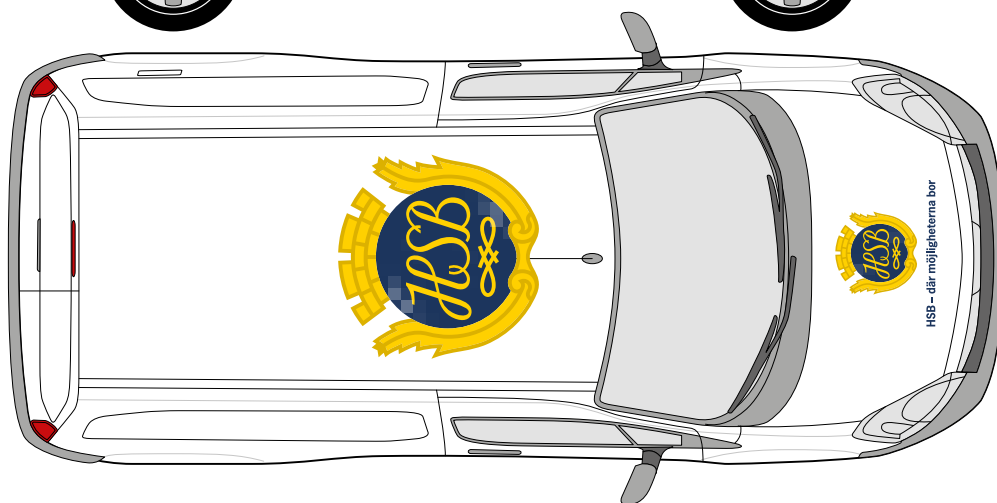

PEUGEOT PARTNER L1 (2015)

BrandFactory
Box 180
SE-123 23 Farsta
brandfactory.se

Kund
HSB
STORSTOCKHOLM

Interninformation
Revision: 9
Skapad: 2022-06-07
Ändrad: 2022-09-08
Initialer: iturn/mg

Kommentar
Materialet på denna sida är ej anpassat för produktion.

DEKORSATS 752234

Logo	Huv	646 x 450 mm	1 st	Text "Från vardags..."	Bakruta	640 x 351 mm	1 st
Logo	Sida H	430 x 300 mm	1 st	Text "Rätt förvaltning..."	Sida V	770 x 237 mm	1 st
Logo	Sida V	646 x 450 mm	1 st	Text "Ring"	Sidodörrar + bak	142 x 70 mm	3 st
Logo	Bak	430 x 300 mm	1 st	Text "Telefonnummer"	Sidodörrar + bak	335 x 51 mm	3 st
Logo "Endast sköld"	Tak	900 x 885 mm	1 st