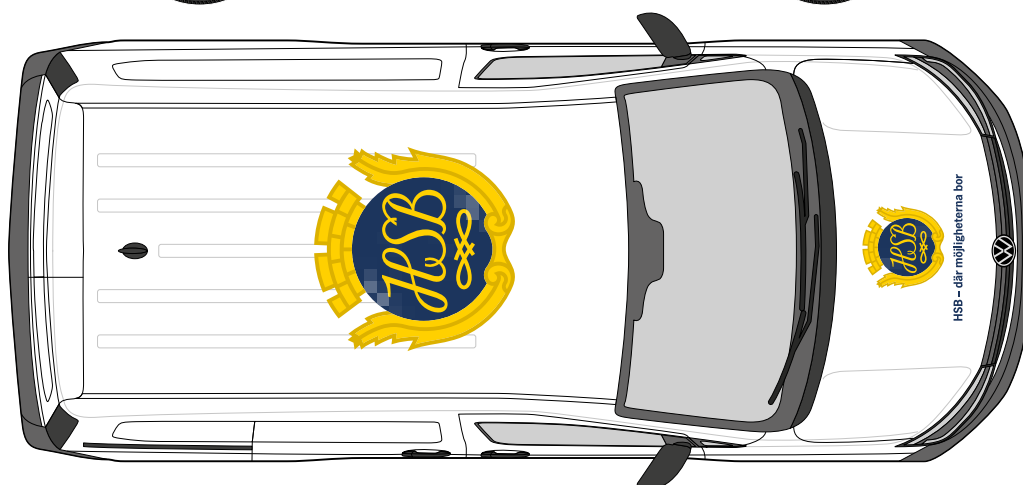

SANERING – VW CADDY CARGO (2020)

DEKORSATS K

Logo	Huv	646 x 450 mm	1 st	Text	Bak	535 x 355 mm	1 st
Logo	Sidor	818 x 570 mm	2 st	Text "Experter på sanering"	Sidodörrar	602 x 77 mm	2 st
Logo	Bak	420 x 293 mm	1 st	Text "hsb.se/avdelning-ort"	Sidodörrar + bak	Versalhöjd 50 mm	3 st
Logo "Endast sköld"	Tak	900 x 885 mm	1 st