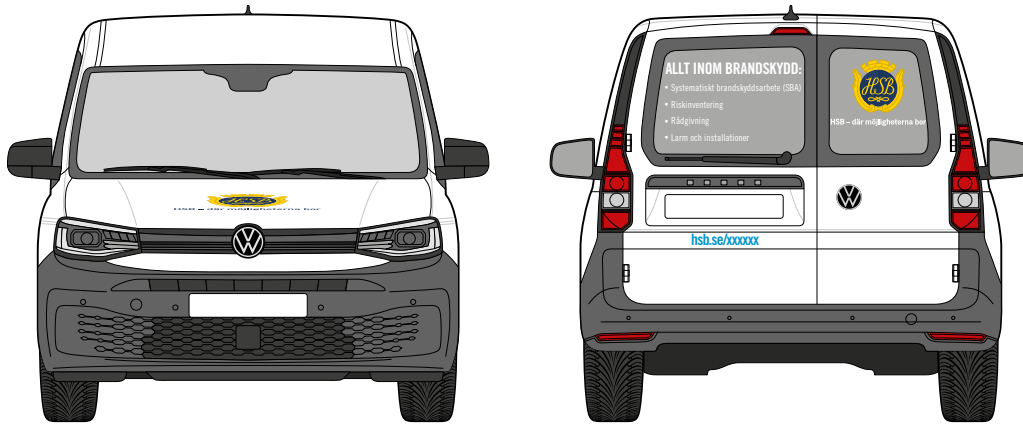

BRANDSKYDD – VW CADDY CARGO M FÖNSTER BAK (2020)

BrandFactory
Box 180
SE-123 23 Farsta
brandfactory.se

Kund
HSB

Interninformation
Revision: 4
Skapad: 2022-02-01
Ändrad: 2022-09-08
Initialer: iturn

Kommentar
Materialet på denna sida är ej anpassat för produktion.

Sid 17

DEKORSATS I

Logo	Huv	646 x 450 mm	1 st	Text	Bakruta	600 x 349 mm	1 st
Logo	Sidor	818 x 570 mm	2 st	Text "Experter på brands..."	Sidodörrar	687 x 77 mm	2 st
Logo	Bak	420 x 293 mm	1 st	Text "hsb.se/avdelning-ort"	Sidodörrar + bak	Versalhöjd 50 mm	3 st
Logo "Endast sköld"	Tak	900 x 885 mm	1 st