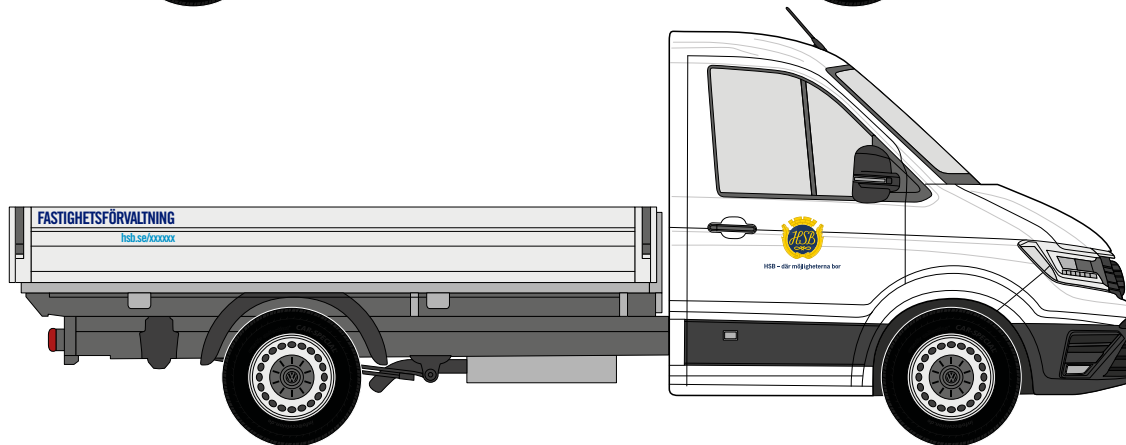

VW CRAFTER EH MED FLAK (2017)

BrandFactory
Box 180
SE-123 23 Farsta
brandfactory.se

Kund
HSB

Interninformation

Revision: 4
Skapad: 2022-02-01
Ändrad: 2022-09-08
Initialer: iturn

Kommentar

Materialet på denna sida är ej anpassat för produktion.

DEKORSATS F

Logo	Huv	646 x 450 mm	1 st	Text "Fastighetsförvaltning"	Sidodörrar + bak	748 x 84 mm	3 st
Logo	Sidor	420 x 293 mm	2 st	Text "hsb.se/avdelning-ort"	Sidodörrar + bak	Versalhöjd 50 mm	3 st
Logo "Endast sköld"	Tak	600 x 590 mm	1 st