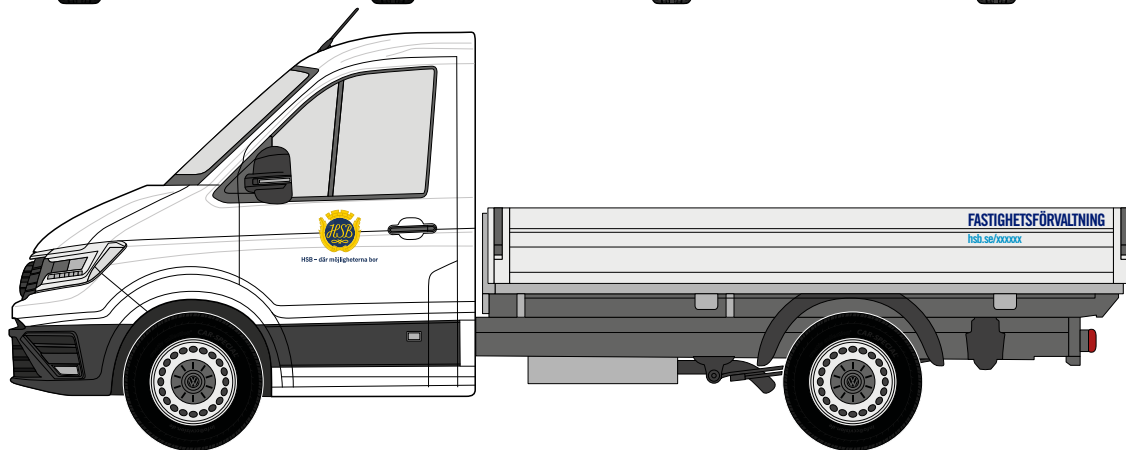

VW CRAFTER EH MED FLAK (2017)

BrandFactory
Box 180
SE-123 23 Farsta
brandfactory.se

Kund
HSB

Interninformation

Revision: 4
Skapad: 2022-02-01
Ändrad: 2022-09-08
Initialer: iturn

Kommentar

Materialet på denna sida är ej anpassat för produktion.

DEKORSATS F

Logo	Huv	646 x 450 mm	1 st	Text "Fastighetsförvaltning"	Sidodörrar + bak	748 x 84 mm	3 st
Logo	Sidor	420 x 293 mm	2 st	Text "hsb.se/avdelning-ort"	Sidodörrar + bak	Versalhöjd 50 mm	3 st
Logo "Endast sköld"	Tak	600 x 590 mm	1 st