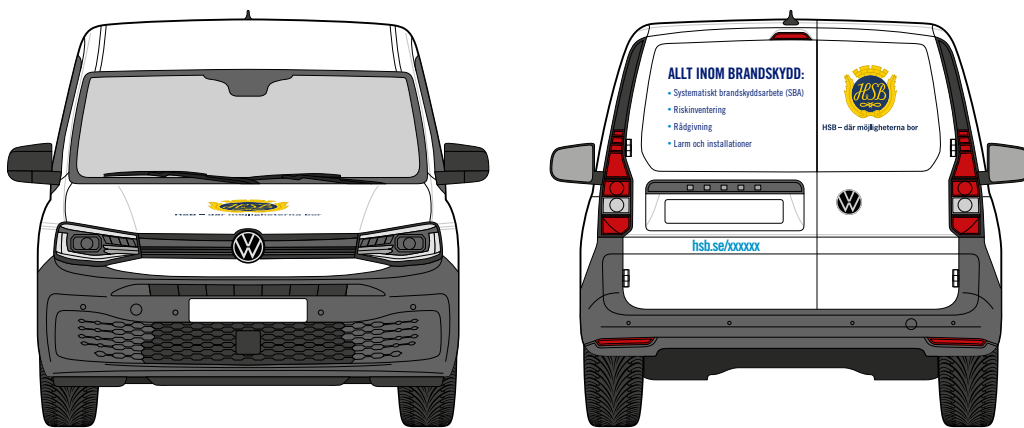

BRANDSKYDD – VW CADDY CARGO (2020)

BrandFactory
Box 180
SE-123 23 Farsta
brandfactory.se

Kund
HSB

Interninformation

Revision: 4
Skapad: 2022-02-01
Ändrad: 2022-09-08
Initialer: iturn

Kommentar

Materialet på denna sida är ej anpassat för produktion.

DEKORSATS H

Logo	Huv	646 x 450 mm	1 st	Text	Bakruta	600 x 349 mm	1 st
Logo	Sidor	818 x 570 mm	2 st	Text "Experter på brands..."	Sidodörrar	687 x 77 mm	2 st
Logo	Bak	420 x 293 mm	1 st	Text "hsb.se/avdelning-ort"	Sidodörrar + bak	Versalhöjd 50 mm	3 st
Logo "Endast sköld"	Tak	900 x 885 mm	1 st