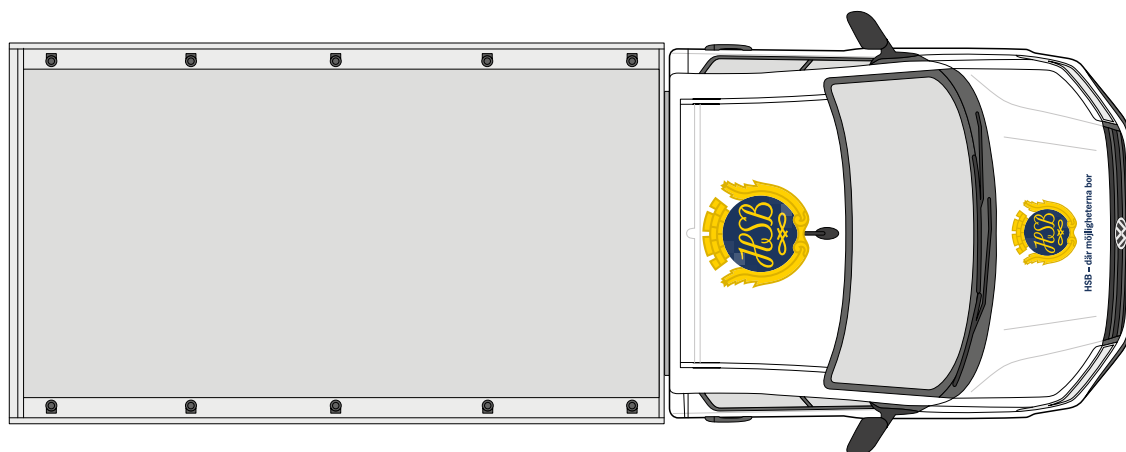

VW CRAFTER EH MED FLAK (2017)

BrandFactory
Box 180
SE-123 23 Farsta
brandfactory.se

Kund
HSB

Interninformation

Revision: 4
Skapad: 2022-02-01
Ändrad: 2022-09-08
Initialer: iturn

Kommentar

Materialet på denna sida är ej anpassat för produktion.

DEKORSATS F

Logo	Huv	646 x 450 mm	1 st	Text "Fastighetsförvaltning"	Sidodörrar + bak	748 x 84 mm	3 st
Logo	Sidor	420 x 293 mm	2 st	Text "hsb.se/avdelning-ort"	Sidodörrar + bak	Versalhöjd 50 mm	3 st
Logo "Endast sköld"	Tak	600 x 590 mm	1 st