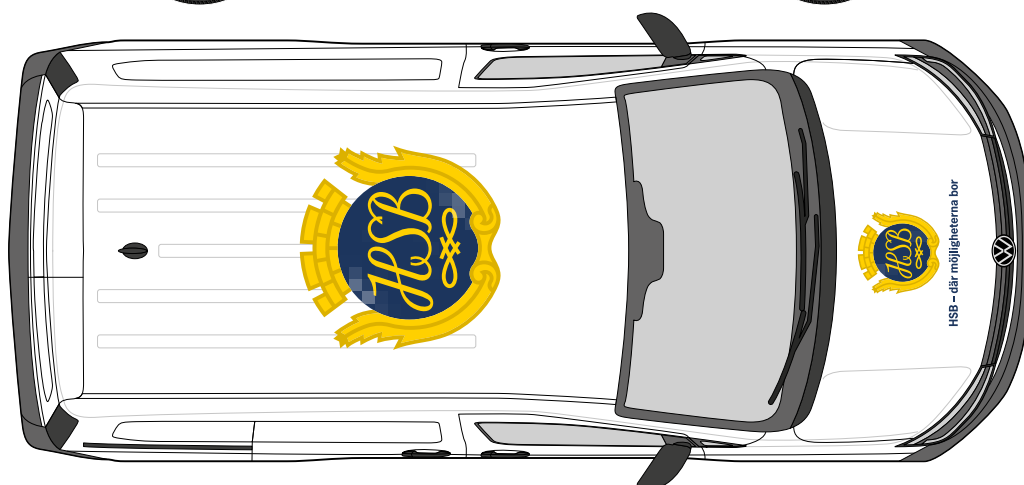

VW CADDY CARGO (2020)

BrandFactory
Box 180
SE-123 23 Farsta
brandfactory.se

Kund
HSB

Interninformation

Revision: 4
Skapad: 2022-02-01
Ändrad: 2022-09-08
Initialer: iturn

Kommentar

Materialet på denna sida är ej anpassat för produktion.

DEKORSATS D

Logo	Huv + Sidor	646 x 450 mm	3 st	Text	Bakruta	672 x 243 mm	1 st
Logo	Bak	420 x 293 mm	1 st	Text "Fastighetsförvaltning"	Sidodörrar	748 x 84 mm	2 st
Logo "Endast sköld"	Tak	900 x 885 mm	1 st	Text "hsb.se/avdelning-ort"	Sidodörrar + bak	Versalhöjd 50 mm	3 st