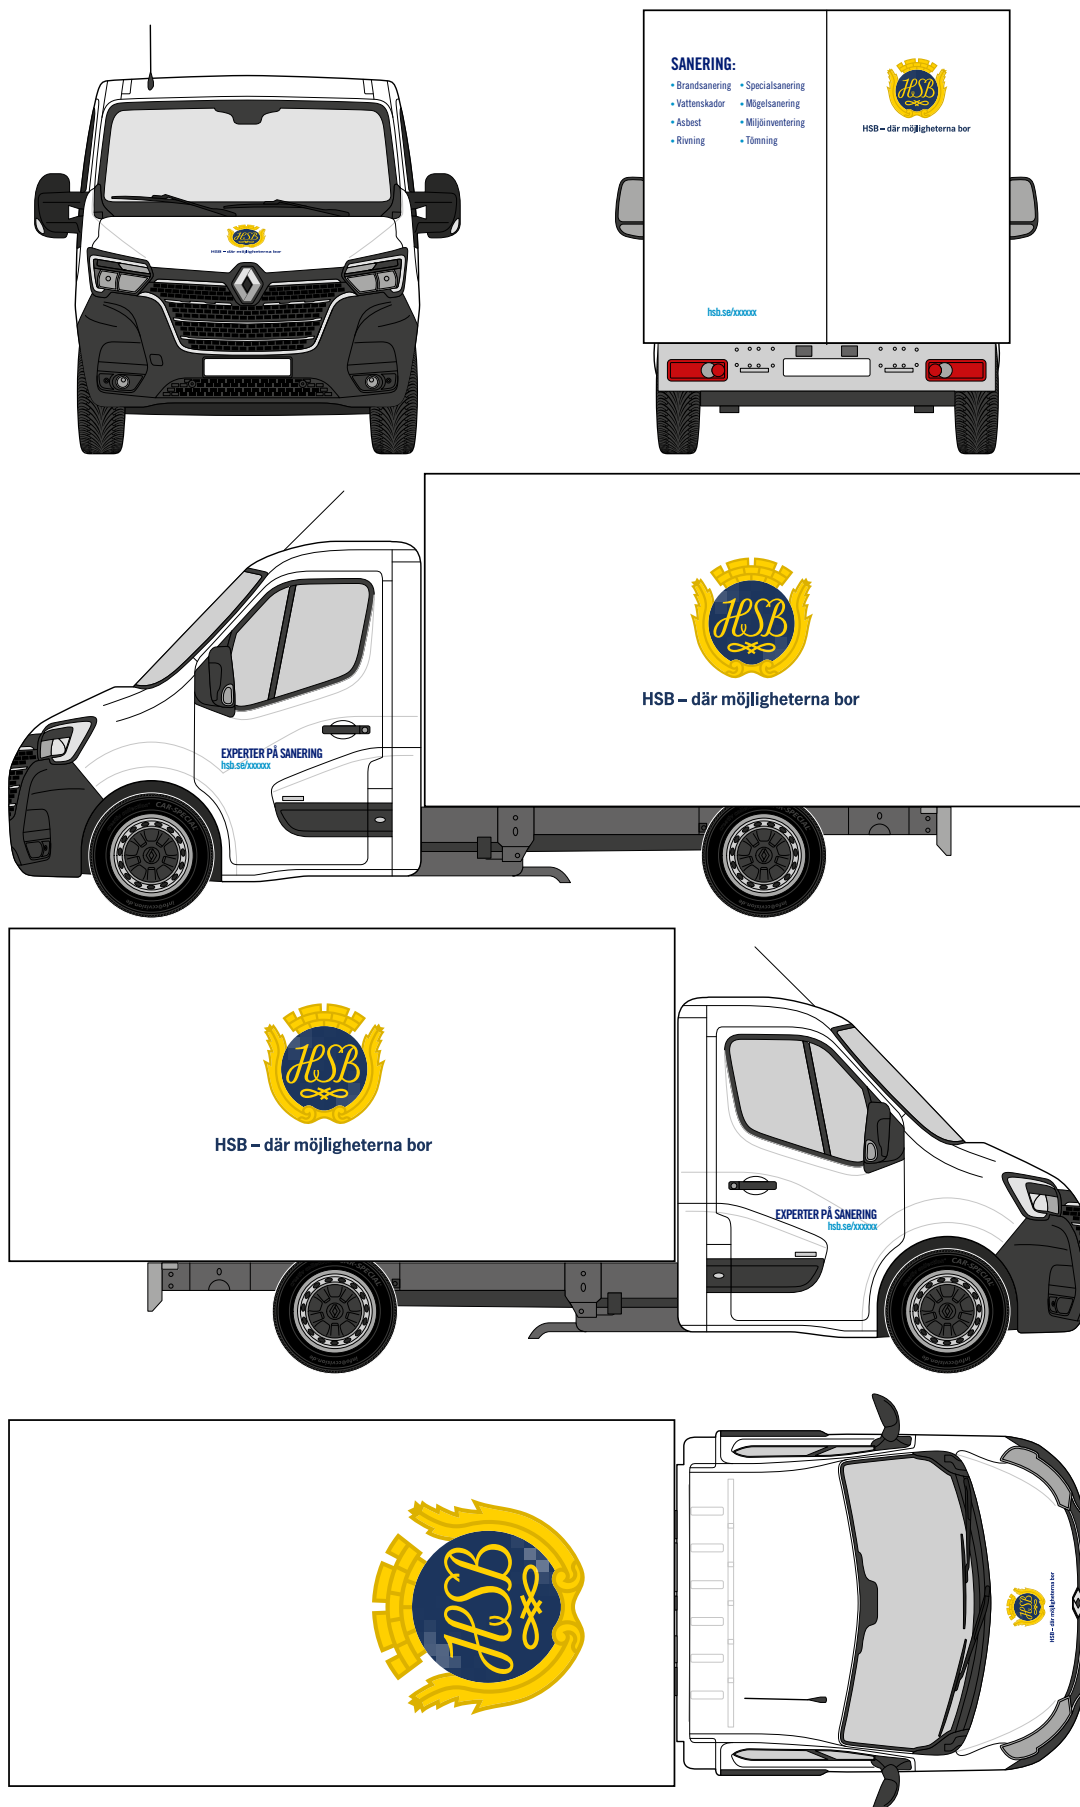

SANERING – VW CRAFTER MED PÅBYGGT SKÅP

BrandFactory
Box 180
SE-123 23 Farsta
brandfactory.se

Kund
HSB

Interninformation

Revision: 4
Skapad: 2022-02-01
Ändrad: 2022-09-08
Initialer: iturn

Kommentar

Materialet på denna sida är ej anpassat för produktion.

DEKORSATS N

Logo	Huv	420 x 293 mm	1 st	Text	Bak	803 x 532 mm	1 st
Logo	Bak	646 x 450 mm	1 st	Text "Experter på sanering"	Sidodörrar	602 x 77 mm	2 st
Logo	Sidor	1300 x 906 mm	2 st	Text "hsb.se/avdelning-ort"	Sidodörrar + bak	Versalhöjd 50 mm	3 st
Logo "Endast sköld"	Tak	1300 x 1278 mm	1 st