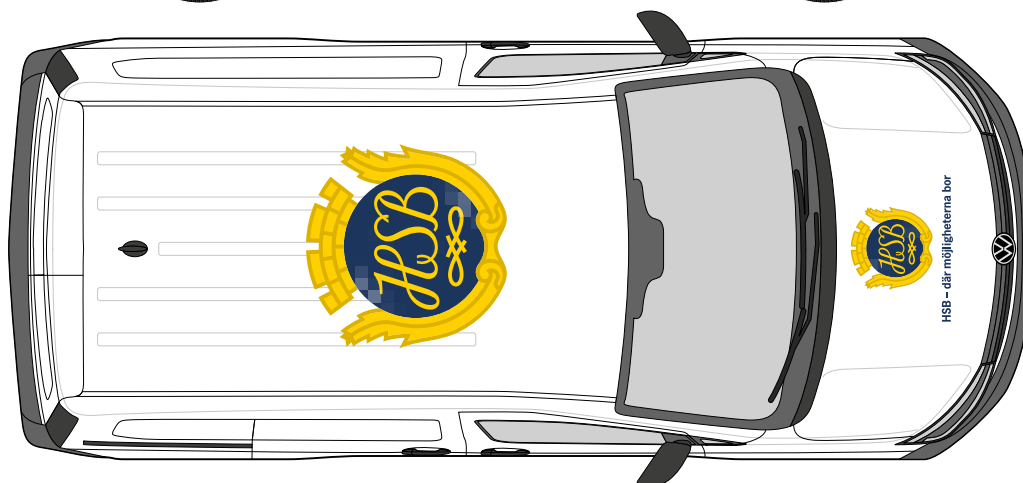

VW CADDY CARGO M FÖNSTER BAK (2020)

DEKORSATS E

Logo	Huv + Sidor	646 x 450 mm	3 st	Text	Bakruta	672 x 243 mm	1 st
Logo	Bak	420 x 293 mm	1 st	Text "Fastighetsförvaltning"	Sidodörrar	748 x 84 mm	2 st
Logo "Endast sköld"	Tak	900 x 885 mm	1 st	Text "hsb.se/avdelning-ort"	Sidodörrar + bak	Versalhöjd 50 mm	3 st