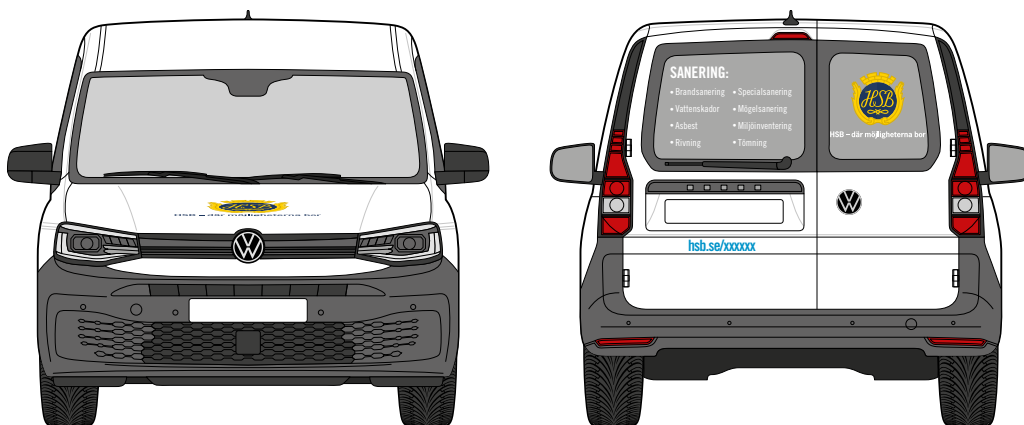

SANERING – VW CADDY CARGO M FÖNSTER BAK (2020)

Interninformation

Kommentar

DEKORSATS L

Logo	Huv	646 x 450 mm	1 st	Text	Bak	535 x 355 mm	1 st
Logo	Sidor	818 x 570 mm	2 st	Text "Experter på sanering"	Sidodörrar	602 x 77 mm	2 st
Logo	Bak	420 x 293 mm	1 st	Text "hsb.se/avdelning-ort"	Sidodörrar + bak	Versalhöjd 50 mm	3 st
Logo "Endast sköld"	Tak	900 x 885 mm	1 st