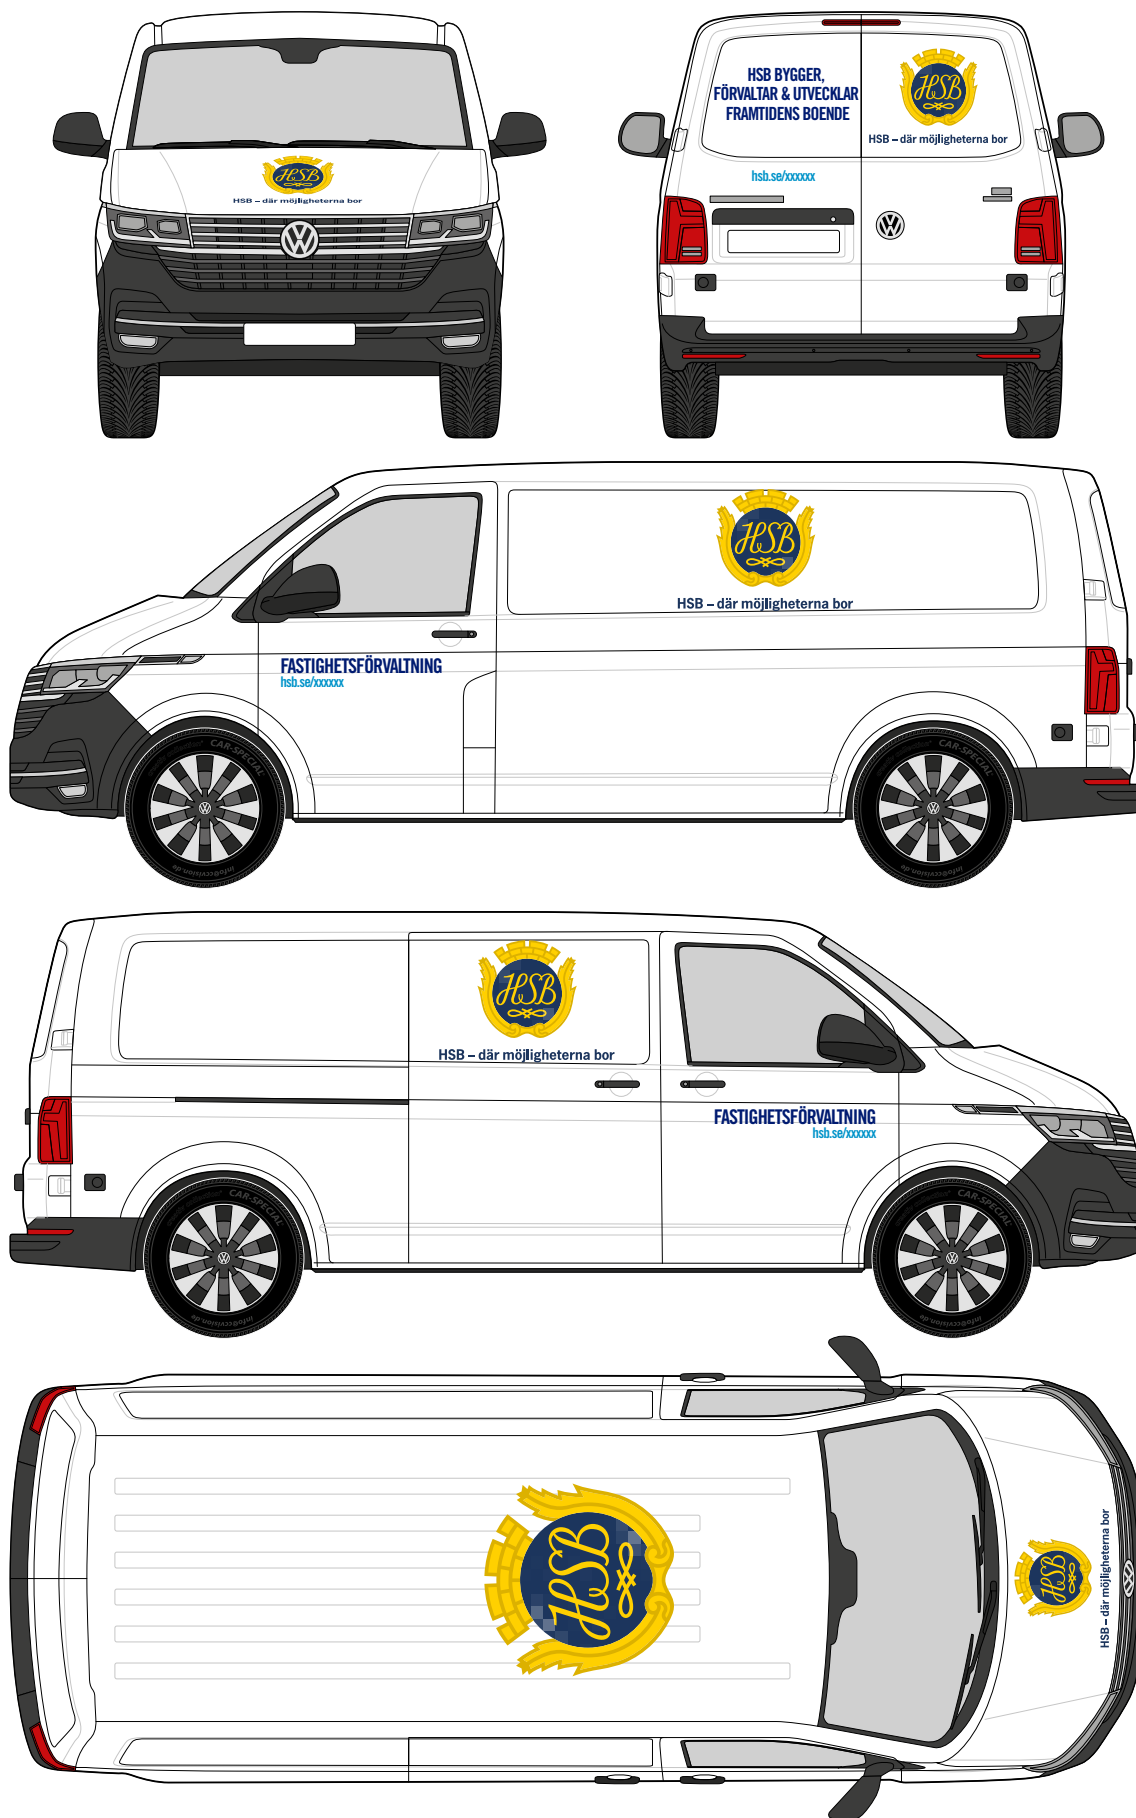

VW TRANSPORTER T6 LÅNG (2019)

BrandFactory
Box 180
SE-123 23 Farsta
brandfactory.se

Kund
HSB

Interninformation
Revision: 4
Skapad: 2022-02-01
Ändrad: 2022-09-08
Initialer: iturn

Kommentar
Materialet på denna sida är ej anpassat för produktion.

Sid 13

DEKORSATS G

Logo	Huv + Bak	646 x 450 mm	2 st	Text	Bak	672 x 243 mm	1 st
Logo	Sidor	818 x 570 mm	2 st	Text "Fastighetsförvaltning"	Sidodörrar	748 x 84 mm	2 st
Logo "Endast sköld"	Tak	900 x 885 mm	1 st	Text "hsb.se/avdelning-ort"	Sidodörrar + bak	Versalhöjd 50 mm	3 st