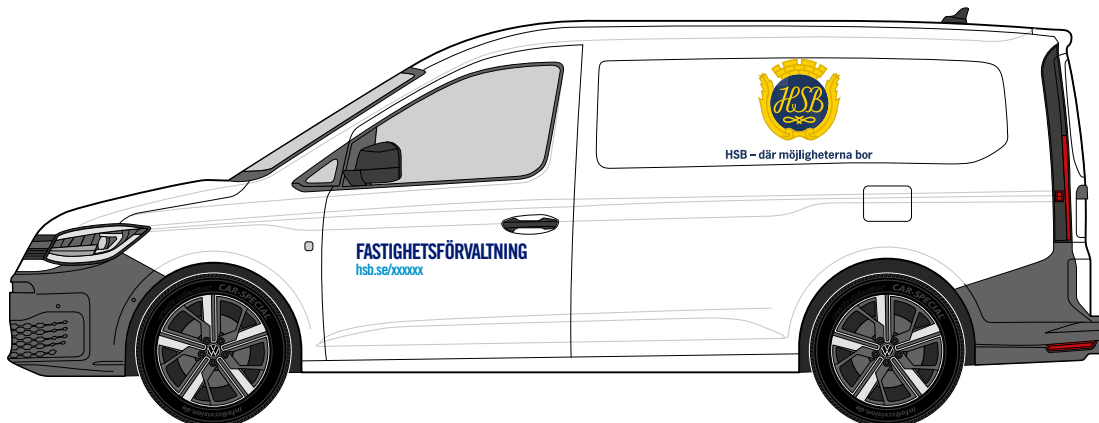

VW CADDY CARGO MAXI (2020)

BrandFactory
Box 180
SE-123 23 Farsta
brandfactory.se

Kund
HSB

Interninformation
Revision: 4
Skapad: 2022-02-01
Ändrad: 2022-09-08
Initialer: iturn

Kommentar
Materialet på denna sida är ej anpassat för produktion.

DEKORSATS D

Logo	Huv + Sidor	646 x 450 mm	3 st	Text	Bakruta	672 x 243 mm	1 st
Logo	Bak	420 x 293 mm	1 st	Text "Fastighetsförvaltning"	Sidodörrar	748 x 84 mm	2 st
Logo "Endast sköld"	Tak	900 x 885 mm	1 st	Text "hsb.se/avdelning-ort"	Sidodörrar + bak	Versalhöjd 50 mm	3 st