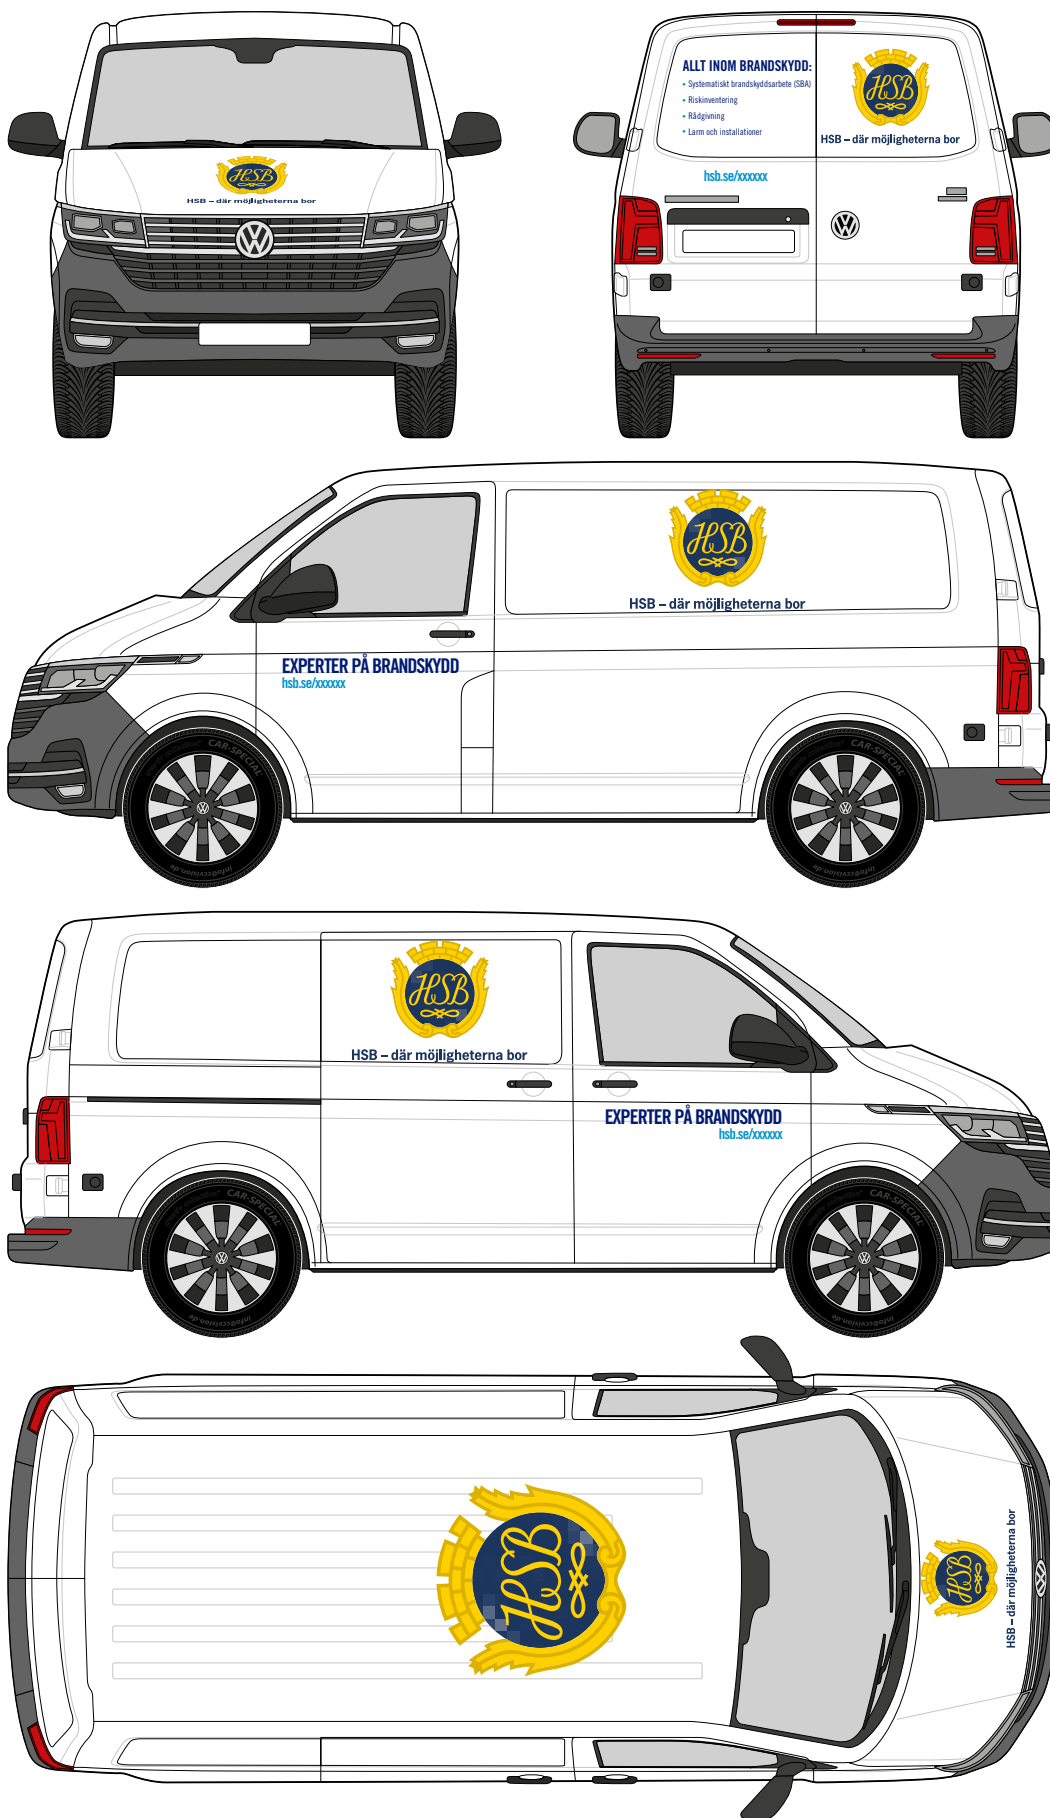

BRANDSKYDD – VW TRANSPORTER T6 (2019)

BrandFactory
Box 180
SE-123 23 Farsta
brandfactory.se

Kund
HSB

Interninformation

Revision: 4
Skapad: 2022-02-01
Ändrad: 2022-09-08
Initialer: iturn

Kommentar

Materialet på denna sida är ej anpassat för produktion.

DEKORSATS J

Logo	Huv + Bak	646 x 450 mm	2 st	Text	Bakruta	600 x 349 mm	1 st
Logo	Sidor	818 x 570 mm	2 st	Text "Experter på brands..."	Sidodörrar	820 x 92 mm	2 st
Logo "Endast sköld"	Tak	900 x 885 mm	1 st	Text "hsb.se/avdelning-ort"	Sidodörrar + bak	Versalhöjd 50 mm	3 st