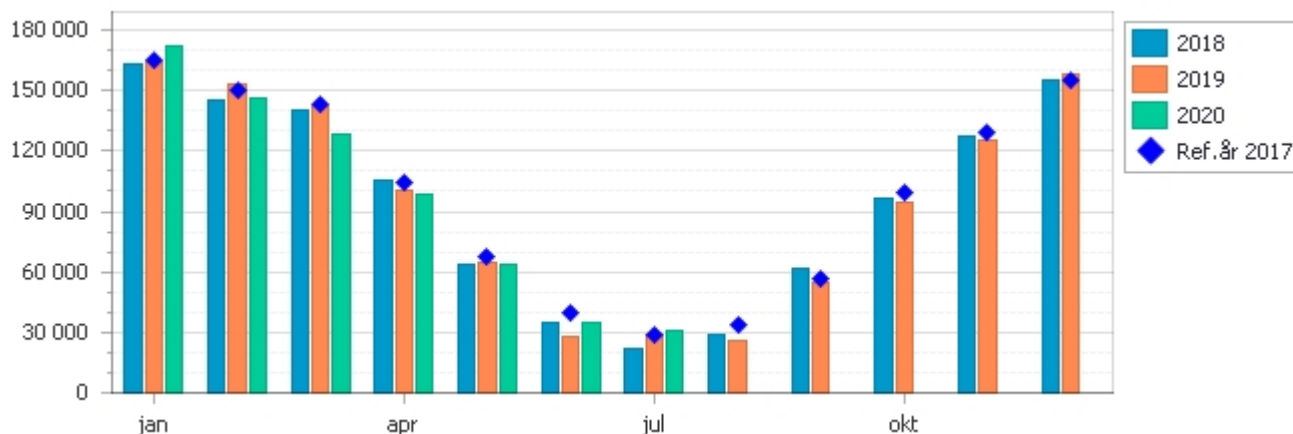

HSB Norra Stor-Stockholm ek.för.

2312: Ängstorp (Bostadsrättsförening)

Fjärrvärme (kWh), normalårskorrigerat

Fjärrvärme (kWh), normalårskorrigerat

Period	2018	2019	2020	diff 2020/ Ref.år 2017	diff/12 mån	Ref.år 2017
jan	163 054	163 905	171 838	4 %	0 %	165 240
feb	145 366	152 964	146 452	-2 %	-1 %	149 824
mar	139 975	142 379	127 878	-11 %	-2 %	143 718
apr	105 152	100 812	98 319	-6 %	-2 %	104 502
maj	63 663	64 270	63 551	-7 %	-2 %	68 010
jun	35 030	28 230	34 430	-13 %	-1 %	39 763
jul	22 300	28 970	30 962	7 %	-2 %	28 920
aug	28 740	25 600				33 990
sep	61 343	54 406				56 773
okt	96 608	94 160				99 610
nov	127 689	125 491				129 453
dec	155 092	158 095				155 670
Totalt	1 144 013	1 139 282	673 429			1 175 472
Ackum	674 540	681 531	673 429	-4 %		699 977

HSB Norra Stor-Stockholm ek.för.

2312: Ängstorp (Bostadsrättsförening)

Vatten (m3)

Vatten (m3)

Period	2018	2019	2020	diff 2020/ Ref.år 2017	diff/12 mån	Ref.år 2017
jan	985	1 085	1 022	0 %	-4 %	1 019
feb	964	867	954	-1 %	-3 %	968
mar	896	981	1 057	3 %	-3 %	1 028
apr	937	928	1 063	13 %	-2 %	938
maj	1 033	979	1 162	10 %	0 %	1 055
jun	982	823	1 096	10 %	4 %	1 000
jul	874	877	994	17 %	5 %	847
aug	979	854				954
sep	1 041	928				954
okt	998	981				996
nov	979	951				939
dec	1 038	1 089				1 000
Totalt	11 706	11 343	7 348			11 699
Ackum	6 671	6 540	7 348	7 %		6 856

HSB Norra Stor-Stockholm ek.för.

2312: Ängstorp (Bostadsrättsförening)

El (kWh)

El (kWh)

Period	2018	2019	2020	diff 2020/ Ref.år 2017	diff/12 mån	Ref.år 2017
jan	12 384	12 581	9 546	-26 %	-11 %	12 904
feb	11 519	10 374	8 762	-21 %	-12 %	11 133
mar	12 113	11 179	9 162	-20 %	-13 %	11 426
apr	9 212	9 339	7 818	-18 %	-14 %	9 507
maj	6 526	5 982	7 356	-11 %	-13 %	8 258
jun	5 772	5 322	5 664	-19 %	-12 %	6 966
jul	5 247	5 100	6 049	-5 %	-11 %	6 397
aug	6 093	5 333				6 596
sep	6 890	5 902				7 218
okt	8 294	7 850				8 618
nov	10 400	9 190				9 870
dec	12 036	9 622				12 055
Totalt	106 486	97 774	54 357			110 948
Ackum	62 773	59 877	54 357	-18 %		66 591