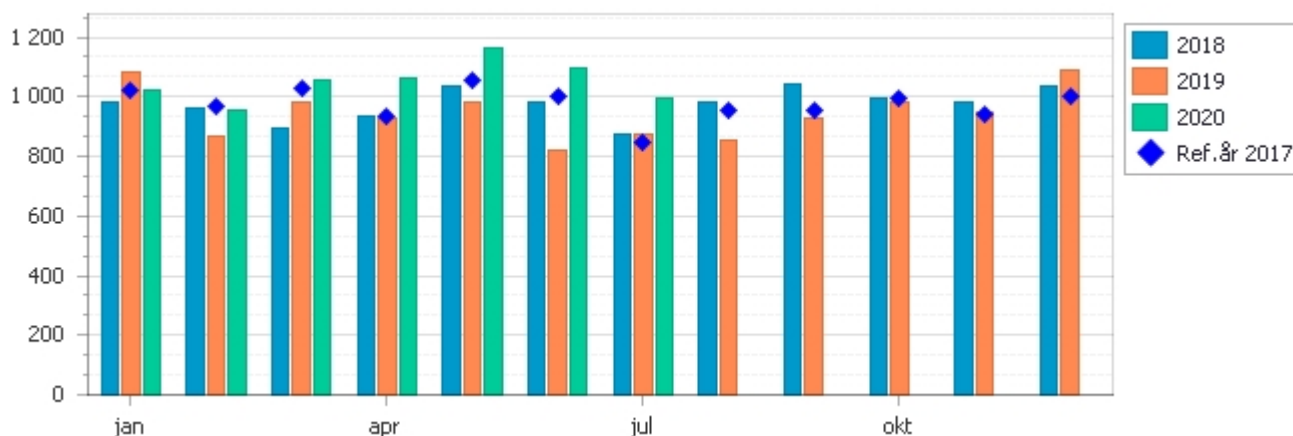

HSB Norra Stor-Stockholm ek.för.

2312: Ängstorp (Bostadsrättsförening)

Fjärrvärme (kWh), normalårskorrigerat

Fjärrvärme (kWh), normalårskorrigerat

Period	2018	2019	2020	diff 2020/ Ref.år 2017	diff/12 mån	Ref.år 2017
jan	163 054	163 905	171 838	4 %	0 %	165 240
feb	145 366	152 964	146 452	-2 %	-1 %	149 824
mar	139 975	142 379	127 878	-11 %	-2 %	143 718
apr	105 152	100 812	98 319	-6 %	-2 %	104 502
maj	63 663	64 270	63 551	-7 %	-2 %	68 010
jun	35 030	28 230	34 430	-13 %	-1 %	39 763
jul	22 300	28 970	30 962	7 %	-2 %	28 920
aug	28 740	25 600				33 990
sep	61 343	54 406				56 773
okt	96 608	94 160				99 610
nov	127 689	125 491				129 453
dec	155 092	158 095				155 670
Totalt	1 144 013	1 139 282	673 429			1 175 472
Ackum	674 540	681 531	673 429	-4 %		699 977

HSB Norra Stor-Stockholm ek.för.

2312: Ängstorp (Bostadsrättsförening)

Vatten (m3)

Vatten (m3)

Period	2018	2019	2020	diff 2020/ Ref.år 2017	diff/12 mån	Ref.år 2017
jan	985	1 085	1 022	0 %	-4 %	1 019
feb	964	867	954	-1 %	-3 %	968
mar	896	981	1 057	3 %	-3 %	1 028
apr	937	928	1 063	13 %	-2 %	938
maj	1 033	979	1 162	10 %	0 %	1 055
jun	982	823	1 096	10 %	4 %	1 000
jul	874	877	994	17 %	5 %	847
aug	979	854				954
sep	1 041	928				954
okt	998	981				996
nov	979	951				939
dec	1 038	1 089				1 000
Totalt	11 706	11 343	7 348			11 699
Ackum	6 671	6 540	7 348	7 %		6 856

HSB Norra Stor-Stockholm ek.för.

2312: Ängstorp (Bostadsrättsförening)

El (kWh)

El (kWh)

Period	2018	2019	2020	diff 2020/ Ref.år 2017	diff/12 mån	Ref.år 2017
jan	12 384	12 581	9 546	-26 %	-11 %	12 904
feb	11 519	10 374	8 762	-21 %	-12 %	11 133
mar	12 113	11 179	9 162	-20 %	-13 %	11 426
apr	9 212	9 339	7 818	-18 %	-14 %	9 507
maj	6 526	5 982	7 356	-11 %	-13 %	8 258
jun	5 772	5 322	5 664	-19 %	-12 %	6 966
jul	5 247	5 100	6 049	-5 %	-11 %	6 397
aug	6 093	5 333				6 596
sep	6 890	5 902				7 218
okt	8 294	7 850				8 618
nov	10 400	9 190				9 870
dec	12 036	9 622				12 055
Totalt	106 486	97 774	54 357			110 948
Ackum	62 773	59 877	54 357	-18 %		66 591