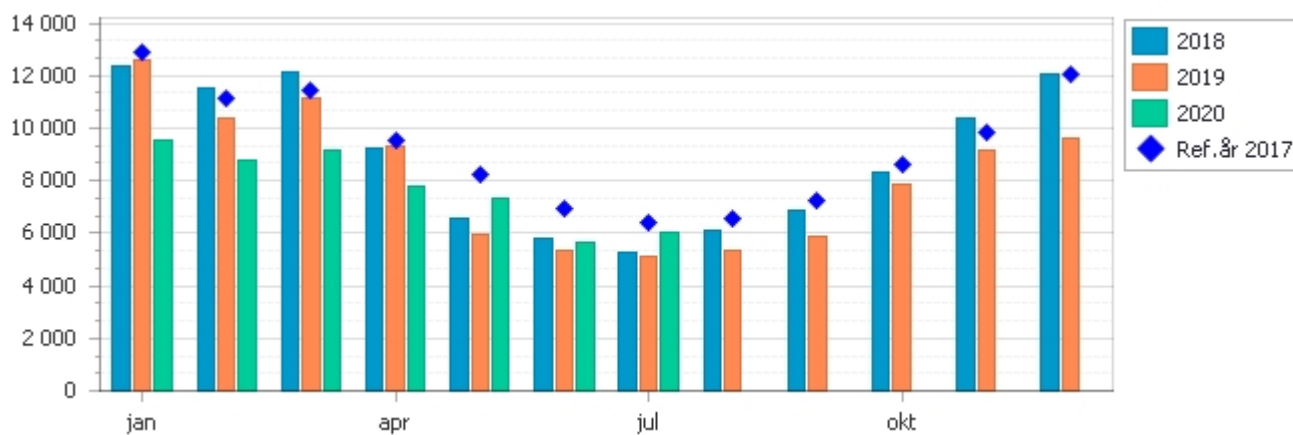

HSB Norra Stor-Stockholm ek.för.

2312: Ängstorp (Bostadsrättsförening)

Fjärrvärme (kWh), normalårskorrigerat

Fjärrvärme (kWh), normalårskorrigerat

Period	2018	2019	2020	diff 2020/ Ref.år 2017	diff/12 mån	Ref.år 2017
jan	163 054	163 905	171 838	4 %	0 %	165 240
feb	145 366	152 964	146 452	-2 %	-1 %	149 824
mar	139 975	142 379	127 878	-11 %	-2 %	143 718
apr	105 152	100 812	98 319	-6 %	-2 %	104 502
maj	63 663	64 270	63 551	-7 %	-2 %	68 010
jun	35 030	28 230	34 430	-13 %	-1 %	39 763
jul	22 300	28 970	30 962	7 %	-2 %	28 920
aug	28 740	25 600				33 990
sep	61 343	54 406				56 773
okt	96 608	94 160				99 610
nov	127 689	125 491				129 453
dec	155 092	158 095				155 670
Totalt	1 144 013	1 139 282	673 429			1 175 472
Ackum	674 540	681 531	673 429	-4 %		699 977

HSB Norra Stor-Stockholm ek.för.

2312: Ängstorp (Bostadsrättsförening)

Vatten (m3)

Vatten (m3)

Period	2018	2019	2020	diff 2020/ Ref.år 2017	diff/12 mån	Ref.år 2017
jan	985	1 085	1 022	0 %	-4 %	1 019
feb	964	867	954	-1 %	-3 %	968
mar	896	981	1 057	3 %	-3 %	1 028
apr	937	928	1 063	13 %	-2 %	938
maj	1 033	979	1 162	10 %	0 %	1 055
jun	982	823	1 096	10 %	4 %	1 000
jul	874	877	994	17 %	5 %	847
aug	979	854				954
sep	1 041	928				954
okt	998	981				996
nov	979	951				939
dec	1 038	1 089				1 000
Totalt	11 706	11 343	7 348			11 699
Ackum	6 671	6 540	7 348	7 %		6 856

HSB Norra Stor-Stockholm ek.för.

2312: Ängstorp (Bostadsrättsförening)

El (kWh)

El (kWh)

Period	2018	2019	2020	diff 2020/ Ref.år 2017	diff/12 mån	Ref.år 2017
jan	12 384	12 581	9 546	-26 %	-11 %	12 904
feb	11 519	10 374	8 762	-21 %	-12 %	11 133
mar	12 113	11 179	9 162	-20 %	-13 %	11 426
apr	9 212	9 339	7 818	-18 %	-14 %	9 507
maj	6 526	5 982	7 356	-11 %	-13 %	8 258
jun	5 772	5 322	5 664	-19 %	-12 %	6 966
jul	5 247	5 100	6 049	-5 %	-11 %	6 397
aug	6 093	5 333				6 596
sep	6 890	5 902				7 218
okt	8 294	7 850				8 618
nov	10 400	9 190				9 870
dec	12 036	9 622				12 055
Totalt	106 486	97 774	54 357			110 948
Ackum	62 773	59 877	54 357	-18 %		66 591