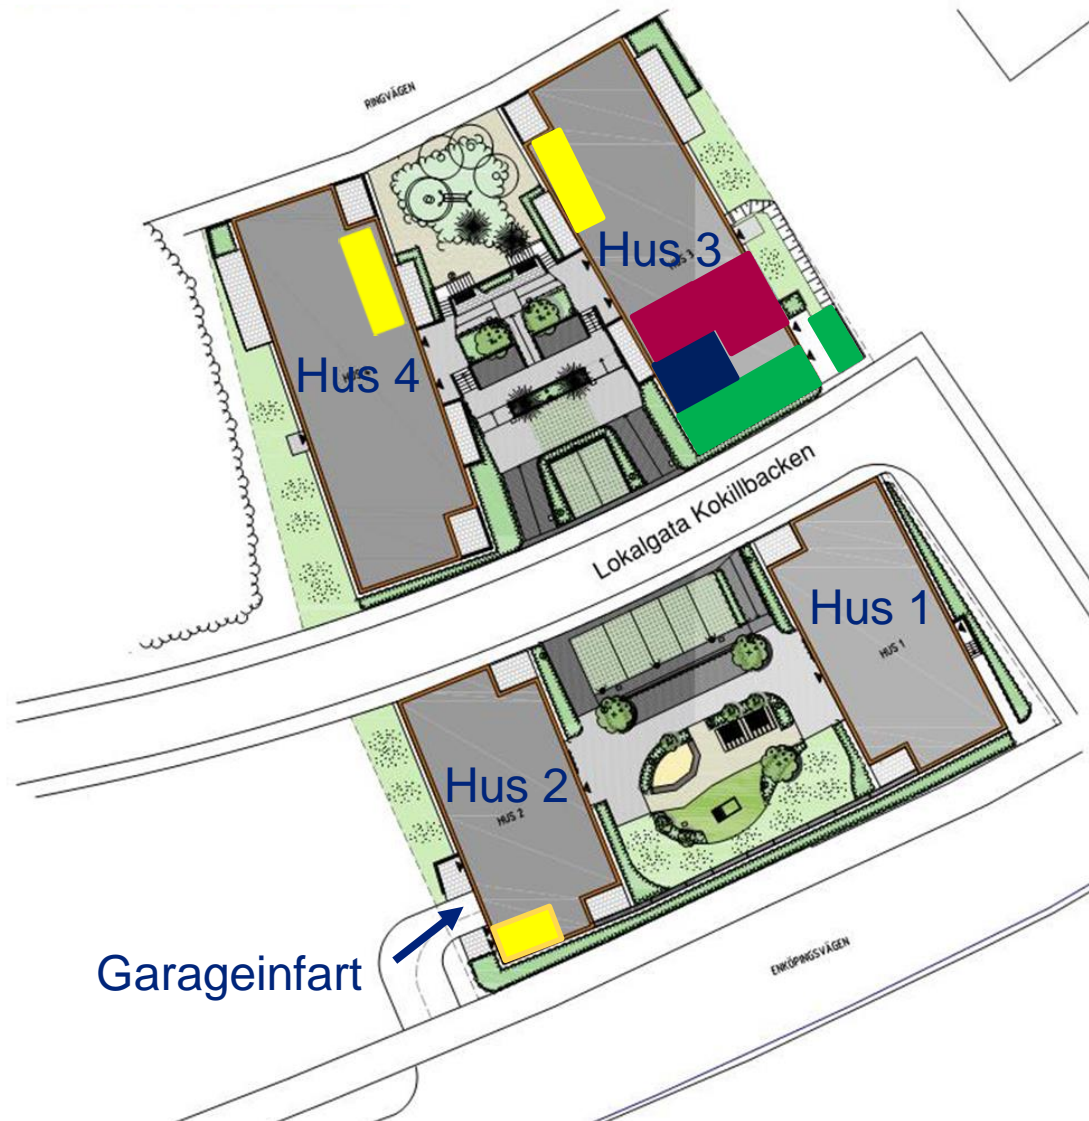

# GEMENSAMMA UTRYMMEN

HSB - där möjligheterna bor

- Miljörum för källsortering & sopmoluklar ute för hushållssopor
- Styrelserum
- Grovtvättstuga  
Ingång via baksida hus 3
- Cykelförråd. Cykelställ finns även på gårdarna.
  - Lägenhetsförråd i garageplan vid hus 1 & 2. I entréplan på hus 3 & 4.
  - Barnvagn & rullstolsförråd i varje entré.