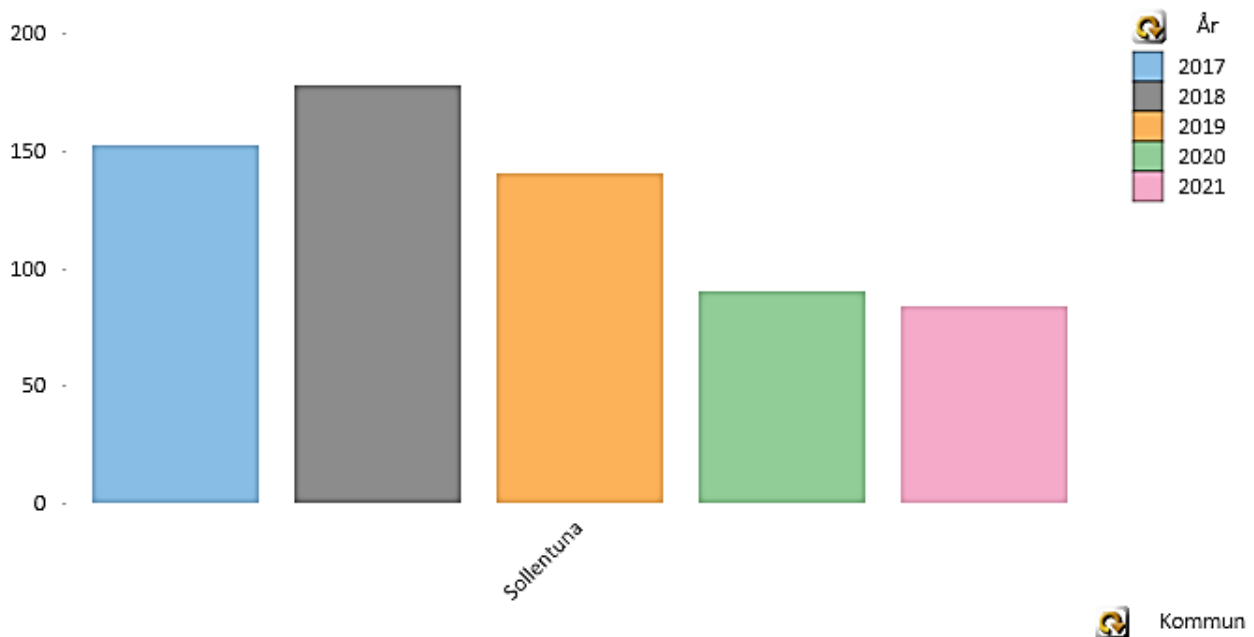

Statistik över samtliga anmälda fullbordade inbrott och försök till inbrott i villa/radhus/lägenhet för perioden januari - juni åren 2017 – 2021.