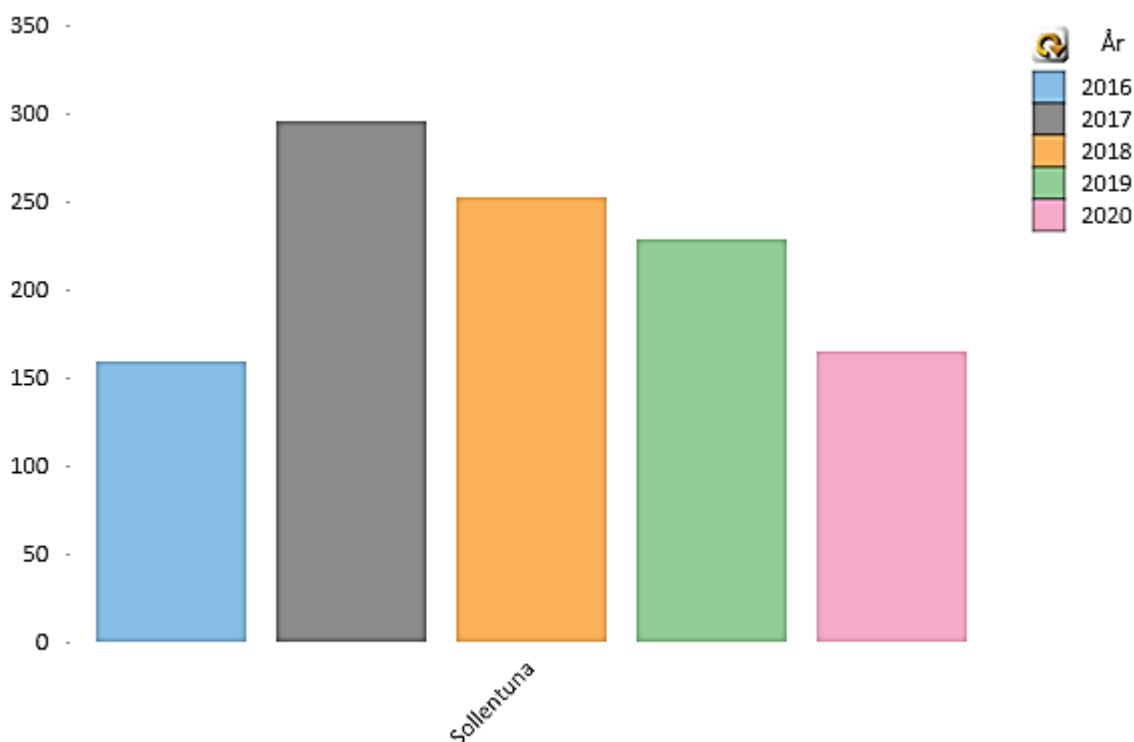

Lördag 24/10 17:30 – 18:45

SKJUTBANEVÄGEN

Fullbordat inbrott, villa/radhus

Okänd/a har brutit sig in via fönster. Oklart vad som eventuellt har stulits.

Onsdag 28/10 07:00 – Fredag 30/10 18:30

MOAS VÄG

Fullbordat inbrott, villa/radhus

Okänd/a har brutit sig in via entrédörr. Oklart i nuläget vad som är stulet.

Övrig information:

Bedrägerier förekommer där äldre kontaktas per telefon eller fysiskt av någon som låtsas vara t ex polis, banktjänsteman eller från annat yrke där olika former av hjälp och tjänster erbjuds.

Var vaksam och våga ifrågasätta!

Statistik över samtliga anmälda fullbordade inbrott och försök till inbrott i villa/radhus/lägenhet för januari – oktober åren 2016 – 2020.