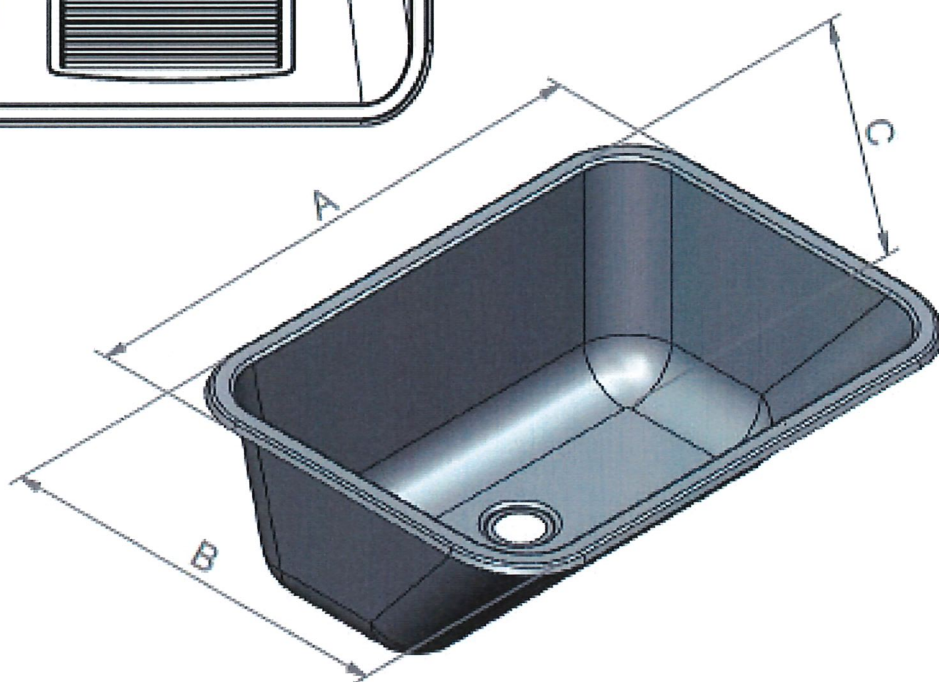

Monteringsanvisning för Nimo tvätvlåda

Avstånd mellan hål för övre väggfästen TL-40 = 240mm

Avstånd mellan hål för övre väggfästen TL-50 = 320mm

25 mm kant runt om

TL 60 inbyggnad	10002050	8032121	660	510	250	47 L
Tvättlåda TL 60	10002100	8032112	660	510	250	47 L
TL 50 inbyggnad	10002800	8032120	555	455	230	34 L
Tvättlåda TL 50	10002200	8032138	555	455	230	34 L
Tvättlåda TL 40	10002500	8032161	480	380	190	22 L
Artikel	Art nr	RSK nr	A	B	C	Volym