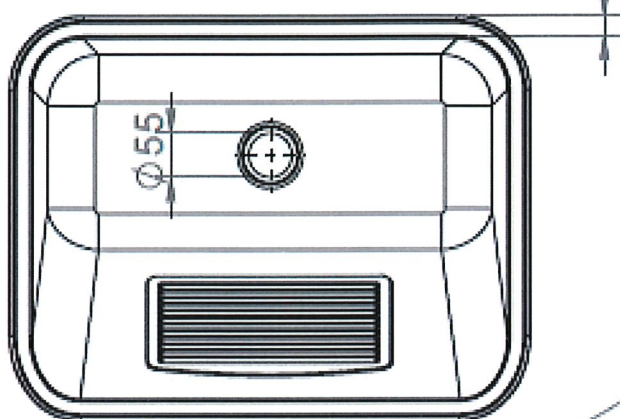

Monteringsanvisning för Nimo tvätvlåda

Avstånd mellan hål för övre väggfästen TL-40 = 240mm

Avstånd mellan hål för övre väggfästen TL-50 = 320mm

25 mm kant runt om

TL 60 inbyggnad	10002050	8032121	660	510	250	47 L
Tvättlåda TL 60	10002100	8032112	660	510	250	47 L
TL 50 inbyggnad	10002800	8032120	555	455	230	34 L
Tvättlåda TL 50	10002200	8032138	555	455	230	34 L
Tvättlåda TL 40	10002500	8032161	480	380	190	22 L
Artikel	Art nr	RSK nr	A	B	C	Volym