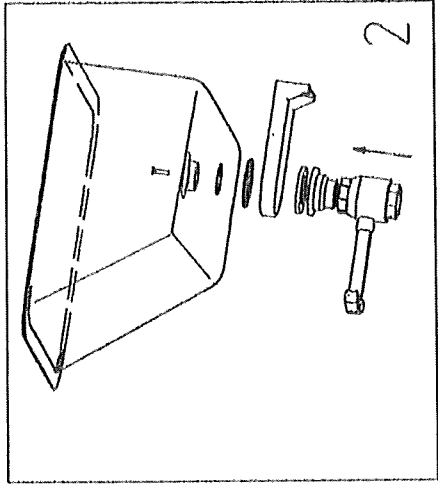

Monteringsanvisning för Nimo tvätvlåda

Avstånd mellan hål för övre väggfästen TL-40 = 240mm

Avstånd mellan hål för övre väggfästen TL-50 = 320mm

25 mm kant runt om

TL 60 inbyggnad	10002050	8032121	660	510	250	47 L
Tvättlåda TL 60	10002100	8032112	660	510	250	47 L
TL 50 inbyggnad	10002800	8032120	555	455	230	34 L
Tvättlåda TL 50	10002200	8032138	555	455	230	34 L
Tvättlåda TL 40	10002500	8032161	480	380	190	22 L
Artikel	Art nr	RSK nr	A	B	C	Volym