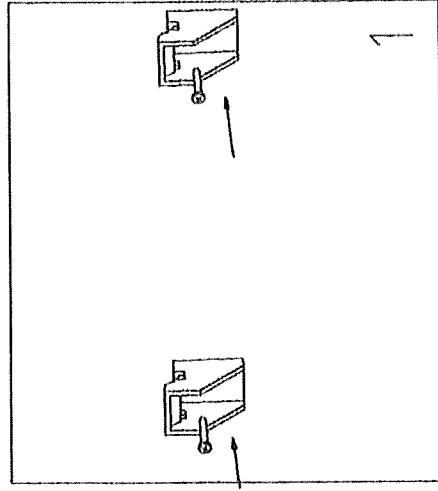

Monteringsanvisning för Nimo tvätvlåda

Avstånd mellan hål för övre väggfästen TL-40 = 240mm

Avstånd mellan hål för övre väggfästen TL-50 = 320mm

25 mm kant runt om

TL 60 inbyggnad	10002050	8032121	660	510	250	47 L
Tvättlåda TL 60	10002100	8032112	660	510	250	47 L
TL 50 inbyggnad	10002800	8032120	555	455	230	34 L
Tvättlåda TL 50	10002200	8032138	555	455	230	34 L
Tvättlåda TL 40	10002500	8032161	480	380	190	22 L
Artikel	Art nr	RSK nr	A	B	C	Volym