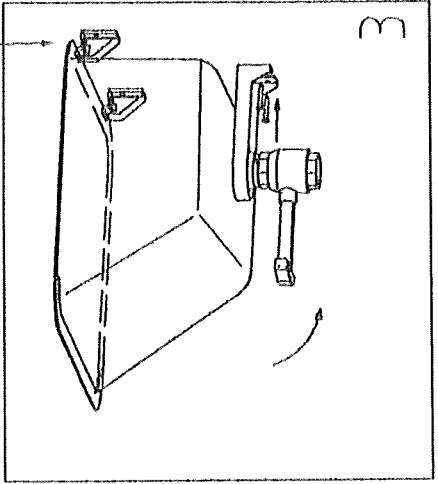

Monteringsanvisning för Nimo tvätvlåda

Avstånd mellan hål för övre väggfästen TL-40 = 240mm

Avstånd mellan hål för övre väggfästen TL-50 = 320mm

25 mm kant runt om

TL 60 inbyggnad	10002050	8032121	660	510	250	47 L
Tvättlåda TL 60	10002100	8032112	660	510	250	47 L
TL 50 inbyggnad	10002800	8032120	555	455	230	34 L
Tvättlåda TL 50	10002200	8032138	555	455	230	34 L
Tvättlåda TL 40	10002500	8032161	480	380	190	22 L
Artikel	Art nr	RSK nr	A	B	C	Volym