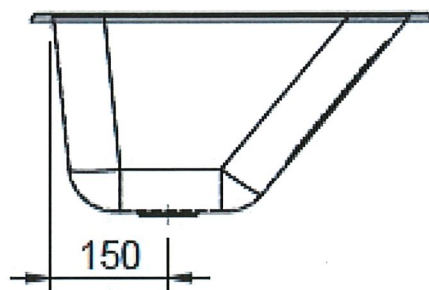

Monteringsanvisning för Nimo tvätvlåda

Avstånd mellan hål för övre väggfästen TL-40 = 240mm

Avstånd mellan hål för övre väggfästen TL-50 = 320mm

25 mm kant runt om

TL 60 inbyggnad	10002050	8032121	660	510	250	47 L
Tvättlåda TL 60	10002100	8032112	660	510	250	47 L
TL 50 inbyggnad	10002800	8032120	555	455	230	34 L
Tvättlåda TL 50	10002200	8032138	555	455	230	34 L
Tvättlåda TL 40	10002500	8032161	480	380	190	22 L
Artikel	Art nr	RSK nr	A	B	C	Volym