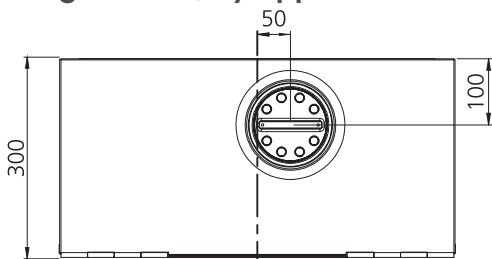

Tekniska specifikationer

Mått

Tango (alla modeller), front- och sidovy

*Fettfiltrens avstånd från kanten

Tango Smart, vy uppifrån

Tango Central, vy uppifrån CSB injusteringsdel inkluderad

Sidovy

Tango Free Flow, vy uppifrån