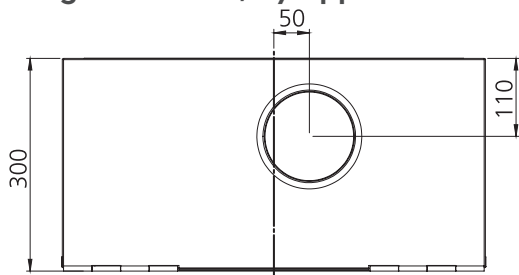

Tekniska specifikationer

Mått

Tango (alla modeller), front- och sidovy

*Fettfiltrens avstånd från kanten

Tango Smart, vy uppifrån

Tango Central, vy uppifrån CSB injusteringsdel inkluderad

Sidovy

Tango Free Flow, vy uppifrån