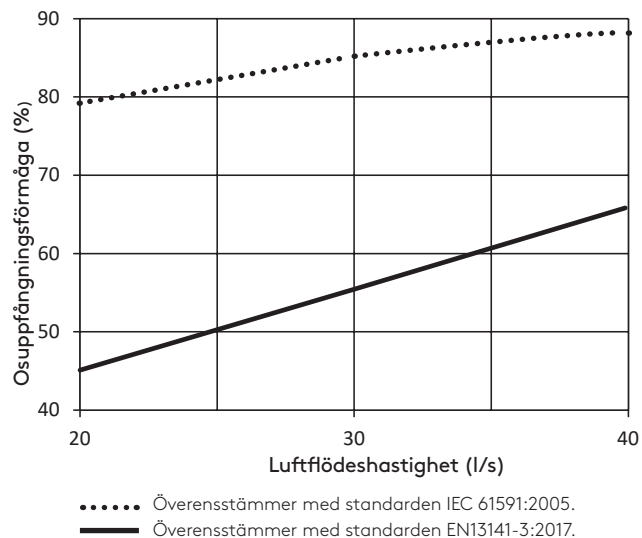

Osuffångningsförmåga