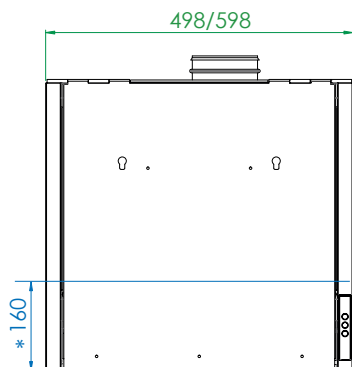

Tekniska specifikationer

Mått

Tango (alla modeller), front- och sidovy

*Fettfiltrens avstånd från kanten

Tango Smart, vy uppifrån

Tango Central, vy uppifrån CSB injusteringsdel inkluderad

Sidovy

Tango Free Flow, vy uppifrån