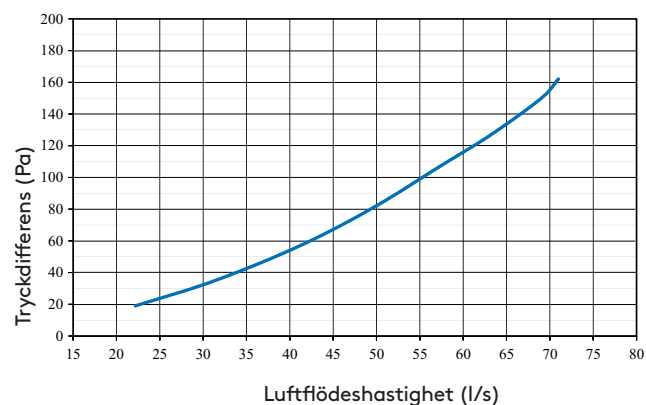

Forcerad ventilation