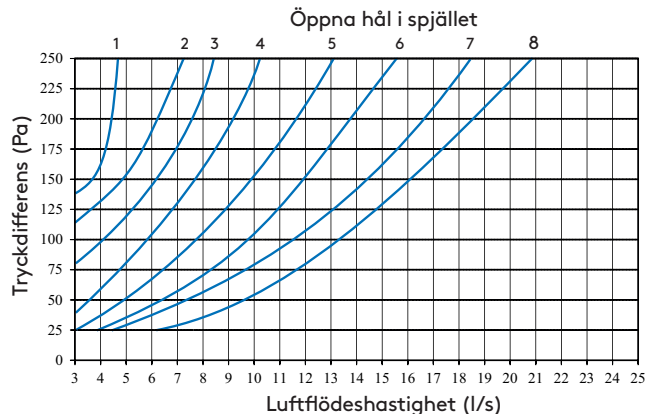

Grundventilation