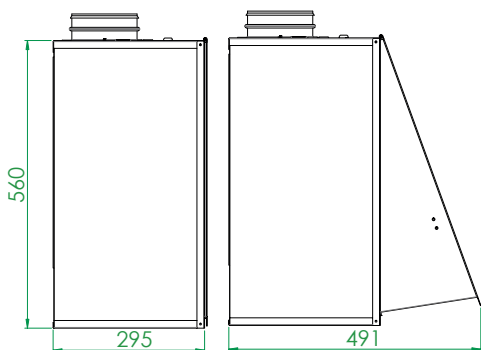

Tekniska specifikationer

Mått

Tango (alla modeller), front- och sidovy

*Fettfiltrens avstånd från kanten

Tango Smart, vy uppifrån

Tango Central, vy uppifrån CSB injusteringsdel inkluderad

Sidovy

Tango Free Flow, vy uppifrån