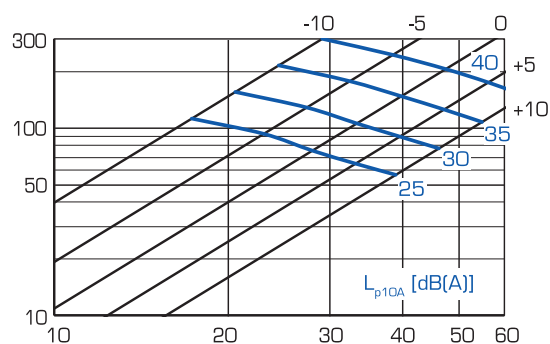

Tekniska specifikationer

Mått

Tango (alla modeller), front- och sidovy

*Fettfiltrens avstånd från kanten

Tango Smart, vy uppifrån

Tango Central, vy uppifrån CSB injusteringsdel inkluderad

Sidovy

Tango Free Flow, vy uppifrån

Grundventilation

Forcerad ventilation

Osuffångningsförmåga

Enligt EN 13141-3:2017 75 %/48 l/s
 Alla mätningar utförda på 60 cm höjd.

CSB injusteringsdiagram vid forcerad ventilation

Utan frontkåpa

Med frontkåpa