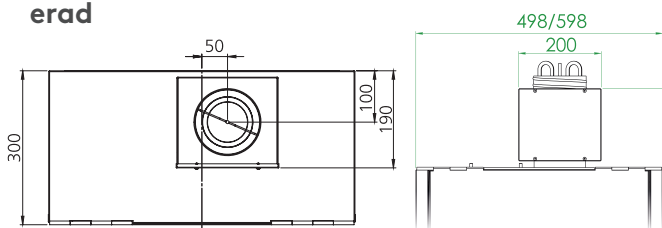

Tekniska specifikationer

Mått

Tango (alla modeller), front- och sidovy

*Fettfiltrens avstånd från kanten

Tango Smart, vy uppifrån

Tango Central, vy uppifrån CSB injusteringsdel inkluderad

Sidovy

Tango Free Flow, vy uppifrån