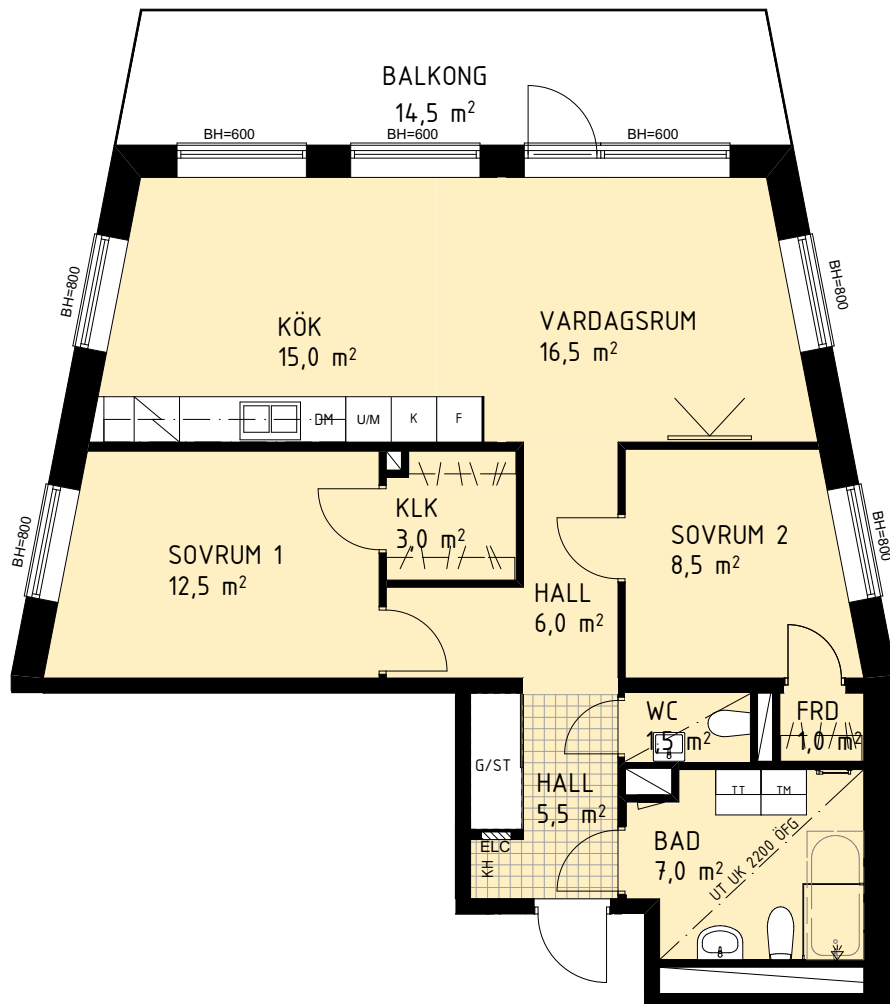

SKALA 1:100

	Garderob		Dusch m glasväggar
	Linneskåp		Plats för badkar
	Städskåp		Handduktork
	Tvättmaskin		Skjutdörrsgarderob
	Torktumlare		IT-skåp/ EL-central
	Kyl		Schakt
	Frys		Plats för kapphylla
	Kombinerad kyl och frys		Klädkammare
	Induktionshäll		Bröstningshöjd
	Diskmaskin		
	Ung o micro i högskåp		
	Tänkt placering av vägghängd tv		

Rätt till ändringar förbehålles
Bergkrantz Arkitekter

HSB – där möjligheterna bor

2018-10-25

HSB BRF FINNBODA TRÄDGÅRDAR

LÄGENHET 097, 100,
103, 106, 109
3 RoK ca 80,5 kvm

Rumshöjd 2500
Förråd i källare ca 3 kvm

LÄGENHETSRTNING

SKALA 1:100

	Garderob		Dusch m glasväggar
	Linneskåp		Plats för badkar
	Städsåp		Handduktork
	Tvättmaskin		Skjutdörrsgarderob
	Torktumlare		IT-skåp/ EL-central
	Kyl		Schakt
	Frys		Plats för kapphylla
	Kombinerad kyl och frys		Klädkammare
	Induktionshåll		Bröstningshöjd
	Diskmaskin		
	Ung o micro i högskåp		
	Tänkt placering av vägghängd tv		