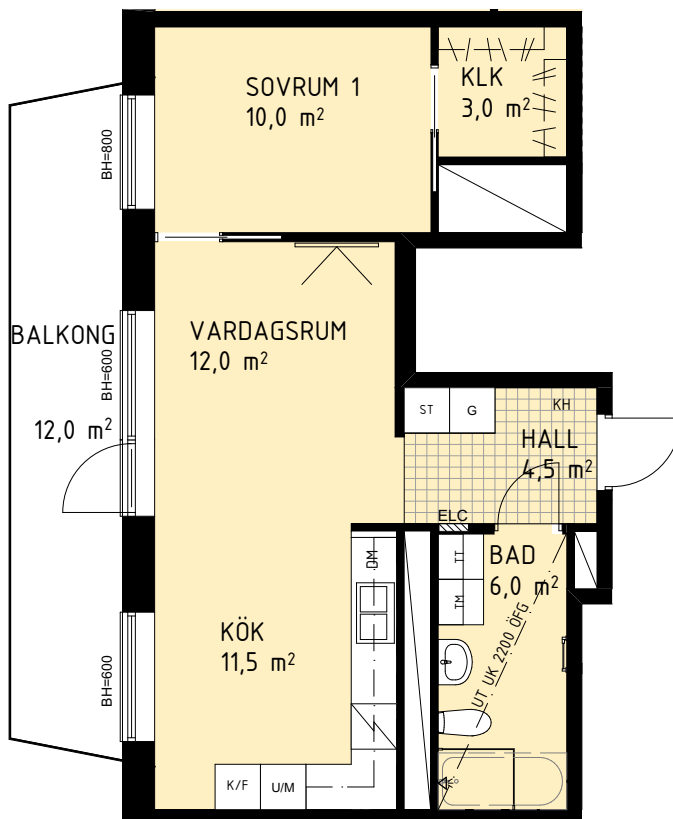

HSB – där möjligheterna bor

2018-10-25

HSB BRF FINNBODA TRÄDGÅRDAR

LÄGENHETS-RITNING

LÄGENHET
075, 078, 081,
084, 087
3 RoK ca 80,5 kvm
Rumshöjd 2500
Förråd i källare ca 3 kvm

SKALA 1:100

	Garderob		Dusch m glasväggar
	Linneskåp		Plats för badkar
	Städsåp		Handduktork
	Tvättmaskin		Skjutdörrsgarderob
	Torktumlare		IT-skåp/ EL-central
	Kyl		Schakt
	Frys		Plats för kapphylla
	Kombinerad kyl och frys		Klädkammare
	Induktionshåll		Bröstningshöjd
	Diskmaskin		
	Ung o micro i högskåp		
	Tänkt placering av vägghängd tv		

Rätt till ändringar förbehålles
Bergkrantz Arkitekter

HSB – där möjligheterna bor

2018-10-25

HSB BRF FINNBODA TRÄDGÅRDAR

LÄGENHET 071, 074,
077, 080, 083, 086
2 RoK ca 49,5 kvm

Rumshöjd 2500
Förråd i källare ca 2 kvm

LÄGENHETSRTITNING

SKALA 1:100

G	Garderob		Dusch m glasväggar
L	Linneskåp		Plats för badkar
ST	Städsåp		Handduktork
TM	Tvättmaskin		Skjutdörrsgarderob
TT	Torktumlare		IT-skåp/ EL-central
K	Kyl		Schakt
F	Frys	KH	Plats för kapphylla
K/F	Kombinerad kyl och frys	KLK	Klädkammare
	Induktionshäll	BH	Bröstningshöjd
DM	Diskmaskin		
U/M	Ung o micro i högskåp		
	Tänkt placering av vägghängd tv		