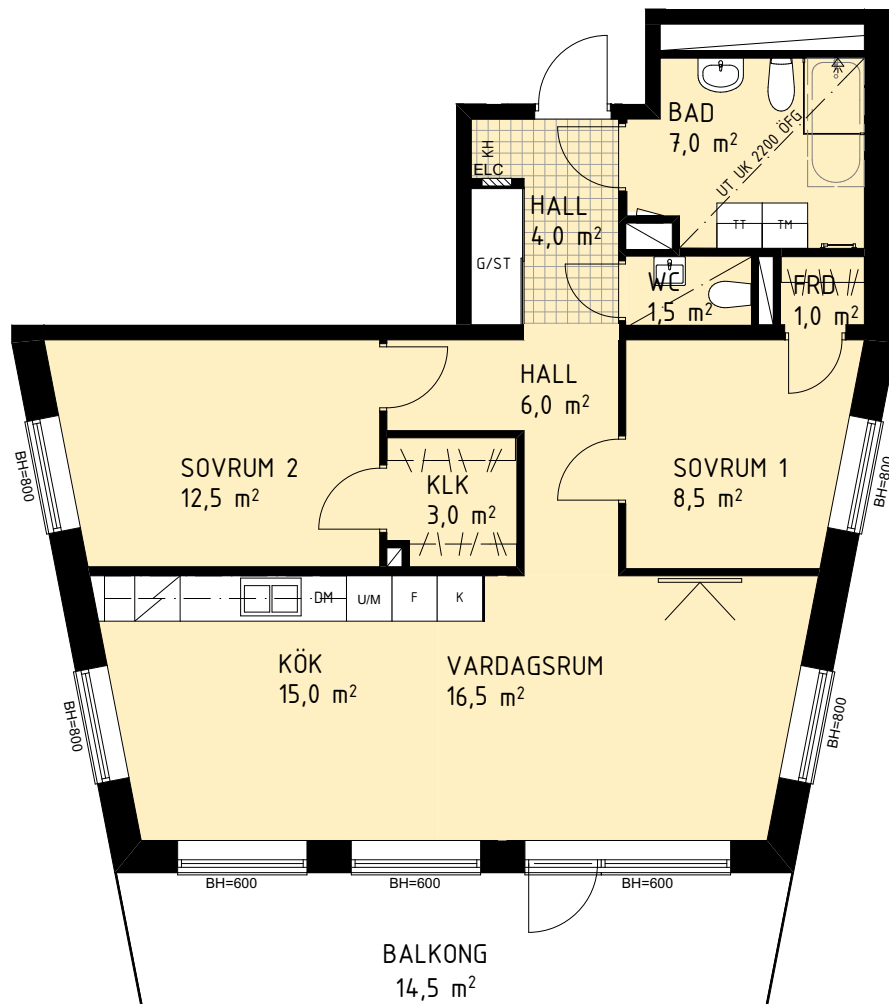

LÄGENHETSRTNING

SKALA 1:100

	Garderob		Dusch m glasväggar
	Linneskåp		Plats för badkar
	Städsåp		Handduktork
	Tvättmaskin		Skjutdörrsgarderob
	Torktumlare		IT-skåp/ EL-central
	Kyl		Schakt
	Frys		Plats för kapphylla
	Kombinerad kyl och frys		Klädkammare
	Induktionshåll		Bröstningshöjd
	Diskmaskin		
	Ung o micro i högskåp		
	Tänkt placering av vägghängd tv		

Rätt till ändringar förbehålles
Bergkrantz Arkitekter

HSB – där möjligheterna bor

2018-10-25

HSB BRF FINNBODA TRÄDGÅRDAR

LÄGENHETS-RITNING

LÄGENHET
089, 090, 092, 095,
098, 101, 104, 107
3 RoK ca 80,5 kvm

Rumshöjd 2500
Förråd i källare ca 3 kvm

SKALA 1:100

G	Garderob
L	Linneskåp
ST	Städsåp
TM	Tvättmaskin
TT	Torktumlare
K	Kyl
F	Frys
K/F	Kombinerad kyl och frys
	Induktionshäll
DM	Diskmaskin
U/M	Ung o micro i högskåp
	Tänkt placering av vägghängd tv