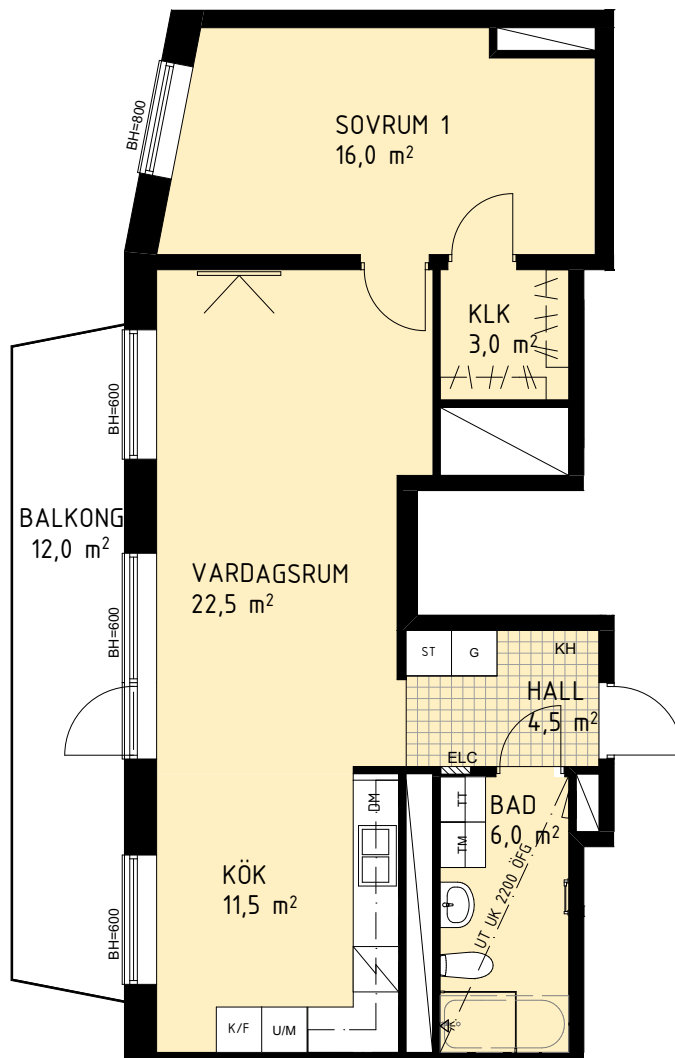

HSB – där möjligheterna bor

2018-10-25

HSB BRF FINNBODA TRÄDGÅRDAR

LÄGENHET 046
2 RoK ca 49,5 kvm

LÄGENHETS-RITNING

Rumshöjd 2500
Förråd i källare ca 1,5 kvm

SKALA 1:100

G	Garderob		Dusch m glasväggar
L	Linneskåp		Plats för badkar
ST	Städsåp		Handduktork
TM	Tvättmaskin		Skjutdörrsgarderob
TT	Torktumlare		IT-skåp/ EL-central
K	Kyl		Schakt
F	Frys	KH	Plats för kapphylla
K/F	Kombinerad kyl och frys	KLK	Klädkammare
	Induktionshäll	BH	Bröstningshöjd
DM	Diskmaskin		
U/M	Ung o micro i högskåp		
	Tänkt placering av vägghängd tv		

Rätt till ändringar förbehålles
Bergkrantz Arkitekter

HSB – där möjligheterna bor

2018-10-25

HSB BRF FINNBODA TRÄDGÅRDAR

LÄGENHET 069
2 RoK ca 67 kvm

Rumshöjd 2500
Förråd i källare ca 2 kvm

LÄGENHETSRTNING

SKALA 1:100

Rätt till ändringar förbehålles
Bergkrantz Arkitekter

HSB – där möjligheterna bor

2018-10-25

HSB BRF FINNBODA TRÄDGÅRDAR

LÄGENHET 072
3 RoK ca 80,5 kvm

LÄGENHETSRTNING

Rumshöjd 2500
Förråd i källare ca 3 kvm