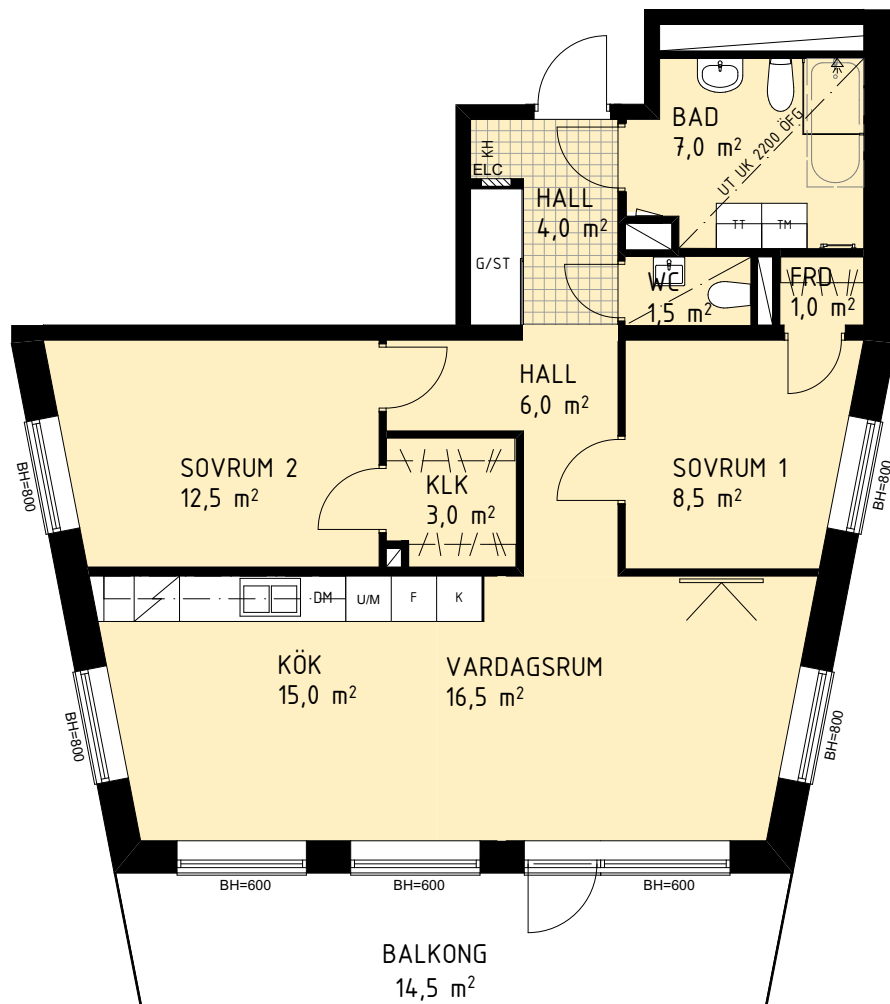

HSB – där möjligheterna bor

2018-10-25

HSB BRF FINNBODA TRÄDGÅRDAR

LÄGENHETS-RITNING

LÄGENHET
067, 068, 070, 073,
076, 079, 082, 085
3 RoK ca 80,5 kvm

Rumshöjd 2500
Förråd i källare ca 3 kvm

SKALA 1:100

G	Garderob
L	Linneskåp
ST	Städsåp
TM	Tvättmaskin
TT	Torktumlare
K	Kyl
F	Frys
K/F	Kombinerad kyl och frys
	Induktionshäll
DM	Diskmaskin
U/M	Ung o micro i högskåp
	Tänkt placering av vägghängd tv

HSB – där möjligheterna bor

2018-10-25

HSB BRF FINNBODA TRÄDGÅRDAR

LÄGENHET 046
2 RoK ca 49,5 kvm

LÄGENHETS-RITNING

Rumshöjd 2500
Förråd i källare ca 1,5 kvm

SKALA 1:100

G	Garderob		Dusch m glasväggar
L	Linneskåp		Plats för badkar
ST	Städsåp		Handduktork
TM	Tvättmaskin		Skjutdörrsgarderob
TT	Torktumlare		IT-skåp/ EL-central
K	Kyl		Schakt
F	Frys	KH	Plats för kapphylla
K/F	Kombinerad kyl och frys	KLK	Klädkammare
	Induktionshäll	BH	Bröstningshöjd
DM	Diskmaskin		
U/M	Ung o micro i högskåp		
	Tänkt placering av vägghängd tv		