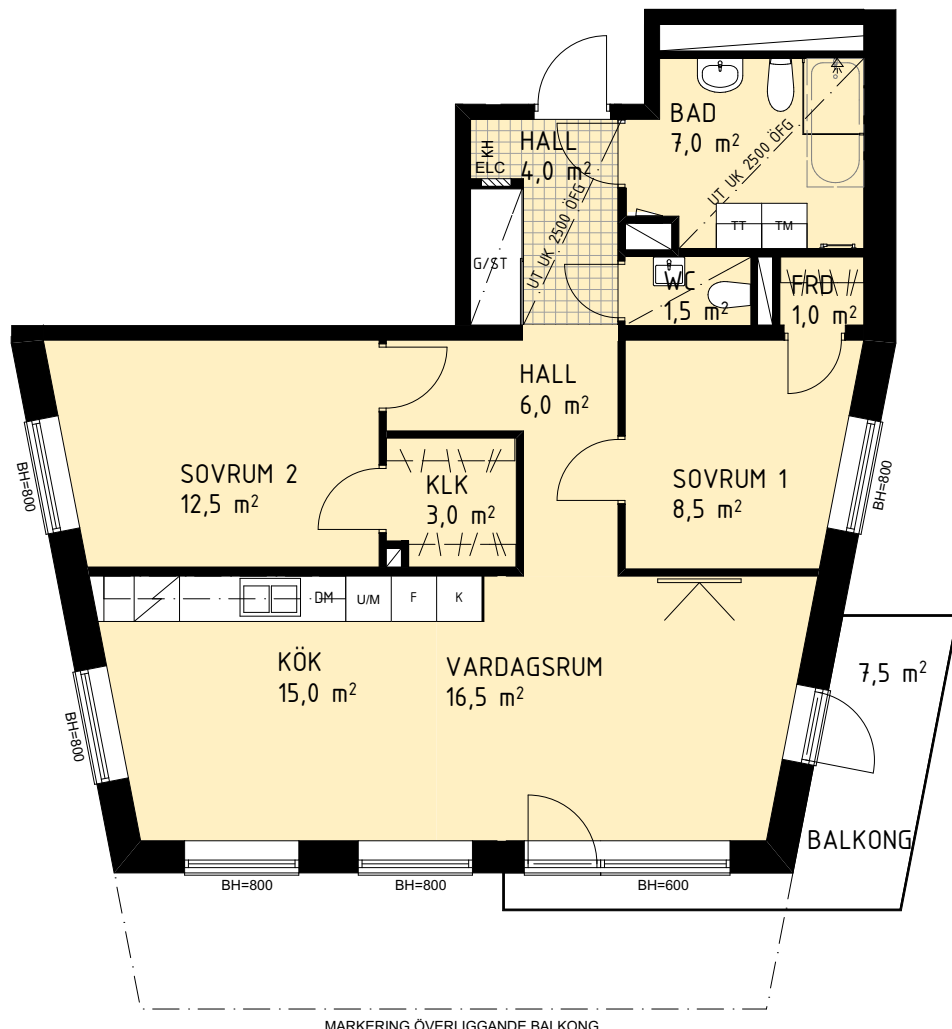

HSB BRF FINNBODA TRÄDGÅRDAR

LÄGENHET 066
3 RoK ca 80,5 kvm

Rumshöjd 3100
Förråd i källare ca 3 kvm

LÄGENHETSRTNING

SKALA 1:100

G	Garderob
L	Linneskåp
ST	Städsåp
TM	Tvättmaskin
TT	Torktumlare
K	Kyl
F	Frys
K/F	Kombinerad kyl och frys
Induktionssymbol	Induktionshäll
DM	Diskmaskin
U/M	Ung o micro i högskåp
Tänkt placering av vägghängd tv	Tänkt placering av vägghängd tv

Duschsymbol	Dusch m glasväggar
Plats för badkar	Plats för badkar
Handduktork	Handduktork
Skjutdörrsgarderob	Skjutdörrsgarderob
IT-skåp/ EL-central	IT-skåp/ EL-central
Schakt	Schakt
KH	Plats för kapphylla
KLK	Klädkammare
BH	Bröstningshöjd