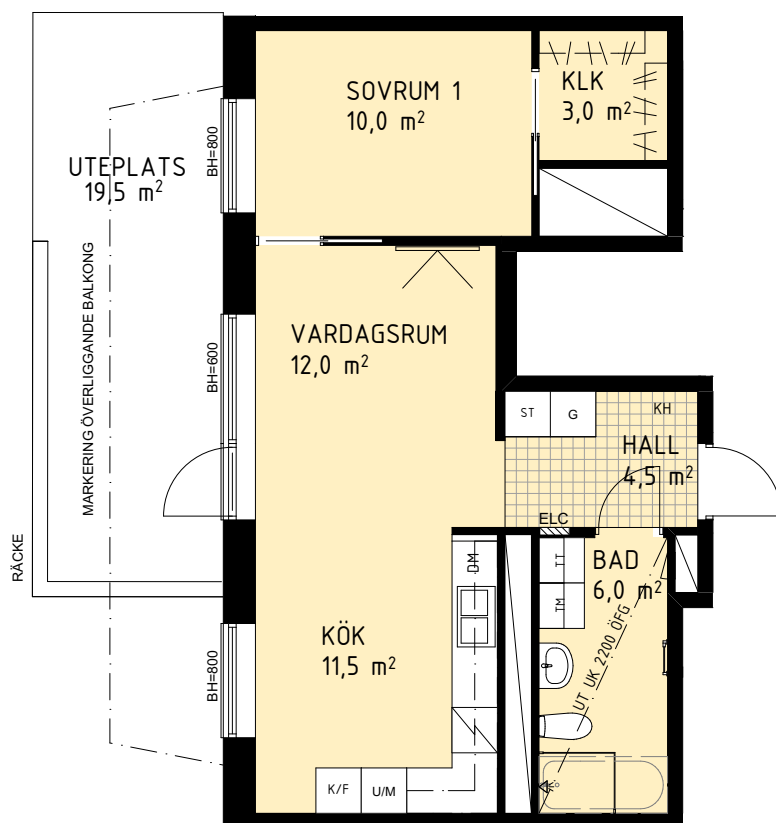

Rätt till ändringar förbehålles
Bergkrantz Arkitekter

HSB – där möjligheterna bor

2018-10-25

HSB BRF FINNBODA TRÄDGÅRDAR

LÄGENHET 091
2 RoK ca 49,5 kvm

Rumshöjd 2500
Förråd i källare ca 2 kvm

LÄGENHETS-RITNING

SKALA 1:100

	Garderob		Dusch m glasväggar
	Linneskåp		Plats för badkar
	Städsåp		Handduksstork
	Tvättmaskin		Skjutdörrsgarderob
	Torktumlare		IT-skåp/ EL-central
	Kyl		Schakt
	Frys		Plats för kapphylla
	Kombinerad kyl och frys		Klädkammare
	Induktionshäll		Bröstningshöjd
	Diskmaskin		
	Ung o micro i högskåp		
	Tänk placering av vägghängd tv		

Rätt till ändringar förbehålles
Bergkrantz Arkitekter

HSB – där möjligheterna bor

2018-10-25

HSB BRF FINNBODA TRÄDGÅRDAR

LÄGENHET 093, 096,
099, 102, 105, 108
2 RoK ca 49,5 kvm

Rumshöjd 2500
Förråd i källare ca 2 kvm