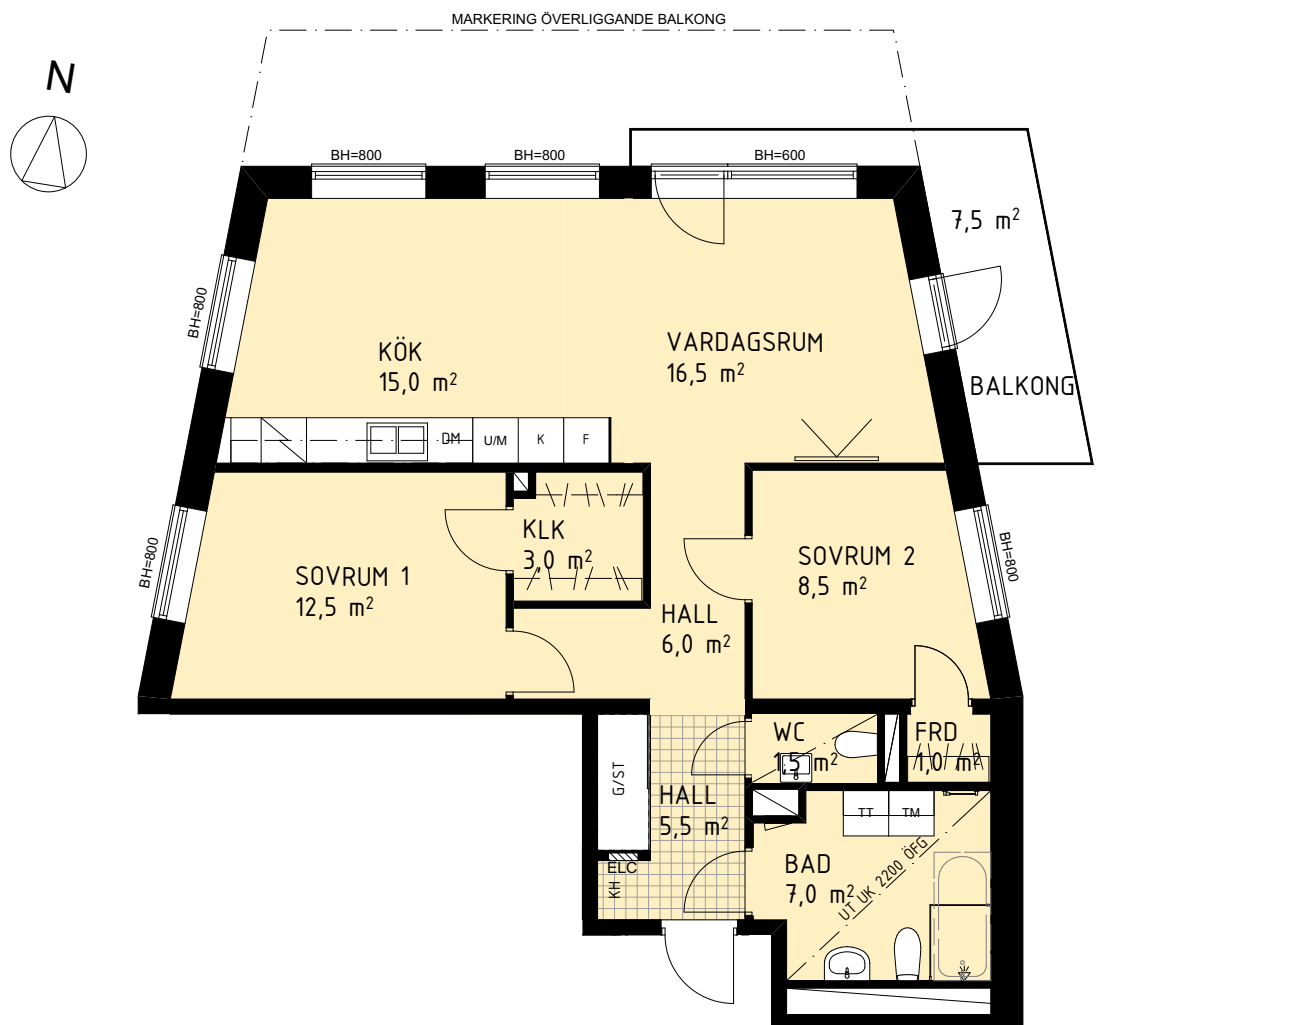

Rätt till ändringar förbehålles
Bergkrantz Arkitekter

HSB – där möjligheterna bor

2018-10-25

HSB BRF FINNBODA TRÄDGÅRDAR

LÄGENHET 072
3 RoK ca 80,5 kvm

LÄGENHETSRTNING

Rumshöjd 2500
Förråd i källare ca 3 kvm