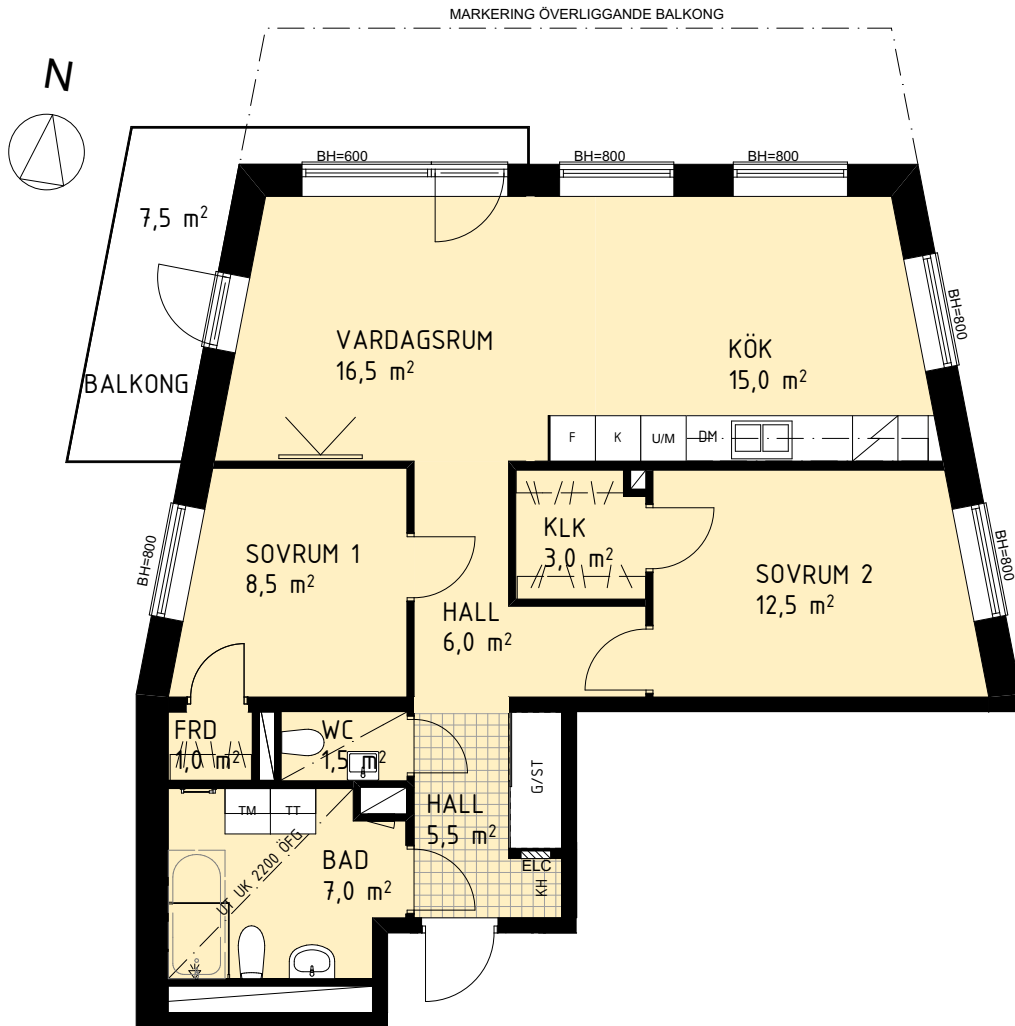

LÄGENHETSRTITNING

SKALA 1:100

G	Garderob		Dusch m glasväggar
L	Linneskåp		Plats för badkar
ST	Städsåp		Handduktork
TM	Tvättmaskin		Skjutdörrsgarderob
TT	Torktumlare		IT-skåp/ EL-central
K	Kyl		Schakt
F	Frys	KH	Plats för kapphylla
K/F	Kombinerad kyl och frys	KLK	Klädkammare
	Induktionshäll	BH	Bröstningshöjd
DM	Diskmaskin		
U/M	Ung o micro i högskåp		
	Tänkt placering av vägghängd tv		

Rätt till ändringar förbehålles
Bergkrantz Arkitekter

HSB – där möjligheterna bor

2018-10-25

HSB BRF FINNBODA TRÄDGÅRDAR

LÄGENHET 048
3 RoK ca 80,5 kvm

Rumshöjd 2500
Förråd i källare ca 3 kvm

LÄGENHETSRTNING

SKALA 1:100

	Garderob		Dusch m glasväggar
	Linneskåp		Plats för badkar
	Städsåp		Handduksstork
	Tvättmaskin		Skjutdörrsgarderob
	Torktumlare		IT-skåp/ EL-central
	Kyl		Schakt
	Frys		Plats för kapphylla
	Kombinerad kyl och frys		Klädkammare
	Induktionshåll		Bröstningshöjd
	Diskmaskin		
	Ung o micro i högskåp		
	Tänkt placering av vägghängd tv		