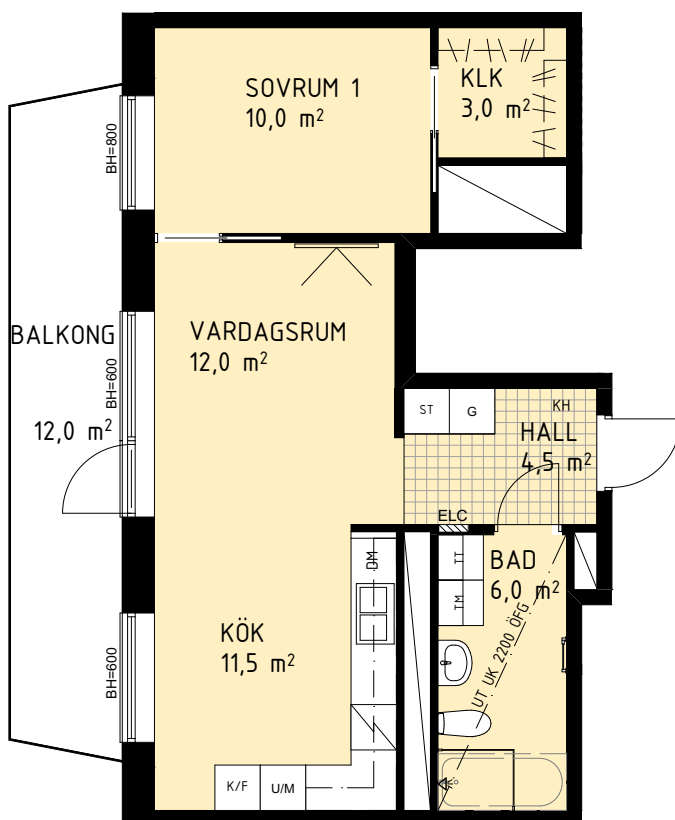

SKALA 1:100

	Garderob		Dusch m glasväggar
	Linneskåp		Plats för badkar
	Städsåp		Handduksstork
	Tvättmaskin		Skjutdörrsgarderob
	Torktumlare		IT-skåp/ EL-central
	Kyl		Schakt
	Frys		Plats för kapphylla
	Kombinerad kyl och frys		Klädkammare
	Induktionshäll		Bröstningshöjd
	Diskmaskin		
	Ung o micro i högskåp		
	Tänk placering av vägghängd tv		

Rätt till ändringar förbehålles
Bergkrantz Arkitekter

HSB – där möjligheterna bor

2018-10-25

HSB BRF FINNBODA TRÄDGÅRDAR

LÄGENHET 093, 096,
099, 102, 105, 108
2 RoK ca 49,5 kvm

Rumshöjd 2500
Förråd i källare ca 2 kvm

LÄGENHETSRTNING

SKALA 1:100

G	Garderob		Dusch m glasväggar
L	Linneskåp		Plats för badkar
ST	Städsåp		Handduktork
TM	Tvättmaskin		Skjutdörrsgarderob
TT	Torktumlare		IT-skåp/ EL-central
K	Kyl		Schakt
F	Frys	KH	Plats för kapphylla
K/F	Kombinerad kyl och frys	KLK	Klädkammare
	Induktionshäll	BH	Bröstningshöjd
DM	Diskmaskin		
U/M	Ung o micro i högskåp		
	Tänkt placering av vägghängd tv		

Rätt till ändringar förbehålles
Bergkrantz Arkitekter

HSB – där möjligheterna bor

2018-10-25

HSB BRF FINNBODA TRÄDGÅRDAR

LÄGENHET 094
3 RoK ca 80,5 kvm

Rumshöjd 2500
Förråd i källare ca 3 kvm

LÄGENHETSRTNING