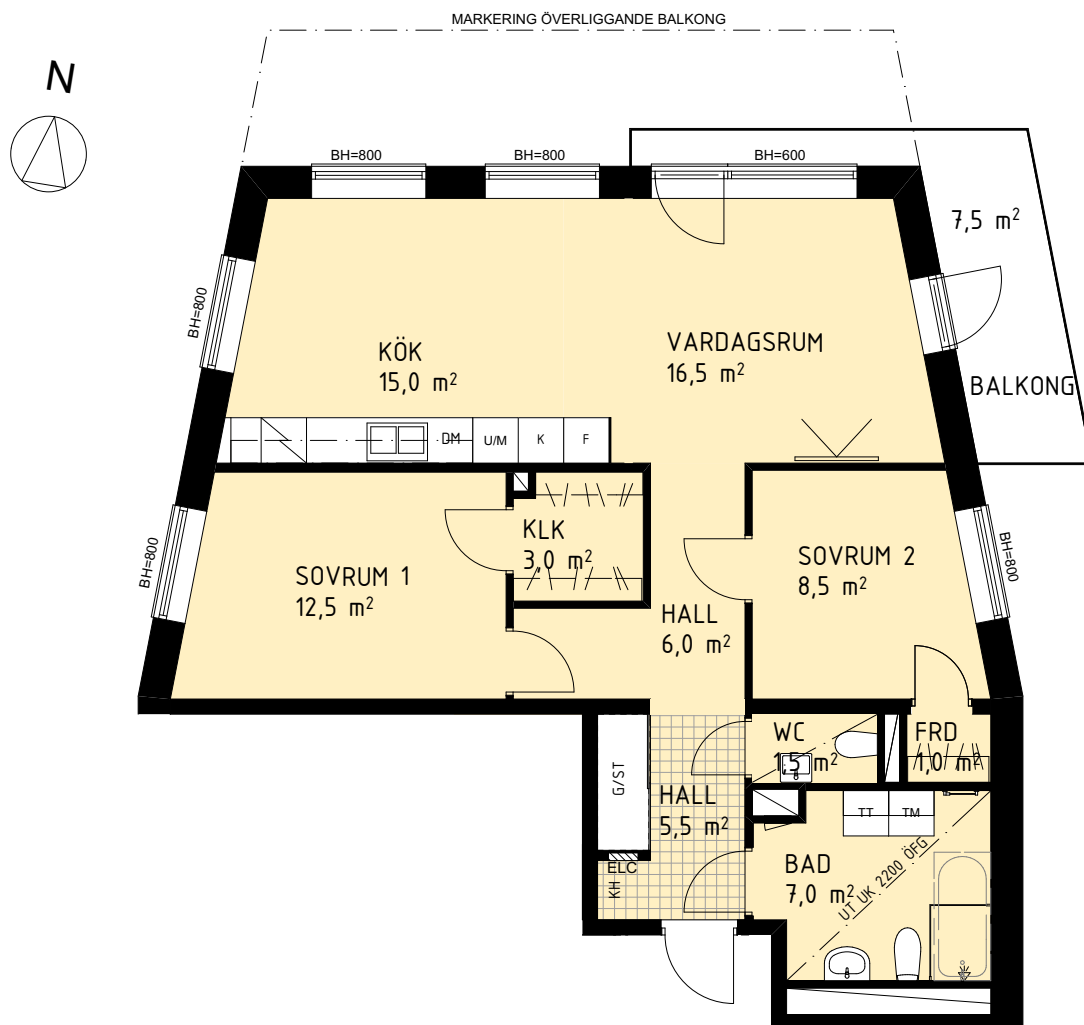

LÄGENHETSRTNING

SKALA 1:100

G	Garderob		Dusch m glasväggar
L	Linneskåp		Plats för badkar
ST	Städsåp		Handduktork
TM	Tvättmaskin		Skjutdörrsgarderob
TT	Torktumlare		IT-skåp/ EL-central
K	Kyl		Schakt
F	Frys	KH	Plats för kapphylla
K/F	Kombinerad kyl och frys	KLK	Klädkammare
	Induktionshäll	BH	Bröstningshöjd
DM	Diskmaskin		
U/M	Ung o micro i högskåp		
	Tänkt placering av vägghängd tv		

Rätt till ändringar förbehålles
Bergkrantz Arkitekter

HSB – där möjligheterna bor

2018-10-25

HSB BRF FINNBODA TRÄDGÅRDAR

LÄGENHET 094
3 RoK ca 80,5 kvm

Rumshöjd 2500
Förråd i källare ca 3 kvm

LÄGENHETSRTNING

SKALA 1:100

	Garderob		Dusch m glasväggar
	Linneskåp		Plats för badkar
	Städskåp		Handduktork
	Tvättmaskin		Skjutdörrsgarderob
	Torktumlare		IT-skåp/ EL-central
	Kyl		Schakt
	Frys		Plats för kapphylla
	Kombinerad kyl och frys		Klädkammare
	Induktionshäll		Bröstningshöjd
	Diskmaskin		
	Ung o micro i högskåp		
	Tänkt placering av vägghängd tv		