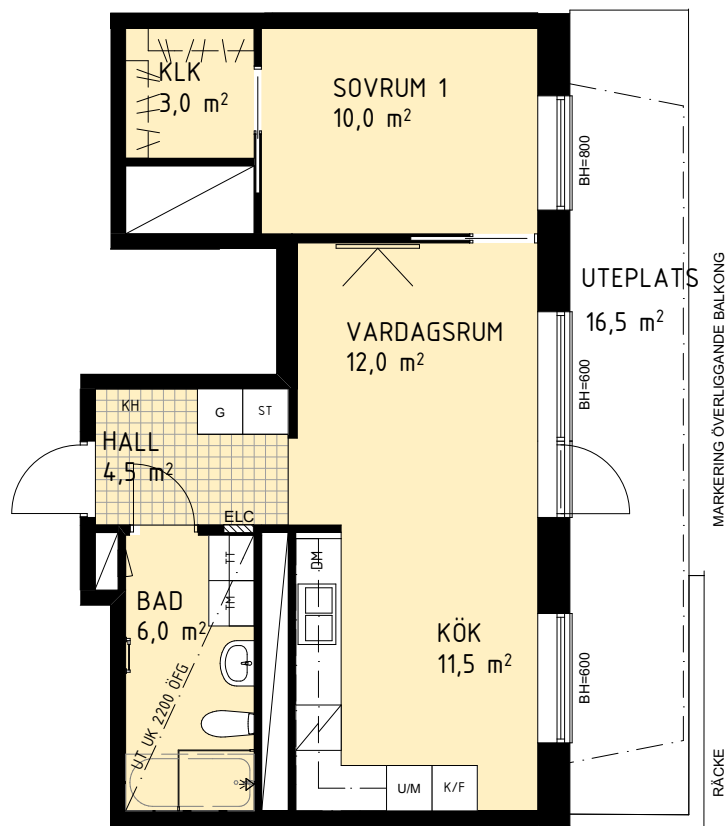

HSB – där möjligheterna bor

2018-10-25

HSB BRF FINNBODA TRÄDGÅRDAR

LÄGENHET 046
2 RoK ca 49,5 kvm

LÄGENHETS-RITNING

Rumshöjd 2500
Förråd i källare ca 1,5 kvm

SKALA 1:100

G	Garderob		Dusch m glasväggar
L	Linneskåp		Plats för badkar
ST	Städsåp		Handduktork
TM	Tvättmaskin		Skjutdörrsgarderob
TT	Torktumlare		IT-skåp/ EL-central
K	Kyl		Schakt
F	Frys	KH	Plats för kapphylla
K/F	Kombinerad kyl och frys	KLK	Klädkammare
	Induktionshäll	BH	Bröstningshöjd
DM	Diskmaskin		
U/M	Ung o micro i högskåp		
	Tänkt placering av vägghängd tv		

Rätt till ändringar förbehålles
Bergkrantz Arkitekter

HSB – där möjligheterna bor

2018-10-25

HSB BRF FINNBODA TRÄDGÅRDAR

LÄGENHET 069
2 RoK ca 67 kvm

Rumshöjd 2500
Förråd i källare ca 2 kvm

LÄGENHETSRTNING

SKALA 1:100