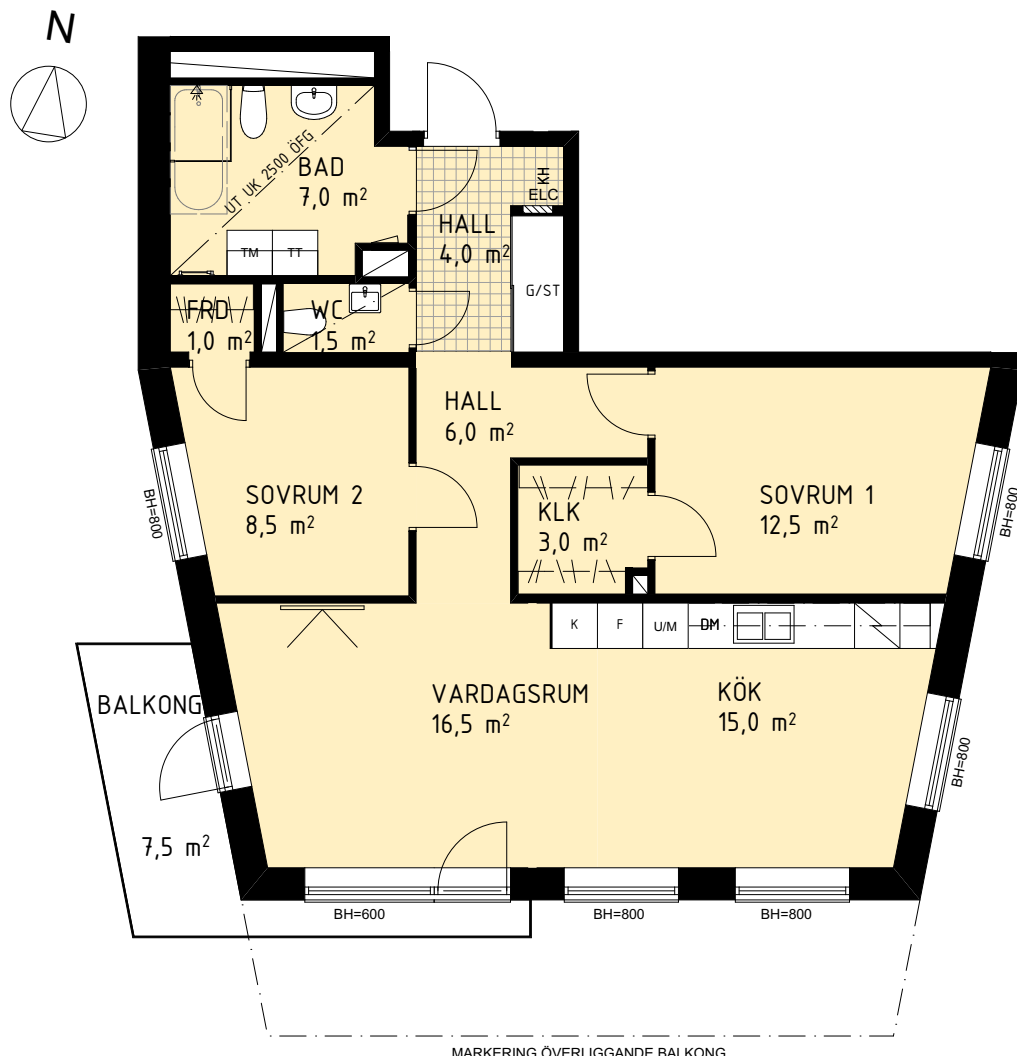

HSB – där möjligheterna bor

2018-10-25

HSB BRF FINNBODA TRÄDGÅRDAR

LÄGENHET 045
3 RoK ca 80,5 kvm

Rumshöjd 3100
Förråd i källare ca 4 kvm

LÄGENHETSRTNING

MARKERING ÖVERLIGGANDE BALKONG

SKALA 1:100