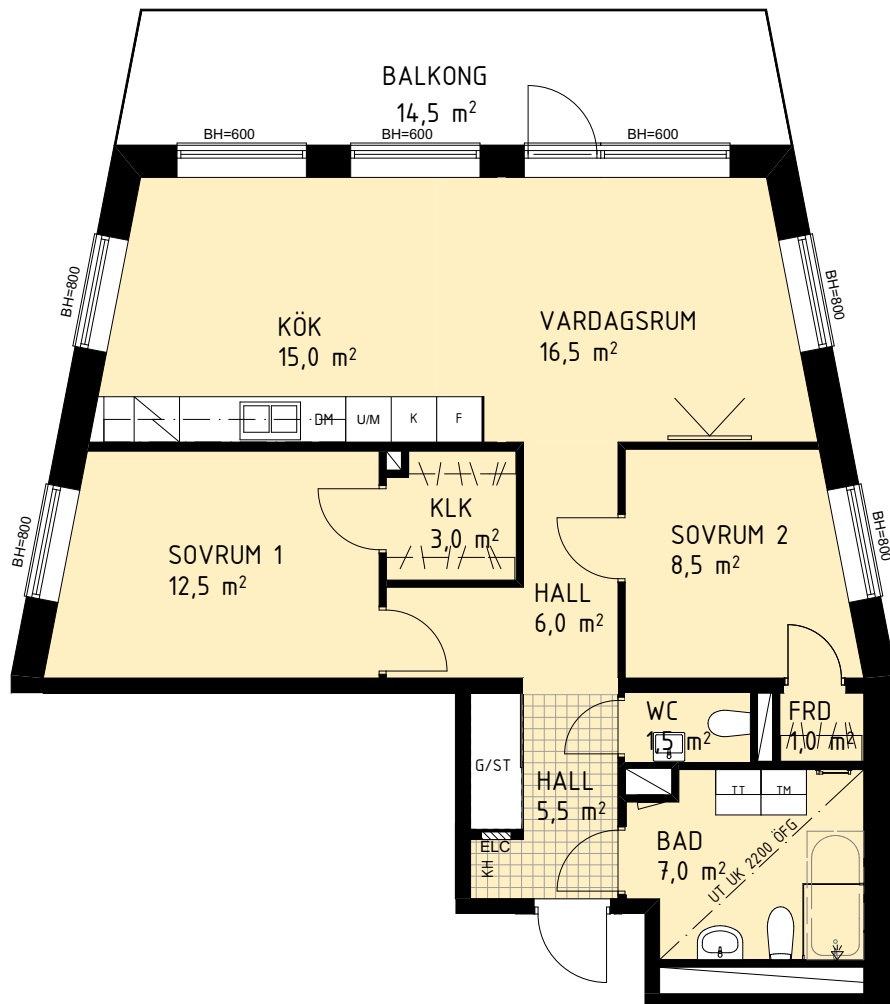

SKALA 1:100

G	Garderob
L	Linneskåp
ST	Städsåp
TM	Tvättmaskin
TT	Torktumlare
K	Kyl
F	Frys
K/F	Kombinerad kyl och frys
	Induktionshäll
DM	Diskmaskin
U/M	Ung o micro i högskåp
	Tänkt placering av vägghängd tv

	Dusch m glasväggar
	Plats för badkar
	Handduktork
	Skjutdörrsgarderob
	IT-skåp/ EL-central
	Schakt
KH	Plats för kapphylla
KLK	Klädkammare
BH	Bröstningshöjd

Rätt till ändringar förbehålles
Bergkrantz Arkitekter

HSB – där möjligheterna bor

2018-10-25

HSB BRF FINNBODA TRÄDGÅRDAR

LÄGENHETS-RITNING

LÄGENHET
075, 078, 081,
084, 087
3 RoK ca 80,5 kvm
Rumshöjd 2500
Förråd i källare ca 3 kvm

SKALA 1:100

	Garderob		Dusch m glasväggar
	Linneskåp		Plats för badkar
	Städsåp		Handduktork
	Tvättmaskin		Skjutdörrsgarderob
	Torktumlare		IT-skåp/ EL-central
	Kyl		Schakt
	Frys		Plats för kapphylla
	Kombinerad kyl och frys		Klädkammare
	Induktionshåll		Bröstningshöjd
	Diskmaskin		
	Ung o micro i högskåp		
	Tänkt placering av vägghängd tv		