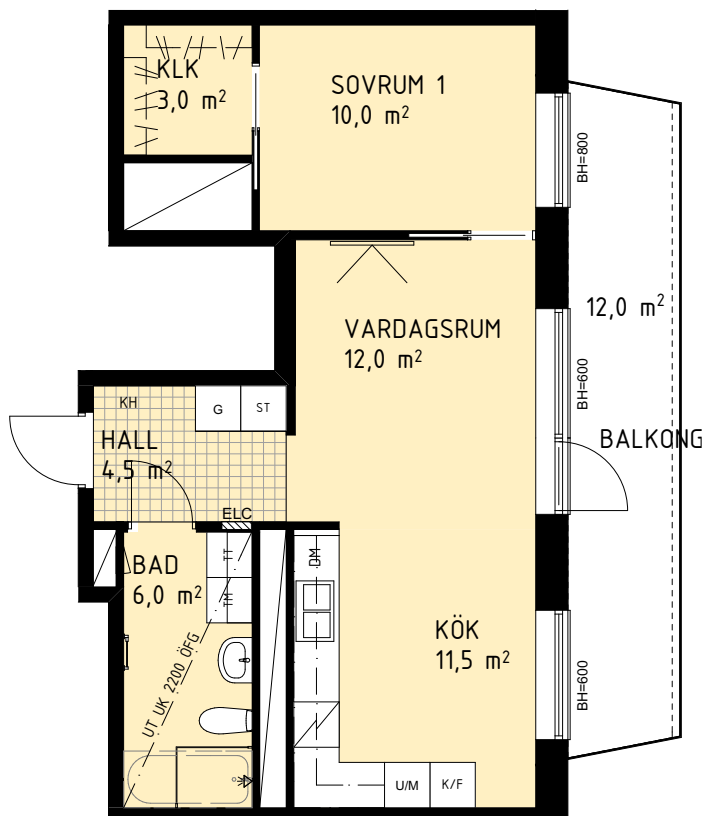

LÄGENHETSRTNING

SKALA 1:100

G	Garderob		Dusch m glasväggar
L	Linneskåp		Plats för badkar
ST	Städsåp		Handduktork
TM	Tvättmaskin		Skjutdörrsgarderob
TT	Torktumlare		IT-skåp/ EL-central
K	Kyl		Schakt
F	Frys	KH	Plats för kapphylla
K/F	Kombinerad kyl och frys	KLK	Klädkammare
	Induktionshäll	BH	Bröstningshöjd
DM	Diskmaskin		
U/M	Ung o micro i högskåp		
	Tänkt placering av vägghängd tv		

Rätt till ändringar förbehålles
Bergkrantz Arkitekter

HSB – där möjligheterna bor

2018-10-25

HSB BRF FINNBODA TRÄDGÅRDAR

LÄGENHET 049, 052,
055, 058, 061, 064
2 RoK ca 49,5 kvm

Rumshöjd 2500
Förråd i källare ca 1,5 kvm

LÄGENHETSRTNING

SKALA 1:100

- G Garderob
- L Linneskåp
- ST Slädskåp
- TM Tvättmaskin
- TT Torktumlare
- K Kyl
- F Frys
- K/F Kombinerad kyl och frys
- / Induktionshäll
- DM Diskmaskin
- U/M Ung o micro i högskåp
- Tänk placering av vägghängd tv