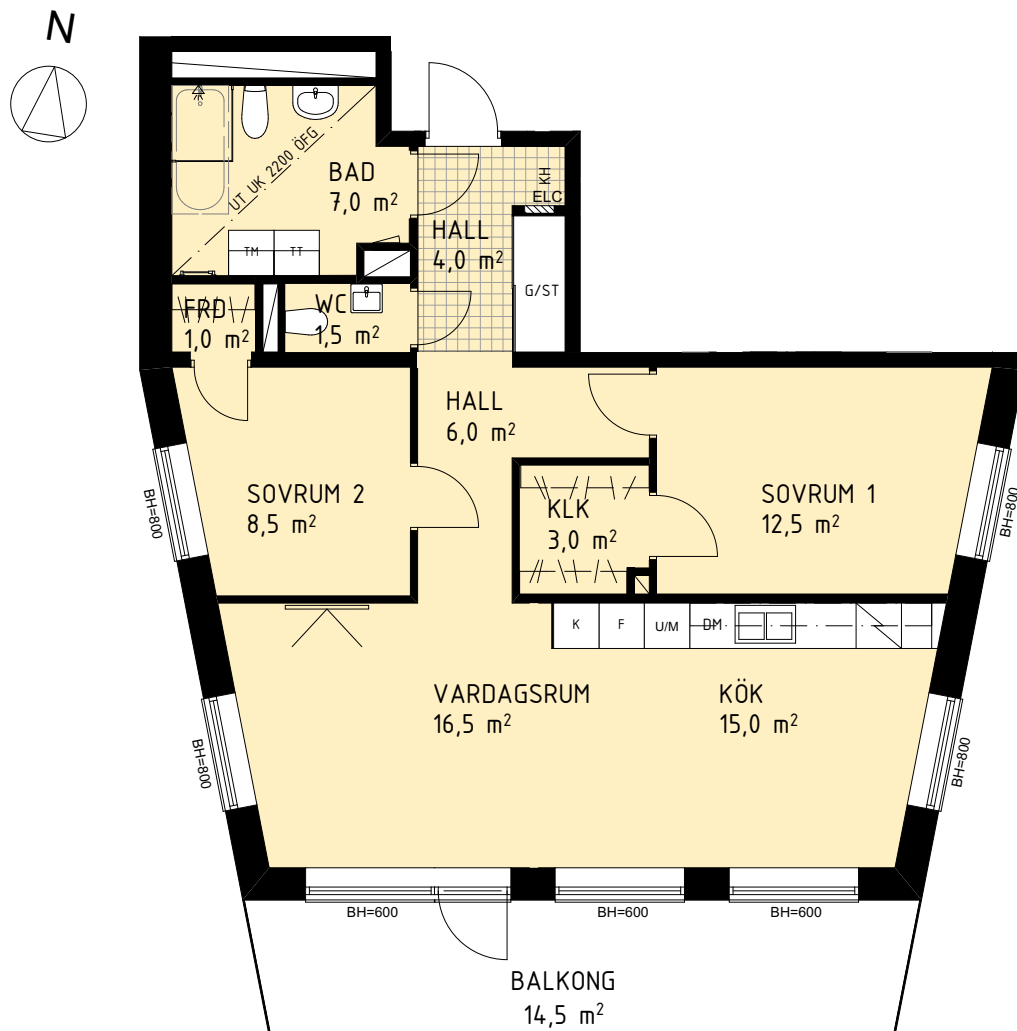

HSB – där möjligheterna bor

2018-10-25

HSB BRF FINNBODA TRÄDGÅRDAR

LÄGENHETS-RITNING

LÄGENHET
047, 050, 053,
056, 059, 062, 065
3 RoK ca 80,5 kvm

Rumshöjd 2500
Förråd i källare 2 kvm

SKALA 1:100

G	Garderob
L	Linneskåp
ST	Städsåp
TM	Tvättmaskin
TT	Torktumlare
K	Kyl
F	Frys
K/F	Kombinerad kyl och frys
	Induktionshäll
DM	Diskmaskin
U/M	Ung o micro i högskåp
	Tänkt placering av vägghängd tv