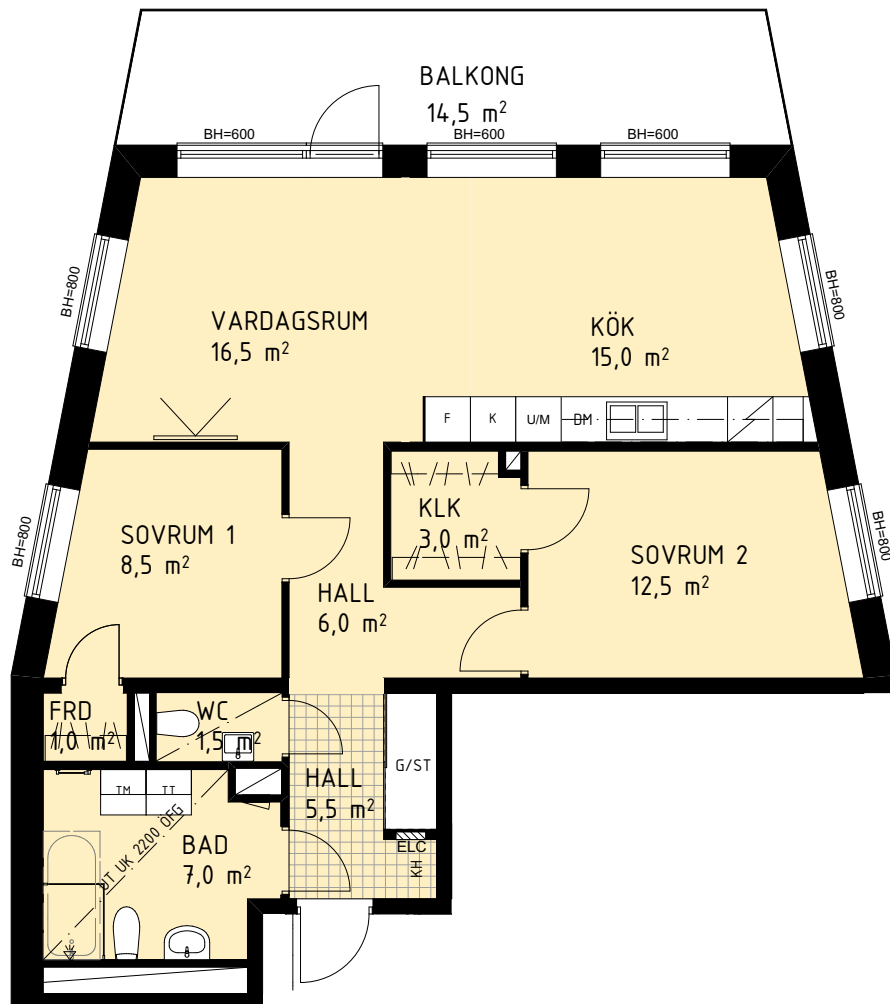

SKALA 1:100

	Garderob		Dusch m glasväggar
	Linneskåp		Plats för badkar
	Städsåp		Handduksstork
	Tvättmaskin		Skjutdörrsgarderob
	Torktumlare		IT-skåp/ EL-central
	Kyl		Schakt
	Frys		Plats för kapphylla
	Kombinerad kyl och frys		Klädkammare
	Induktionshåll		Bröstningshöjd
	Diskmaskin		
	Ung o micro i högskåp		
	Tänkt placering av vägghängd tv		

Rätt till ändringar förbehålles
Bergkrantz Arkitekter

HSB – där möjligheterna bor

2018-10-25

HSB BRF FINNBODA TRÄDGÅRDAR

LÄGENHET 051, 054,
057, 060, 063
3 RoK ca 80,5 kvm

Rumshöjd 2500
Förråd i källare 2 kvm

LÄGENHETSRTNING

SKALA 1:100

G	Garderob		Dusch m glasväggar
L	Linneskåp		Plats för badkar
ST	Städsåp		Handduktork
TM	Tvättmaskin		Skjutdörrsgarderob
TT	Torktumlare		IT-skåp/ EL-central
K	Kyl		Schakt
F	Frys	KH	Plats för kapphylla
K/F	Kombinerad kyl och frys	KLK	Klädkammare
	Induktionshäll	BH	Bröstningshöjd
DM	Diskmaskin		
U/M	Ung o micro i högskåp		
	Tänkt placering av vägghängd tv		