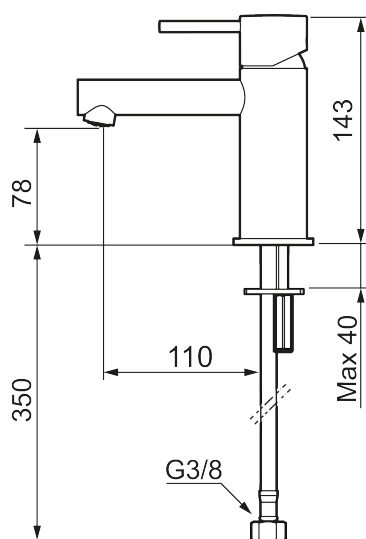

## MORA INXX II sharp, small tvättställsblandare

INXX II tvättställsblandare finns i tre olika höjder där small är en låg blandare anpassad för mindre handfat. Med en tålig mattsvart nyans och tvättställsblandarens raka karaktär med lång pip och lutande munstycke – gör INXX II sharp både snygg och bekväm att använda. Blandaren är testad och godkänd utifrån de byggregler som finns och är energieffektiv, vilket innebär att den ger en lägre vatten- och energiförbrukning utan att ge avkall på komforten. Bottenventil finns som tillbehör i samma nyans.

### Unika egenskaper

Skyddsmodul 

- Keramisk tätning
- Omställbar flödesbegränsning och temperaturspär
- Eco (energi- och vattenbesparande konstantflödesstrålsamlare, 5 l/min vid 2–6 bar)
- Flexibla anslutningsrör i metallomspunnen Soft PEX®, lekande G3/8
- Hålmått Ø34-37 mm