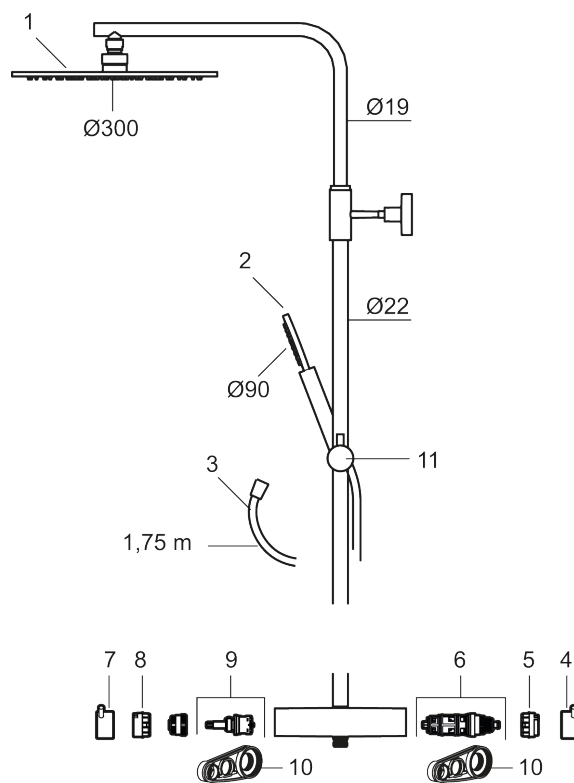

PRODUKTBESKRIVNING

MORA INXX II shower system kit

Med en kromad hållbar nyans förenar INXX II klassisk design med hög prestanda och erbjuder en jämn temperatur, hög komfort och ett starkt skydd mot skållning. Takduschens stora tunna taksil gör att duschen passar lika bra i ett badrum med stark karaktär och effektfulla former som i ett sobert badrum skapat för avkopplande stunder. Blandaren är testad och godkänd utifrån de byggregler som finns och är energieffektiv, vilket innebär att den ger en lägre vatten- och energiförbrukning utan att ge avkall på komforten. INXX II är serien som erbjuder en vattenupplevelse i världsklass.

Om serien

INXX II är en elegant och tidlös serie i en palett av noga utvalda nyanser. Kombinationen av hög kvalitet, sober design och skön komfort gör den till den ultimata serien.

Art.nr: 271800

RSK: 8283083

Reservdelslista

NR.	ART.NR	RSK	BESKRIVNING
1	130348	8237489	Taksil 300 mm, krom
1	130348.12	8237490	Taksil 300 mm, mattsvart
1	130348.22	8237491	Taksil 300 mm, mattvit
1	130348.44	8237492	Taksil 300 mm, mattgrå