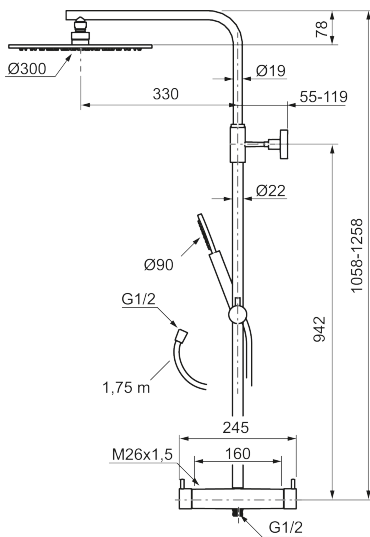

MORA INXX II shower system kit

Med en kromad hållbar nyans förenar INXX II klassisk design med hög prestanda och erbjuder en jämn temperatur, hög komfort och ett starkt skydd mot skållning. Takduschens stora tunna taksil gör att duschen passar lika bra i ett badrum med stark karaktär och effektfulla former som i ett sobert badrum skapat för avkopplande stunder. Blandaren är testad och godkänd utifrån de byggregler som finns och är energieffektiv, vilket innebär att den ger en lägre vatten- och energiförbrukning utan att ge avkall på komforten. INXX II är serien som erbjuder en vattenupplevelse i världsklass.

Om serien

INXX II är en elegant och tidlös serie i en palett av noga utvalda nyanser. Kombinationen av hög kvalitet, sober design och skön komfort gör den till den ultimata serien.

Art.nr: 271800 RSK: 8283083 Flöde 3 bar: 11,3 l/min

Utförande: krom, 160 c/c

BVB ID: 133984

Består av:

MORA INXX II duschblandare:

- Tryckbalanserad termostatsinsats
- Med reversibelt överstycke
- Säkerhetsspärr 38°
- Eco-stopp
- Återströmningsskydd enligt EU-standard SS-EN 1717

MORA INXX II Shower System:

- Metallomspunnen slang 1750 mm, PVC- och BPA-fri innerslang
- Med antikalksystemet "Easy-Clean"
- Justerbar höjd
- Handdusch 7,5 l/min, taksil 11 l/min