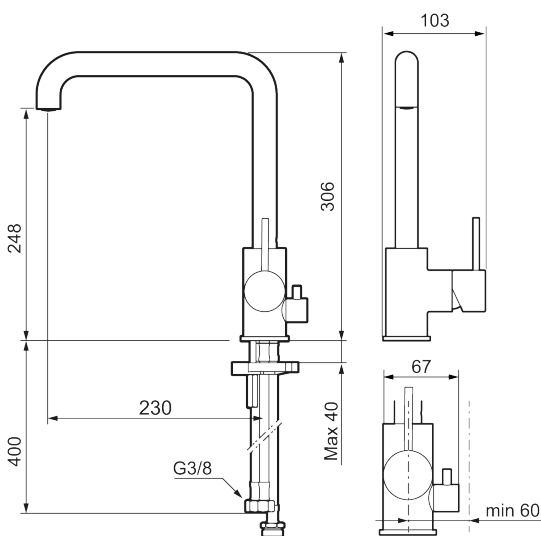

### Unika egenskaper

Skyddsmodul AA

- Keramisk tätning
- Omställbar flödesbegränsning och temperaturspär
- Eco (energi- och vattenbesparande konstantflödesstrålsamlare, 6 l/min vid 2–6 bar)
- Flexibla anslutningsrör i metallomspunnen Soft PEX<sup>®</sup>, lekande G3/8
- Svängbar pip 60°, 85°, 110° eller 360°
- Med diskmaskinsavstängning, KV ej omställbar till VV
- Hålmått Ø34-37 mm