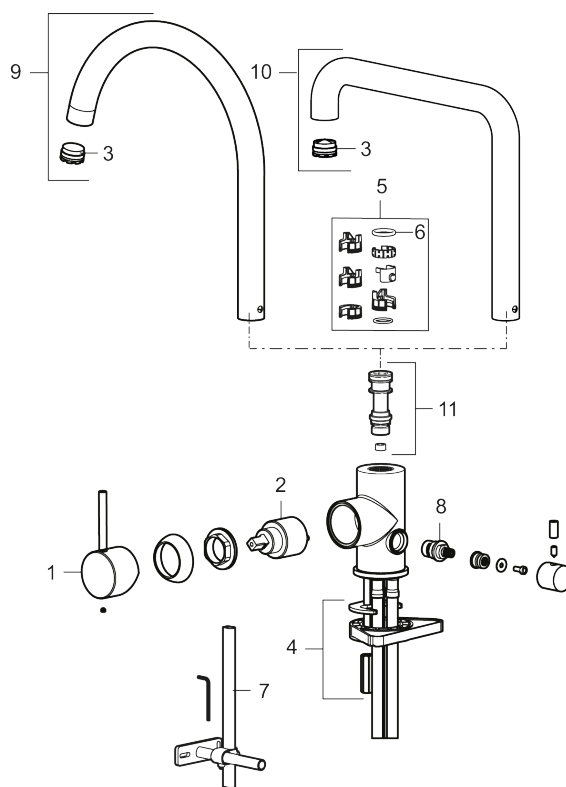

PRODUKTBESKRIVNING

MORA INXX II sharp köksblandare

Med en tålig mattsvart nyans och kökskranens starka karaktär tar INXX II sharp på ett modernt och stilrent sätt en central plats i köket. Blandaren är testad och godkänd utifrån de byggregler som finns och är energieffektiv, vilket innebär att den ger en lägre vatten- och energiförbrukning utan att ge avkall på komforten.

Om serien

INXX II är en elegant och tidlös serie i en palett av noga utvalda nyanser. Kombinationen av hög kvalitet, sober design och skön komfort gör den till den ultimata serien.

Art.nr: 272071.12CA

RSK: 8311254

Reservdelslista

NR.	ART.NR	RSK	BESKRIVNING
1	409700.AE	8394069	Spak, komplett, krom
1	409700.12AE	8394070	Spak, komplett, mattsvart
1	409700.22AE	8394071	Spak, komplett, mattvit
1	409700.44AE	8394072	Spak, komplett, mattgrå
1	409700.60AE	8394073	Spak, komplett, polerad mässing PVD
1	409700.62AE	8394074	Spak, komplett, borstad mässing PVD
1	409700.76AE	8394075	Spak, komplett, borstad nickel