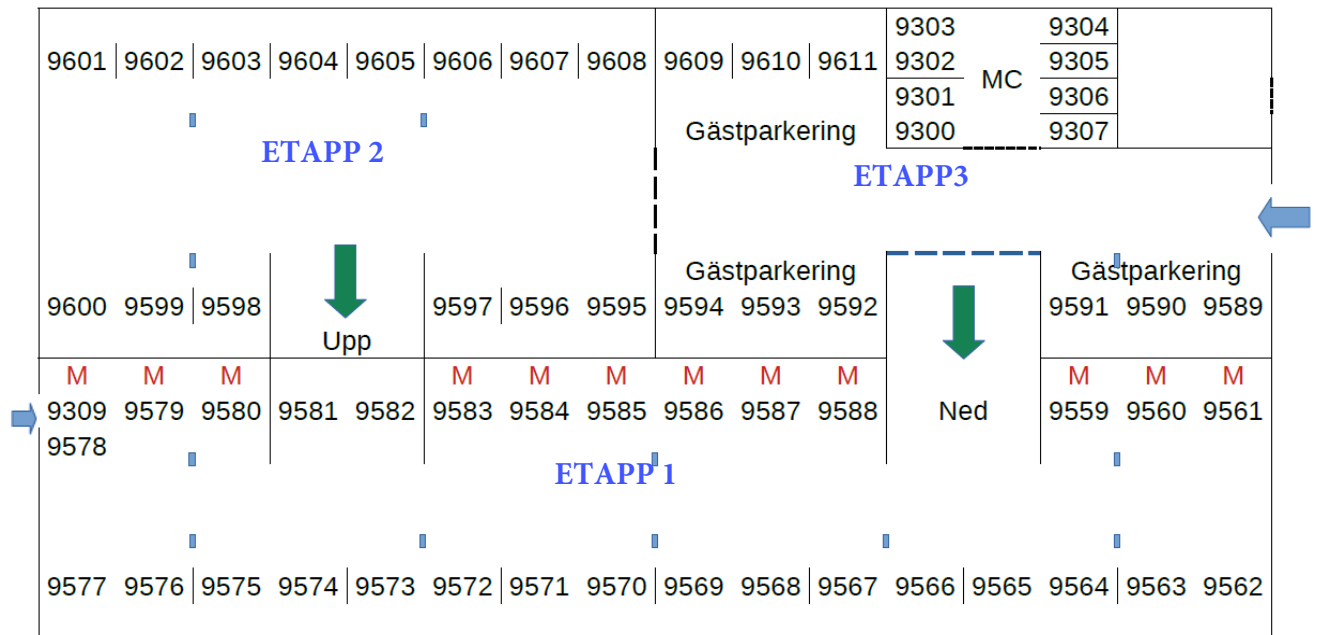

Garaget brf Kärrdal Lomvägen 603

Plan 5 och 6

D '=Digital motorvärmare

Plan 3 och 4

Plan 1 och 2

M '=Motorvärmare