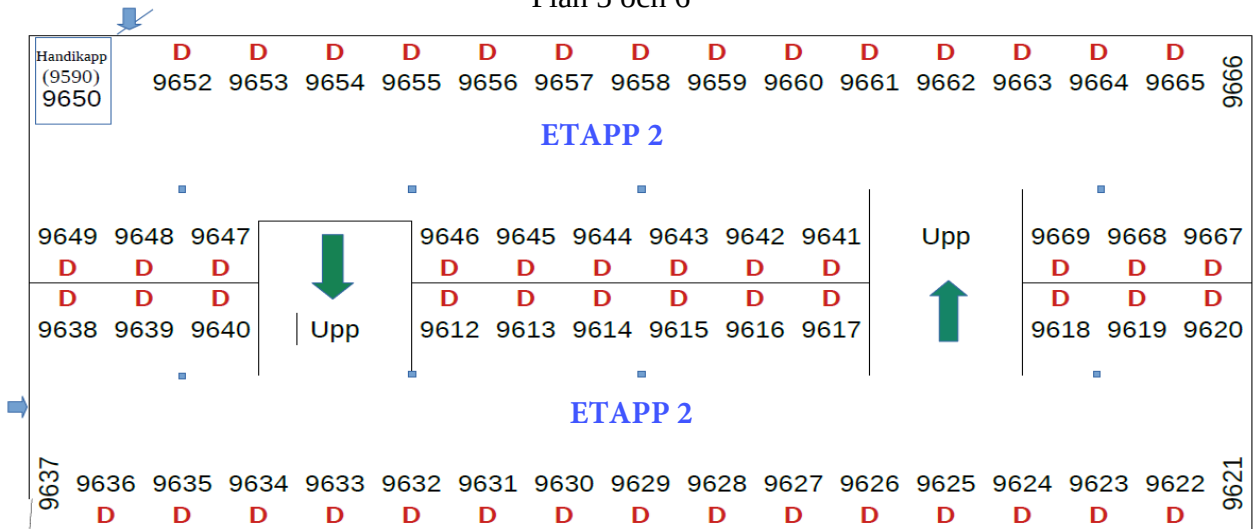

Garaget brf Kärrdal Lomvägen 603

Plan 5 och 6

D '=Digital motorvärmare

Plan 3 och 4

Plan 1 och 2

M '=Motorvärmare