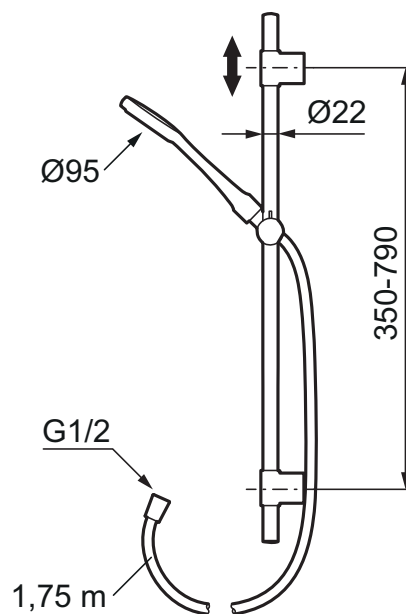

Mora Cera S5

mora

ANNO 1927

Mora Cera dusch finns i flera varianter och är en del i en produktserie för att skapa ett enhetligt intryck och känsla i ditt hem. Välj bland takdusch-, handduschset eller ett helt badrumspaket. Hela Mora Cera-serien är utvecklad för att vara ett miljö och energisäkert val för hela familjen.

- I plastpåse

- Metallomspunnen slang 1750 mm, PVC- och BPA-fri innerslang
- Med variabelt c/c-mått för befintliga skruvhål
- Med antikalksystem "Easy-Clean"
- Valbar anslutning med/utan luftinblandning
- Luftinblandning ger komfortflöde vid 6 l/min, maxflöde 10 l/min

Mora Eco

No PVC

EasyClean

Utförande
Krom

MA nr
13 03 18

RSK nr
8199233