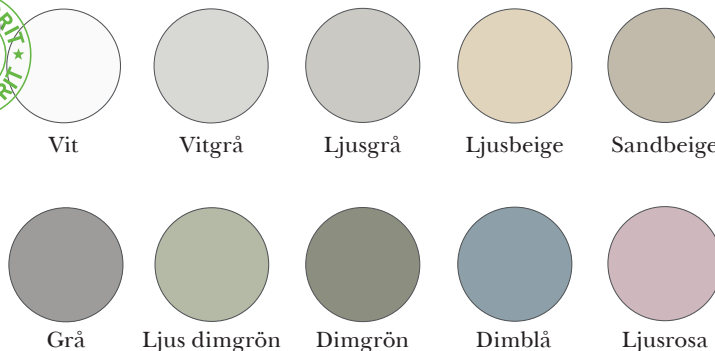

VÄGGAR - Kostnadsfritt val NCS-kulörer

Vitgrå - S 1000-N

Ljusgrå - S 1500-N

Ljusbeige - S 1005-Y20R

Sandbeige - S 2005-Y20R

Grå - S 3500-N

Ljus dimgrön - S 2010-G50Y

Dimgrön - S 4005-G80Y

Dimblå - S 3010-R90B

Ljusrosa - S 1510-R20B