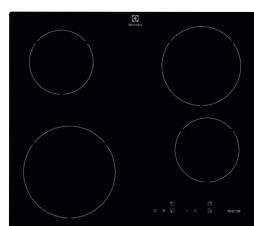

~~ESL5331LO~~ ESL5335LO

A++, B 596 mm, 13 kuvert, 45dB

DISKMASKIN "SMALDISK" HELINTEGRERAD (placering enligt lägenhetsritning)

~~ESL4500LO~~ ESL4510LO

A+, B 446 mm, 9 kuvert, 47dB

1-2 rok

Kombinerad kyl/frys