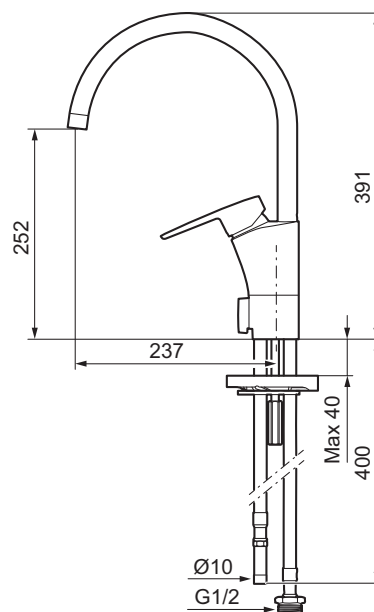

Mora Cera K5 kök

mora

ANNO 1927

Mora Cera - ett självklart val om du söker en produkt som är robust, energieffektiv och med många smarta funktioner. Design och funktion är utformad så att kranen är extra användarvänlig, den passar därför hela familjen. Inbyggda energisparfunktioner som sparar vatten och energi ger positiva effekter på både miljö och plånbok.

- ESS (energisparsystem)
- Mjukstängning med keramisk tätning
- Omställbar flödesbegränsning och temperaturspär
- Eco (energi- och vattenbesparande strålsamlare)
- Flexibla anslutningsrör i metallomspunnen Soft PEX®
- Svängbar pip 60°, 85°, **110°** eller 360°
- Med diskmaskinsavstängning. Omställbar mellan KV och VV, inställd på KV
- Hålmått Ø34-37 mm