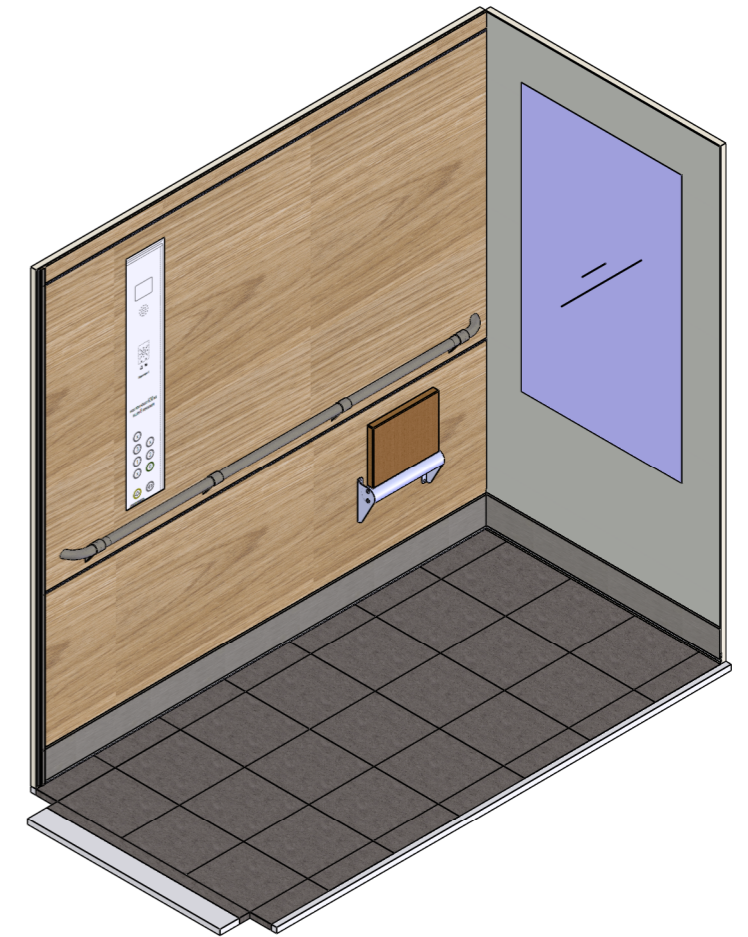

För mått och material se bifogad teknisk bilaga
6 veckor leveranstid gäller efter godkänd ritning

Tak

Vänster

Bak

Höger

Fram

Golv

MEDIUM Plus