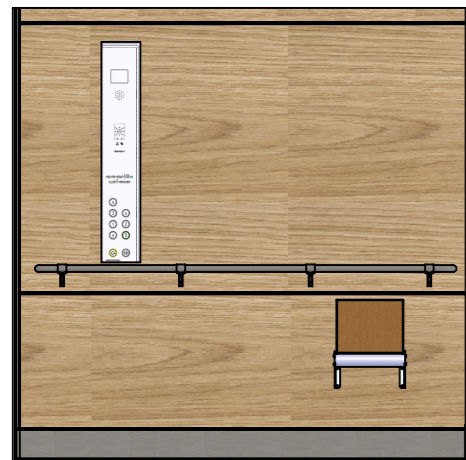

För mått och material se bifogad teknisk bilaga
6 veckor leveranstid gäller efter godkänd ritning

Tak

Vänster

Bak

Höger

Fram

Golv

MEDIUM Plus